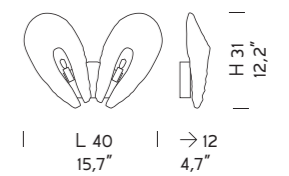

## Finitura Vetro / Glass Finishes

**AMB**  
Ambra  
Amber

**CR**  
Cristallo  
Clear

**DEN**  
Denim  
Blue Denim

**FU**  
Fumé  
Smoked

**490/76**  
12 x MAX 40W G9

**490/108**  
20 x MAX 40W G9

**492/A1**  
1 x MAX 40W G9