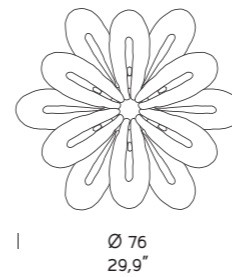

## Finitura Vetro / Glass Finishes

**AMB**  
Ambra  
Amber

**CR**  
Cristallo  
Clear

**DEN**  
Denim  
Blue Denim

**FU**  
Fumé  
Smoked

**490/76**  
12 x MAX 40W G9

**490/108**  
20 x MAX 40W G9

**492/A1**  
1 x MAX 40W G9