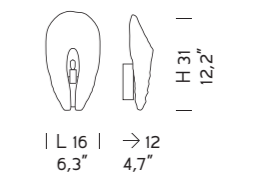

## Finitura Vetro / Glass Finishes

**AMB**  
Ambra  
Amber

**CR**  
Cristallo  
Clear

**DEN**  
Denim  
Blue Denim

**FU**  
Fumé  
Smoked

**490/76**  
12 x MAX 40W G9

**490/108**  
20 x MAX 40W G9

**492/A1**  
1 x MAX 40W G9