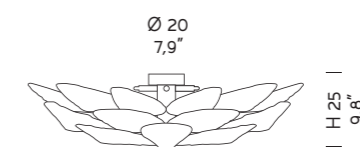

## Finitura Vetro / Glass Finishes

**AMB**  
Ambra  
Amber

**CR**  
Cristallo  
Clear

**DEN**  
Denim  
Blue Denim

**FU**  
Fumé  
Smoked

**490/76**  
12 x MAX 40W G9

**490/108**  
20 x MAX 40W G9

**492/A1**  
1 x MAX 40W G9