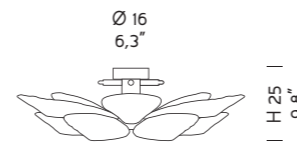

## Finitura Vetro / Glass Finishes

**AMB**  
Ambra  
Amber

**CR**  
Cristallo  
Clear

**DEN**  
Denim  
Blue Denim

**FU**  
Fumé  
Smoked

**490/76**  
12 x MAX 40W G9

**490/108**  
20 x MAX 40W G9

**492/A1**  
1 x MAX 40W G9