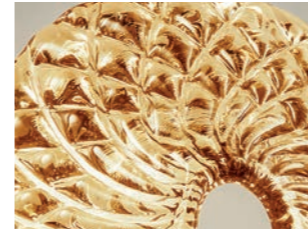

Finitura Vetro / Glass Finishes

AMB
Ambra
Amber