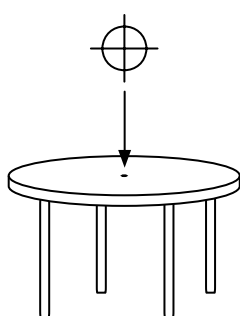

KIT PER FISSAGGIO MECCANICO AL TAVOLO
FIXING KIT TO THE TABLE
SET FÜR BEFESTIGUNG AM TISCH
KIT POUR FIXATION À LA TABLE
KIT DE FIJACIÓN PARA MESA

Ø 11 mm /
 Ø 0,4 in

3

Visita il nostro sito per ulteriori informazioni, e aggiornamenti sulle caratteristiche del prodotto. | For more information and updates visit our website | Zu weiteren Informationen und Aktualisierungen der Produktkennzeichen besuchen Sie bitte unsere Webseite | Visitez notre site pour recevoir d'autres informations et des mises à jour sur les caractéristiques du produit | Visite nuestro sitio web para más informaciones y actualizaciones sobre las características del producto.