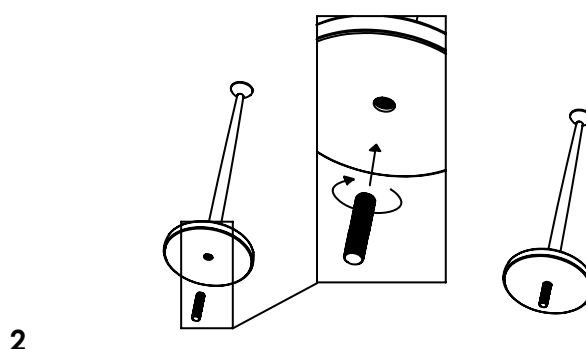

KIT PER FISSAGGIO MECCANICO AL TAVOLO
FIXING KIT TO THE TABLE
SET FÜR BEFESTIGUNG AM TISCH
KIT POUR FIXATION À LA TABLE
KIT DE FIJACIÓN PARA MESA

Ø 11 mm /
 Ø 0,4 in

3

Visita il nostro sito per ulteriori informazioni, e aggiornamenti sulle caratteristiche del prodotto. | For more information and updates visit our website | Zu weiteren Informationen und Aktualisierungen der Produktkennzeichen besuchen Sie bitte unsere Webseite | Visitez notre site pour recevoir d'autres informations et des mises à jour sur les caractéristiques du produit | Visite nuestro sitio web para más informaciones y actualizaciones sobre las características del producto.