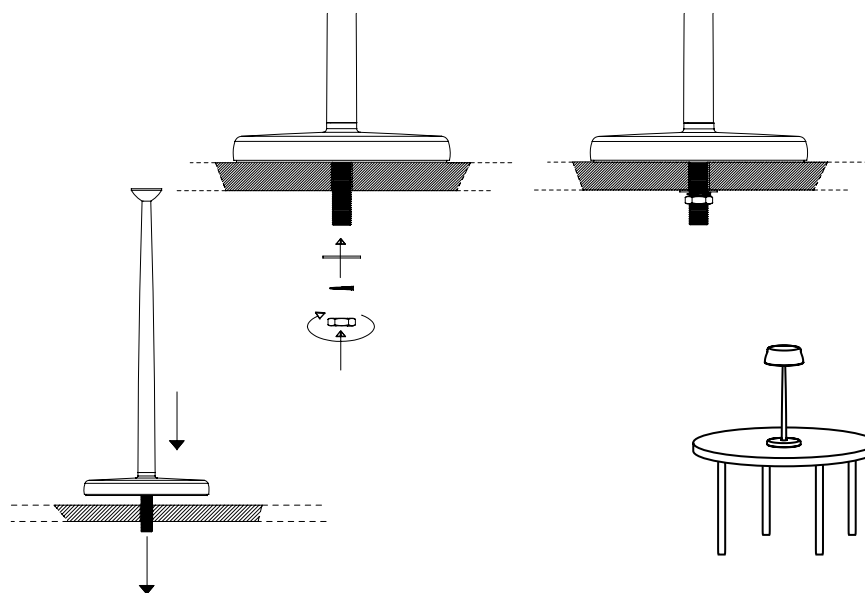

KIT PER FISSAGGIO MECCANICO AL TAVOLO
FIXING KIT TO THE TABLE
SET FÜR BEFESTIGUNG AM TISCH
KIT POUR FIXATION À LA TABLE
KIT DE FIJACIÓN PARA MESA

Ø 11 mm /
 Ø 0,4 in

3

Visita il nostro sito per ulteriori informazioni, e aggiornamenti sulle caratteristiche del prodotto. | For more information and updates visit our website | Zu weiteren Informationen und Aktualisierungen der Produktkennzeichen besuchen Sie bitte unsere Webseite | Visitez notre site pour recevoir d'autres informations et des mises à jour sur les caractéristiques du produit | Visite nuestro sitio web para más informaciones y actualizaciones sobre las características del producto.