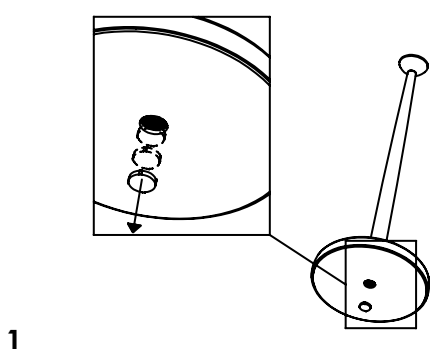

KIT PER FISSAGGIO MECCANICO AL TAVOLO
FIXING KIT TO THE TABLE
SET FÜR BEFESTIGUNG AM TISCH
KIT POUR FIXATION À LA TABLE
KIT DE FIJACIÓN PARA MESA

Ø 11 mm /
 Ø 0,4 in

3

Visita il nostro sito per ulteriori informazioni, e aggiornamenti sulle caratteristiche del prodotto. | For more information and updates visit our website | Zu weiteren Informationen und Aktualisierungen der Produktkennzeichen besuchen Sie bitte unsere Webseite | Visitez notre site pour recevoir d'autres informations et des mises à jour sur les caractéristiques du produit | Visite nuestro sitio web para más informaciones y actualizaciones sobre las características del producto.