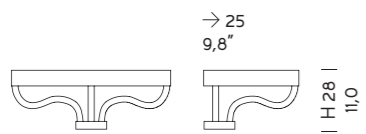

Ø 50
19,7"

3000/A
1 x MAX 10W LED
3000° K
900 LUMEN