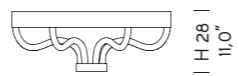

Ø 50
19,7"

3002
1 x MAX 17,5W LED
3000° K
1800 LUMEN