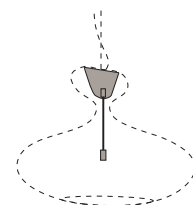

E.T.A. Sat

GUGLIELMO BERCHICCI /1997

EN: Suspension lamp. Handmade light diffuser in ecological fiberglass with polycarbonate reflector; metallic inner structure.

IT: Lampada a sospensione. Corpo diffusore in vetroresina ecologica lavorato a mano con riflettore in policarbonato; struttura interna in metallo.

DIFFUSER / DIFFUSORE

-  White / Bianco
-  Orange / Arancione
-  Red / Rosso
-  Silver / Argento

Handmade fiberglass
Vetroresina lavorato a mano

STRUCTURE / STRUTTURA

White / Bianco
Satin / Satinato

Polycarbonate screen
Schermo in policarbonato

 Energy efficiency class from A++ to E

 Dimmable / Dimmerabile
Yes

Suspension lamp
Lampada a sospensione

Canopy - diam. 4.7in h. 1.8in - colour white - canopy cover convex fixed to the ceiling with not provided screws (2-4)
Rosone - diam. 12cm h. 4.5cm - colore bianco - coprirosone convesso fissato a soffitto con tasselli (2-4) non forniti