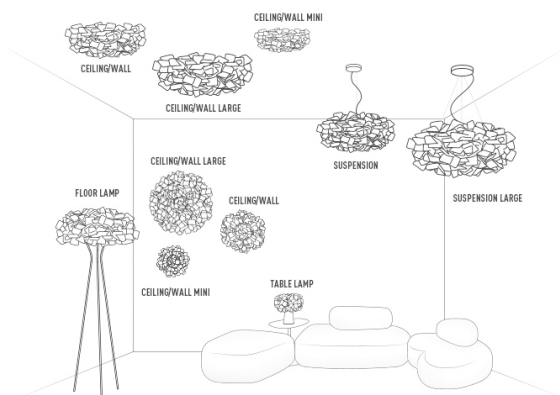

PRODOTTI	MISURE	COLORI	CODICE
<p><b>CEILING-WALL LAMP LARGE</b></p> <p>Bulbs E27:</p> <p>3 X 12W LED Filament</p> <p>Made of: Opalflex® / Lentiflex® / Cristalflex Fumé®</p> <p>With: <b>MagneticSystem®</b></p> <p>Weight: net Kg 3,80 - gross Kg 8,20</p> <p>Package: 80 x 78 x h 30 cm</p> <p>CE IP 20</p>		<ul style="list-style-type: none"> <li>■ BLACK</li> <li>□ WHITE</li> <li>■ ORANGE</li> <li>■ PURPLE</li> <li>■ FUMÉ</li> </ul>	<ul style="list-style-type: none"> <li>CLI78PLF0003N_000</li> <li>CLI78PLF0003W_000</li> <li>CLI78PLF0003A_000</li> <li>CLI78PLF0003P_000</li> <li>CLI78PLF0003F_000</li> </ul>
<p><b>CEILING-WALL LAMP MEDIUM</b></p> <p>Bulbs E27:</p> <p>2 X 12W LED Filament</p> <p>Made of: Opalflex® / Lentiflex® / Cristalflex Fumé®</p> <p>With: <b>MagneticSystem®</b></p> <p>Weight: net Kg 1,90 - gross Kg 2,30</p> <p>Package: 55 x 57 x h22cm</p> <p>CE IP 20</p>		<ul style="list-style-type: none"> <li>■ BLACK</li> <li>□ WHITE</li> <li>■ ORANGE</li> <li>■ PURPLE</li> <li>■ BLUE</li> <li>■ FUMÉ</li> </ul>	<ul style="list-style-type: none"> <li>CLI78PLF0000N_000</li> <li>CLI78PLF0000W_000</li> <li>CLI78PLF0000A_000</li> <li>CLI78PLF0000P_000</li> <li>CLI78PLF0000B_000</li> <li>CLI78PLF0000F_000</li> </ul>
<p><b>CEILING-WALL LAMP MINI</b></p> <p>Bulbs E14:</p> <p>2 X 6W LED Filament</p> <p>Made of: Opalflex® / Lentiflex® / Cristalflex Fumé®</p> <p>With: <b>MagneticSystem®</b></p> <p>Weight: net Kg 0,50 - gross Kg 1,5</p> <p>Package: 36 x 38 x h 15cm</p> <p>CE IP 20</p>		<ul style="list-style-type: none"> <li>■ BLACK</li> <li>□ WHITE</li> <li>■ ORANGE</li> <li>■ PURPLE</li> <li>■ FUMÉ</li> </ul>	<ul style="list-style-type: none"> <li>CLI78PLF0001N_000</li> <li>CLI78PLF0001W_000</li> <li>CLI78PLF0001A_000</li> <li>CLI78PLF0001P_000</li> <li>CLI78PLF0001F_000</li> </ul>

## ENERGY CLASS

This luminaire is compatible with bulbs of the energy classes:

**SLAMP®** CLIZIA CEILING / WALL

874/2012

LED