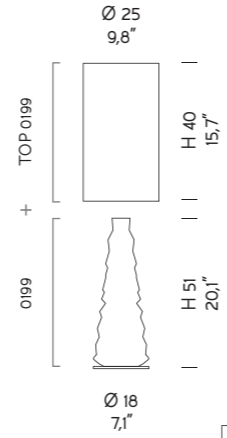

**0198 + TOP 0198 =**  
1 x MAX 42W E14

**0199 + TOP 0199 =**  
1 x MAX 70W E27

SYLCOM

CHAOTIC

Sistema per composizioni multiple/ Multiple arrangements

Fornito senza rosone / Supplied without ceiling rose

\* KIT 0192 +