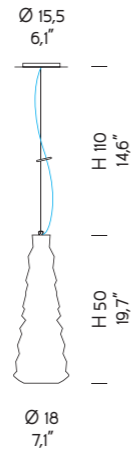

0191
1 x MAX 70W E27