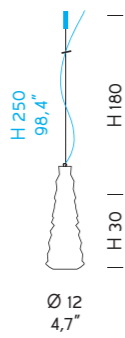

**0198 + TOP 0198 =**  
1 x MAX 42W E14

**0199 + TOP 0199 =**  
1 x MAX 70W E27

SYLCOM

CHAOTIC

Sistema per composizioni multiple/ Multiple arrangements

Fornito senza rosone / Supplied without ceiling rose

\* KIT 0192 +