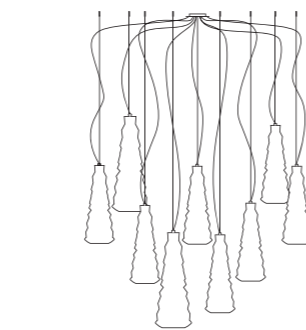

## \_Chaotic

Design Massimo Tonetto

— Il vetro si trasforma in una scultura dal forte impatto tridimensionale. Un caleidoscopio di superfici triangolari che diffondono la luce secondo un ritmo dinamico e un'estetica insolita. La sorgente luminosa si diffonde dal centro rivelandosi sotto forma di campiture opache che si alternano a poetiche sfumature cromatiche. La gamma Chaotic si compone di lampade da tavolo, sospensione e parete.

— The glass turns into a sculpture with a powerful three-dimensional effect. A kaleidoscope of triangular surfaces diffuses the light beautifully in dynamic sequence. The source of light radiates from the centre, revealing opaque segments alternated with graceful chromatic hues. The Chaotic lighting range consists of table, hanging and wall versions.

**0198 + TOP 0198 =**  
1 x MAX 42W E14

**0199 + TOP 0199 =**  
1 x MAX 70W E27

SYLCOM

CHAOTIC

Sistema per composizioni multiple/ Multiple arrangements

Fornito senza rosone / Supplied without ceiling rose

\* KIT 0192 +

**0192**  
1 x MAX 42 W E14

**0193**  
1 x MAX 70W E27

= **KIT 0192**  
+ (n°) 0192 + (n°) 0193

\* Rosone in cromo per composizioni multiple: comunicare il nr. di uscite da inserire nel KIT (rosone). Massimo 9 uscite.  
Chrome ceiling rose for multiple arrangements: please indicate the nr. of exits to be inserted in the KIT (ceiling rose). Carries maximum 9 exits.