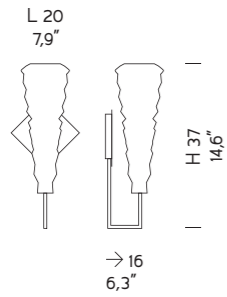

0194
1 x MAX 42W E14