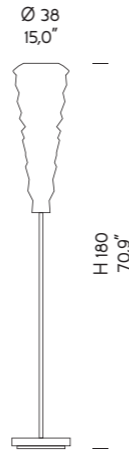

0195
1 x MAX 70W E27