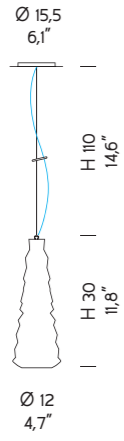

0190
1 x MAX 42W E14