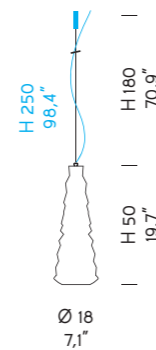

0193
1 x MAX 70W E27