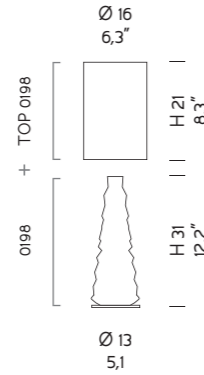

**0198 + TOP 0198 =**  
1 x MAX 42W E14

**0199 + TOP 0199 =**  
1 x MAX 70W E27

SYLCOM

CHAOTIC

Sistema per composizioni multiple/ Multiple arrangements

Fornito senza rosone / Supplied without ceiling rose

\* KIT 0192 +