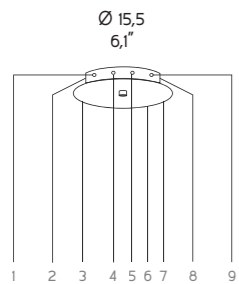

**0198 + TOP 0198 =**  
1 x MAX 42W E14

**0199 + TOP 0199 =**  
1 x MAX 70W E27

SYLCOM

CHAOTIC

Sistema per composizioni multiple/ Multiple arrangements

Fornito senza rosone / Supplied without ceiling rose

\* KIT 0192 +