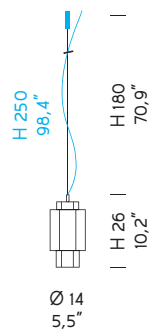

Sistema per composizioni multiple/ Multiple arrangements

Fornito senza rosone / Supplied without ceiling rose

* KIT 0262 + 0262 + 0263 = KIT 0262 + (n°) 0262 + (n°) 0263

1 x MAX 42 W E14

1 x MAX 70W E27

* Rosone in cromo per composizioni multiple: comunicare il nr. di uscite da inserire nel KIT (rosone). Massimo 9 uscite.
Chrome ceiling rose for multiple arrangements: please indicate the nr. of exits to be inserted in the KIT (ceiling rose). Carries maximum 9 exits.