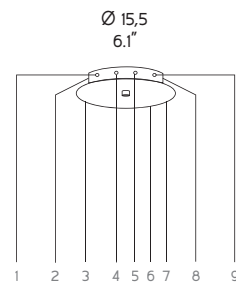

Sistema per composizioni multiple/ Multiple arrangements

Fornito senza rosone / Supplied without ceiling rose

* KIT 0262 + 0262 + 0263 = KIT 0262 + (n°) 0262 + (n°) 0263

1 x MAX 42 W E14

1 x MAX 70W E27

* Rosone in cromo per composizioni multiple: comunicare il nr. di uscite da inserire nel KIT (rosone). Massimo 9 uscite.
Chrome ceiling rose for multiple arrangements: please indicate the nr. of exits to be inserted in the KIT (ceiling rose). Carries maximum 9 exits.