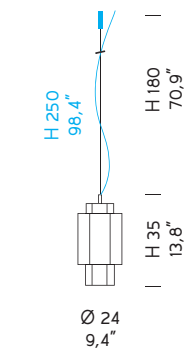

Sistema per composizioni multiple/ Multiple arrangements

Fornito senza rosone / Supplied without ceiling rose

* KIT 0262 + 0262 + 0263 = KIT 0262 + (n°) 0262 + (n°) 0263

1 x MAX 42 W E14

1 x MAX 70W E27

* Rosone in cromo per composizioni multiple: comunicare il nr. di uscite da inserire nel KIT (rosone). Massimo 9 uscite.
Chrome ceiling rose for multiple arrangements: please indicate the nr. of exits to be inserted in the KIT (ceiling rose). Carries maximum 9 exits.