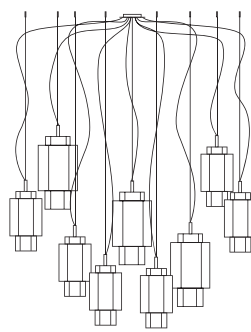

CASA BLANCA

—Casa Blanca  
Wall lamp 0267 K FU

Sistema per composizioni multiple/ Multiple arrangements

Fornito senza rosone / Supplied without ceiling rose

\* KIT 0262 + 0262 + 0263 = KIT 0262 + (n°) 0262 + (n°) 0263

1 x MAX 42 W E14

1 x MAX 70W E27

\* Rosone in cromo per composizioni multiple: comunicare il nr. di uscite da inserire nel KIT (rosone). Massimo 9 uscite.  
Chrome ceiling rose for multiple arrangements: please indicate the nr. of exits to be inserted in the KIT (ceiling rose). Carries maximum 9 exits.