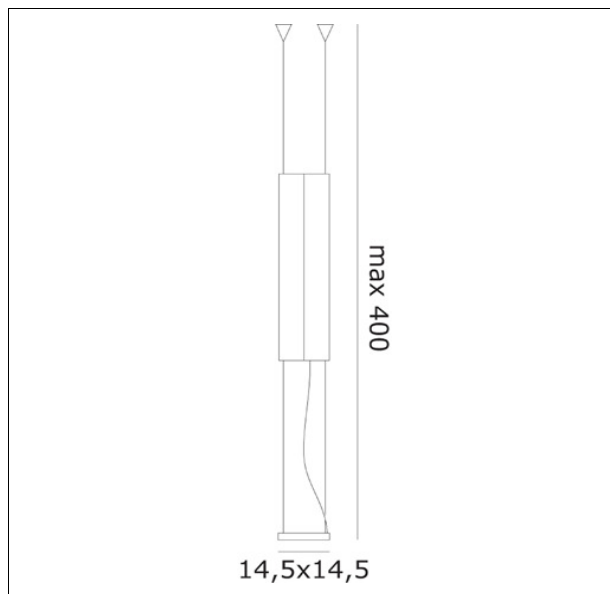

OCARROS00
Carré SV sospensione verticale

Apparecchio – Luminaire

Codice articolo – Item Code :	OCARROS00
Designer name :	Francesco dei Rossi
Tipologia di prodotto :	Sospensione verticale
Product typology :	Vertical suspension
Emissione luminosa :	Diretta/Indiretta
Light emission :	Direct/Indirect

Montatura – Frame

Finitura :	Cromo satinato
Finishing :	Satined chromed

Vetro – Glass

Colore - Colour :	Bianco satinato
Colore - Colour :	Satined white

Dimensioni (cm / Kg / m³) – Dimensions

Altezza – Height :	Max 400
Larghezza – Width :	14,5
Lunghezza – Length :	14,5
Sporgenza – Projection :	
Diametro – Diameter :	
Peso – Weight :	8,70
Volume :	0,096

Note

Con variatore *With dimmer*

Lampadine – Bulbs

Tipo e codice ILCOS :	Alogena chiara HSGST/C/UB
Type :	Clear halogen
Quantità – Quantity :	3
Attacco – Base :	E27
Potenza (Watt) – Power :	70
Durata lampada (hr) – Bulb life :	2000
Tensione (Volt) – Voltage :	220-250