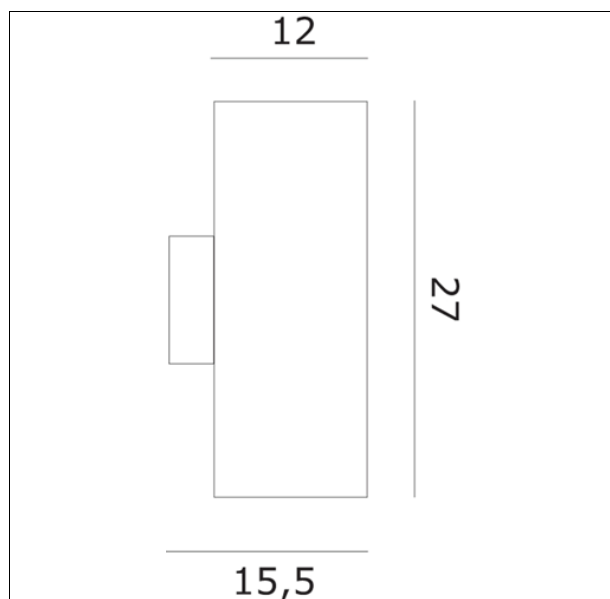

OCARROA10
Carré AP parete

Apparecchio – Luminaire

Codice articolo – Item Code :	OCARROA10
Designer name :	Francesco dei Rossi
Tipologia di prodotto :	Parete
Product typology :	Wall lamp
Emissione luminosa :	Diretta/Indiretta
Light emission :	Direct/Indirect

Lampadine – Bulbs

Tipo e codice ILCOS :	Alogena chiara HSGST/C/UB
Type :	Clear halogen
Quantità – Quantity :	1
Attacco – Base :	E27
Potenza (Watt) – Power :	70
Durata lampada (hr) – Bulb life :	2000
Tensione (Volt) – Voltage :	220-250

Montatura – Frame

Finitura :	Cromo satinato
Finishing :	Satined chromed

Vetro – Glass

Colore - Colour :	Bianco satinato
Colore - Colour :	Satined white

Dimensioni (cm / Kg / m³) – Dimensions

Altezza – Height :	27
Larghezza – Width :	12
Lunghezza – Length :	12
Sporgenza – Projection :	15,5
Diametro – Diameter :	
Peso – Weight :	1,20
Volume :	0,019