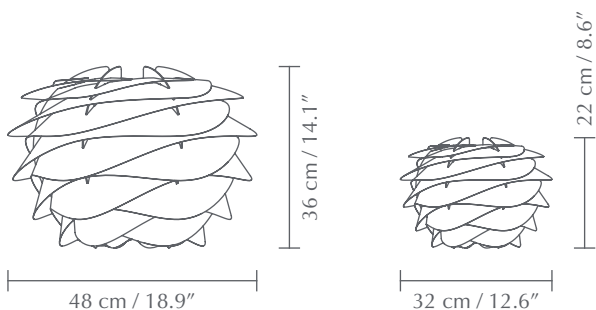

CARMINA

Designed by Søren Ravn Christensen & Anders Klem

Pendant, floor and table lampshade
Compatible with E26 / E27

Flip 180°

Durable

DIMENSIONS

Ø: 48 cm / 18.9" Ø: 32 cm / 12.6"
H: 36 cm / 14.1" H: 22 cm / 8.6"

MATERIAL

Polypropylene and Polycarbonate

WEIGHT INCL. PACKAGING

Carmina medium: 1.5 kg / 3.3 lb
Carmina mini: 590 g / 1.3 lb

LIGHT SOURCE

E26 / E27 - max 15W LED (not included)

PACKAGING (L x W x H)

Medium: 35.4 x 35.4 x 15.2 cm / 13.9 / 13.9 x 6"
Mini: 22 x 22 x 11 cm / 8.6 x 8.6 x 4.3"

ASSEMBLY TIME

15 min - video guide at umage.com

MEDIA KIT

Photos and press material
Download at umagepress.com

ORDERING INFORMATION

Carmina medium white	#2056
Carmina mini white	#2057
Carmina mini turquoise	#2059
Carmina mini azure	#2061
Carmina mini sahara	#2063
Carmina mini misty grey	#2079
Carmina mini baby rose	#2080
Carmina mini marrakech	#2190
Carmina mini amazonas	#2191
Carmina mini dunes	#2192