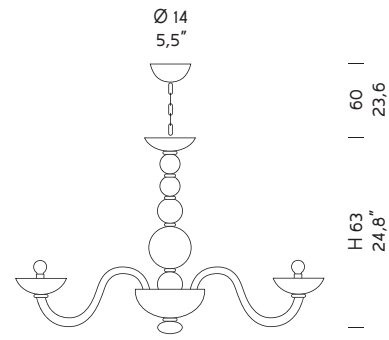

FU
Fumé
Smoked

GRY
Grigio
Gray

OCE
Oceano
Ocean

TOP
Topazio
Topaz

Kit Calza su richiesta (vedi pagina 567) / Stocking only on demand (see page 567)

Ø 73
28,7"

1530/5
5 x MAX 42W E14

Ø 78
30,7"

1530/8
8 x MAX 42W E14

Ø 90
35,4"

1531/6
6 x MAX 42W E14

Ø 142
55,9"

1532/12+6
18 x MAX 42W E14

Ø 108
42,5"

1531/8
8 x MAX 42W E14

Ø 142
55,9"

1531/12
12 x MAX 42W E14

Ø 108
42,5"

1532/8+4
12 x MAX 42W E14

Ø 155
61,0"

1533/16+8+4
28 x MAX 42W E14

L 42
16,5"

1534/A2
2 x MAX 42W E14