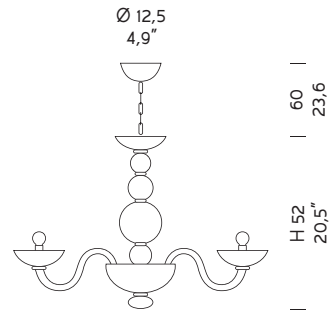

FU
Fumé
Smoked

GRY
Grigio
Gray

OCE
Oceano
Ocean

TOP
Topazio
Topaz

Kit Calza su richiesta (vedi pagina 567) / Stocking only on demand (see page 567)

Ø 73
28,7"

1530/5
5 x MAX 42W E14

Ø 78
30,7"

1530/8
8 x MAX 42W E14

Ø 90
35,4"

1531/6
6 x MAX 42W E14

Ø 142
55,9"

1532/12+6
18 x MAX 42W E14

Ø 108
42,5"

1531/8
8 x MAX 42W E14

Ø 142
55,9"

1531/12
12 x MAX 42W E14

Ø 108
42,5"

1532/8+4
12 x MAX 42W E14

Ø 155
61,0"

1533/16+8+4
28 x MAX 42W E14

L 42
16,5"

1534/A2
2 x MAX 42W E14