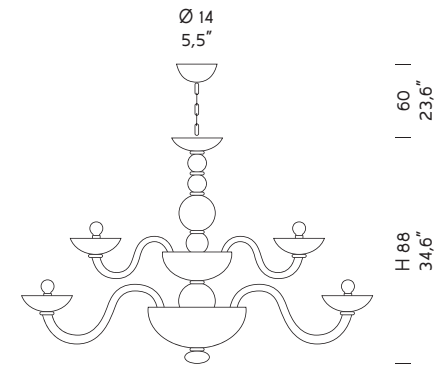

FU
Fumé
Smoked

GRY
Grigio
Gray

OCE
Oceano
Ocean

TOP
Topazio
Topaz

Kit Calza su richiesta (vedi pagina 567) / Stocking only on demand (see page 567)

Ø 73
28,7"

1530/5
5 x MAX 42W E14

Ø 78
30,7"

1530/8
8 x MAX 42W E14

Ø 90
35,4"

1531/6
6 x MAX 42W E14

Ø 142
55,9"

1532/12+6
18 x MAX 42W E14

Ø 108
42,5"

1531/8
8 x MAX 42W E14

Ø 142
55,9"

1531/12
12 x MAX 42W E14

Ø 108
42,5"

1532/8+4
12 x MAX 42W E14

Ø 155
61,0"

1533/16+8+4
28 x MAX 42W E14

L 42
16,5"

1534/A2
2 x MAX 42W E14