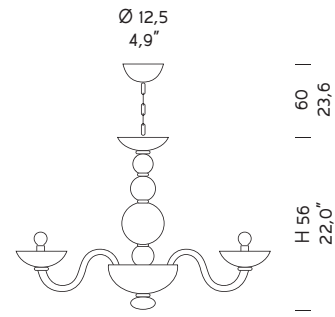

FU
Fumé
Smoked

GRY
Grigio
Gray

OCE
Oceano
Ocean

TOP
Topazio
Topaz

Kit Calza su richiesta (vedi pagina 567) / Stocking only on demand (see page 567)

Ø 73
28,7"

1530/5
5 x MAX 42W E14

Ø 78
30,7"

1530/8
8 x MAX 42W E14

Ø 90
35,4"

1531/6
6 x MAX 42W E14

Ø 142
55,9"

1532/12+6
18 x MAX 42W E14

Ø 108
42,5"

1531/8
8 x MAX 42W E14

Ø 142
55,9"

1531/12
12 x MAX 42W E14

Ø 108
42,5"

1532/8+4
12 x MAX 42W E14

Ø 155
61,0"

1533/16+8+4
28 x MAX 42W E14

L 42
16,5"

1534/A2
2 x MAX 42W E14