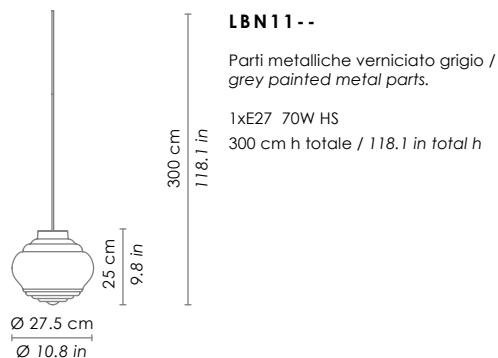

BONNIE E CLYDE

ELEMENTO COMPONENTE - GRUPPO LUCE / MODULAR ELEMENT - LAMP COMPONENT KIT

BONNIE

CLYDE

ROSONE / CANOPY

5,8 cm
2,3 in

8,3 cm
3,3 in

LGR0001 grigio / grey
LGR0002 bianco / white

Rosone per sospensione 1 luce /
canopy for hanging lamp 1 light

5,9 cm
2,3 in

4,5 cm
2,1 in

13 cm
5,1 in

LGR0006 grigio / grey
LGR0016 bianco / white

Rosone per sospensione 1 luce /
canopy for hanging lamp 1 light

Ø 7 cm - foro installazione
Ø 2.7 in - installation hole

5,5 cm
2,1 in

1,8 cm
0,7 in

10 cm
3,9 in

LGR0011 grigio / grey
LGR0012 bianco / white

Rosone a incasso per sospensione 1 luce -
installazione su cartongesso /
recessed canopy for hanging lamp 1 light -
installation on plasterboard

Ø 18 cm
Ø 7.1 in

5 cm
1,9 in

∞ (...)

LGR0004 grigio / grey
LGR0014 bianco / white

Rosone per sospensione 2 luci con 2 ganci /
canopy for hanging lamp 2 lights with 2 hooks

LGR0003 grigio / grey
LGR0013 bianco / white