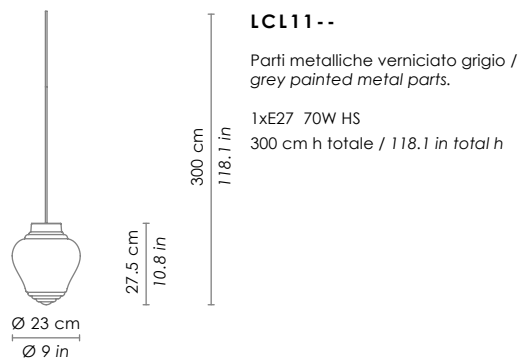

BONNIE E CLYDE

ELEMENTO COMPONENTE - GRUPPO LUCE / MODULAR ELEMENT - LAMP COMPONENT KIT

BONNIE

CLYDE

ROSONE / CANOPY

5,8 cm
2,3 in

8,3 cm
3,3 in

LGR0001 grigio / grey
LGR0002 bianco / white

Rosone per sospensione 1 luce /
canopy for hanging lamp 1 light

5,9 cm
2,3 in

4,5 cm
2,1 in

13 cm
5,1 in

LGR0006 grigio / grey
LGR0016 bianco / white

Rosone per sospensione 1 luce /
canopy for hanging lamp 1 light

Ø 7 cm - foro installazione
Ø 2.7 in - installation hole

5,5 cm
2,1 in

1,8 cm
0,7 in

10 cm
3,9 in

LGR0011 grigio / grey
LGR0012 bianco / white

Rosone a incasso per sospensione 1 luce -
installazione su cartongesso /
recessed canopy for hanging lamp 1 light -
installation on plasterboard

Ø 18 cm
Ø 7.1 in

5 cm
1,9 in

∞ (...)

LGR0004 grigio / grey
LGR0014 bianco / white

Rosone per sospensione 2 luci con 2 ganci /
canopy for hanging lamp 2 lights with 2 hooks

LGR0003 grigio / grey
LGR0013 bianco / white