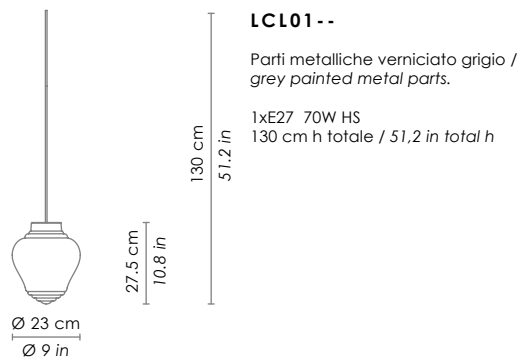

BONNIE E CLYDE

ELEMENTO COMPONENTE - GRUPPO LUCE / MODULAR ELEMENT - LAMP COMPONENT KIT

BONNIE

CLYDE

ROSONE / CANOPY

5,8 cm
2,3 in

8,3 cm
3,3 in

LGR0001 grigio / grey
LGR0002 bianco / white

Rosone per sospensione 1 luce /
canopy for hanging lamp 1 light

5,9 cm
2,3 in

4,5 cm
2,1 in

13 cm
5,1 in

LGR0006 grigio / grey
LGR0016 bianco / white

Rosone per sospensione 1 luce /
canopy for hanging lamp 1 light

Ø 7 cm - foro installazione
Ø 2.7 in - installation hole

5,5 cm
2,1 in

1,8 cm
0,7 in

10 cm
3,9 in

LGR0011 grigio / grey
LGR0012 bianco / white

Rosone a incasso per sospensione 1 luce -
installazione su cartongesso /
recessed canopy for hanging lamp 1 light -
installation on plasterboard

Ø 18 cm
Ø 7.1 in

5 cm
1,9 in

∞ (...)

LGR0004 grigio / grey
LGR0014 bianco / white

Rosone per sospensione 2 luci con 2 ganci /
canopy for hanging lamp 2 lights with 2 hooks

LGR0003 grigio / grey
LGR0013 bianco / white