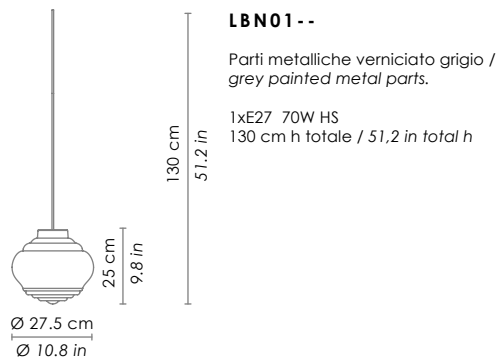

BONNIE E CLYDE

ELEMENTO COMPONENTE - GRUPPO LUCE / MODULAR ELEMENT - LAMP COMPONENT KIT

BONNIE

CLYDE

ROSONE / CANOPY

5,8 cm
2,3 in

8,3 cm
3,3 in

LGR0001 grigio / grey
LGR0002 bianco / white

Rosone per sospensione 1 luce /
canopy for hanging lamp 1 light

5,9 cm
2,3 in

4,5 cm
2,1 in

13 cm
5,1 in

LGR0006 grigio / grey
LGR0016 bianco / white

Rosone per sospensione 1 luce /
canopy for hanging lamp 1 light

Ø 7 cm - foro installazione
Ø 2.7 in - installation hole

5,5 cm
2,1 in

1,8 cm
0,7 in

10 cm
3,9 in

LGR0011 grigio / grey
LGR0012 bianco / white

Rosone a incasso per sospensione 1 luce -
installazione su cartongesso /
recessed canopy for hanging lamp 1 light -
installation on plasterboard

Ø 18 cm
Ø 7.1 in

5 cm
1,9 in

∞ (...)

LGR0004 grigio / grey
LGR0014 bianco / white

Rosone per sospensione 2 luci con 2 ganci /
canopy for hanging lamp 2 lights with 2 hooks

LGR0003 grigio / grey
LGR0013 bianco / white