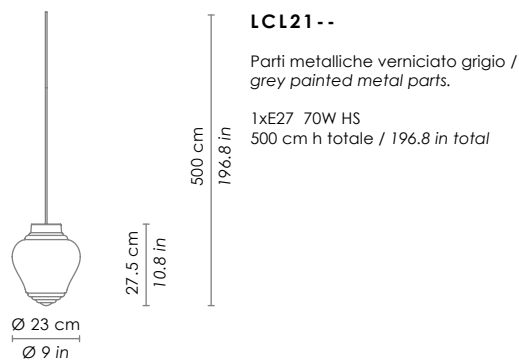

BONNIE E CLYDE

ELEMENTO COMPONENTE - GRUPPO LUCE / MODULAR ELEMENT - LAMP COMPONENT KIT

BONNIE

CLYDE

ROSONE / CANOPY

5,8 cm
2,3 in

8,3 cm
3,3 in

LGR0001 grigio / grey
LGR0002 bianco / white

Rosone per sospensione 1 luce /
canopy for hanging lamp 1 light

5,9 cm
2,3 in

4,5 cm
2,1 in

13 cm
5,1 in

LGR0006 grigio / grey
LGR0016 bianco / white

Rosone per sospensione 1 luce /
canopy for hanging lamp 1 light

Ø 7 cm - foro installazione
Ø 2.7 in - installation hole

5,5 cm
2,1 in

1,8 cm
0,7 in

10 cm
3,9 in

LGR0011 grigio / grey
LGR0012 bianco / white

Rosone a incasso per sospensione 1 luce -
installazione su cartongesso /
recessed canopy for hanging lamp 1 light -
installation on plasterboard

Ø 18 cm
Ø 7.1 in

5 cm
1,9 in

∞ (...)

LGR0004 grigio / grey
LGR0014 bianco / white

Rosone per sospensione 2 luci con 2 ganci /
canopy for hanging lamp 2 lights with 2 hooks

LGR0003 grigio / grey
LGR0013 bianco / white