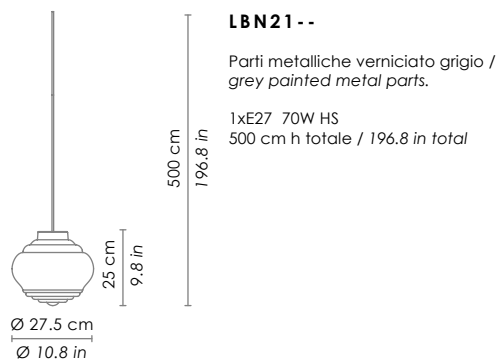

BONNIE E CLYDE

ELEMENTO COMPONENTE - GRUPPO LUCE / MODULAR ELEMENT - LAMP COMPONENT KIT

BONNIE

CLYDE

ROSONE / CANOPY

5,8 cm
2,3 in

8,3 cm
3,3 in

LGR0001 grigio / grey
LGR0002 bianco / white

Rosone per sospensione 1 luce /
canopy for hanging lamp 1 light

5,9 cm
2,3 in

4,5 cm
2,1 in

13 cm
5,1 in

LGR0006 grigio / grey
LGR0016 bianco / white

Rosone per sospensione 1 luce /
canopy for hanging lamp 1 light

Ø 7 cm - foro installazione
Ø 2.7 in - installation hole

5,5 cm
2,1 in

1,8 cm
0,7 in

10 cm
3,9 in

LGR0011 grigio / grey
LGR0012 bianco / white

Rosone a incasso per sospensione 1 luce -
installazione su cartongesso /
recessed canopy for hanging lamp 1 light -
installation on plasterboard

Ø 18 cm
Ø 7.1 in

5 cm
1,9 in

∞ (...)

LGR0004 grigio / grey
LGR0014 bianco / white

Rosone per sospensione 2 luci con 2 ganci /
canopy for hanging lamp 2 lights with 2 hooks

LGR0003 grigio / grey
LGR0013 bianco / white