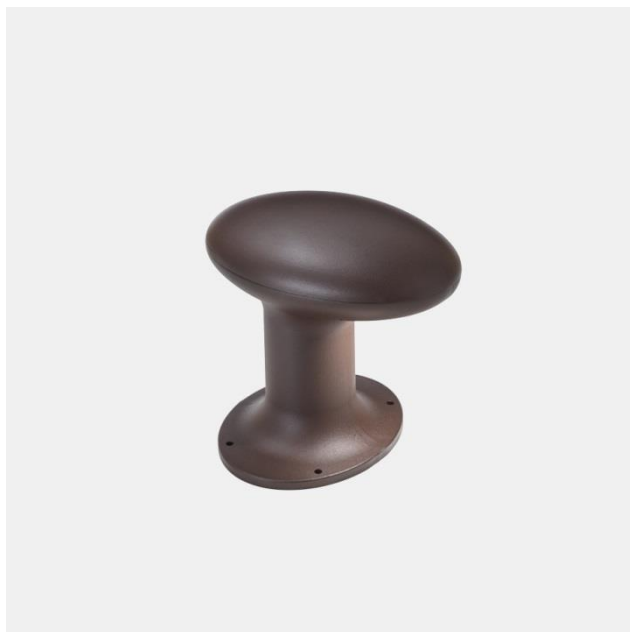

BITTA – T1E5 ENZO BERTI

Bitta fonde alla perfezione funzionalità, estetica e tecnologia. Una lampada per esterni che rilegge in chiave contemporanea e innovativa un oggetto tradizionale e iconico: la bitta nautica. Il disegno, intuitivo e lineare, esalta la forte matericità che contraddistingue la collezione, creando un'armonia visionaria in grado di personalizzare al meglio gli ambienti outdoor. Il fascio luminoso emesso verso il basso è simbolo dell'attenta ricerca volta al rispetto dell'ambiente. Funzione, estetica e tecnologia LED di ultima generazione caratterizzano la lampada da giardino

Winner of the Premio Compasso d'oro ADI 2014 award, Bitta perfectly blends functionality, aesthetics and technology. This lamp is the contemporary and innovative reinterpretation of the traditional and iconic boating cleat. The intuitive and linear design enhances the strong material that characterizes the collection, creating a visionary harmony that allows for personalization in outdoor spaces. The light beam shining downwards is the result of the careful research aimed at respecting the environment.

Tipologia: TERRA
Type: FLOOR LIGHT

Ambiente / Environment
OUTDOOR

Materiale: GHISA VERNICIATA
Material: PAINTED CAST IRON - THERMO-TREATED
ASH WOOD
Finitura / Colore: MARRONE
Finishing / Color: BROWN

Fonte luminosa – Lighting Source:
LED 15W 3000 K 1350LM CRI >80