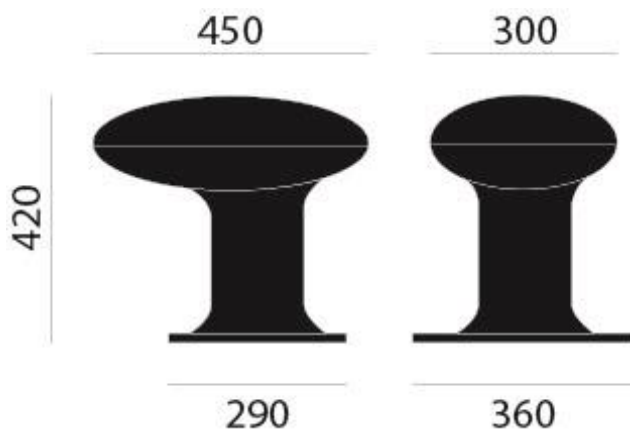

Tipologia: TERRA
Type: FLOOR LIGHT

Ambiente / Environment
OUTDOOR

Materiale: GHISA VERNICIATA
Material: PAINTED CAST IRON - THERMO-TREATED
ASH WOOD
Finitura / Colore: MARRONE
Finishing / Color: BROWN

Fonte luminosa – Lighting Source:
LED 15W 3000 K 1350LM CRI >80

Voltaggio – Voltage
240V

Classe Energetica – Energetic Class
A++/A

PROTEZIONE IP – IP PROTECTION
IP66

PESO – WEIGHT
46Kg