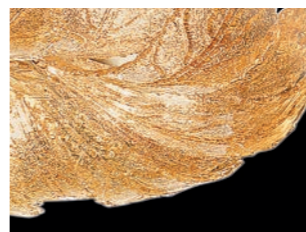

#### Finitura Metallo / Metal Finishes

**B**  
Bianco  
White

**D**  
Dorato lucido  
Polish gold

#### Finitura Vetro / Glass Finishes

**CR**  
Cristallo  
Clear

**GR.A**  
Graniglia Ambra  
Amber Graniglia

**RCR**  
Rugiada Cristallo  
Clear Dew

**ORO**  
Oro 24 Kt  
24 Kt Gold

BEMBO