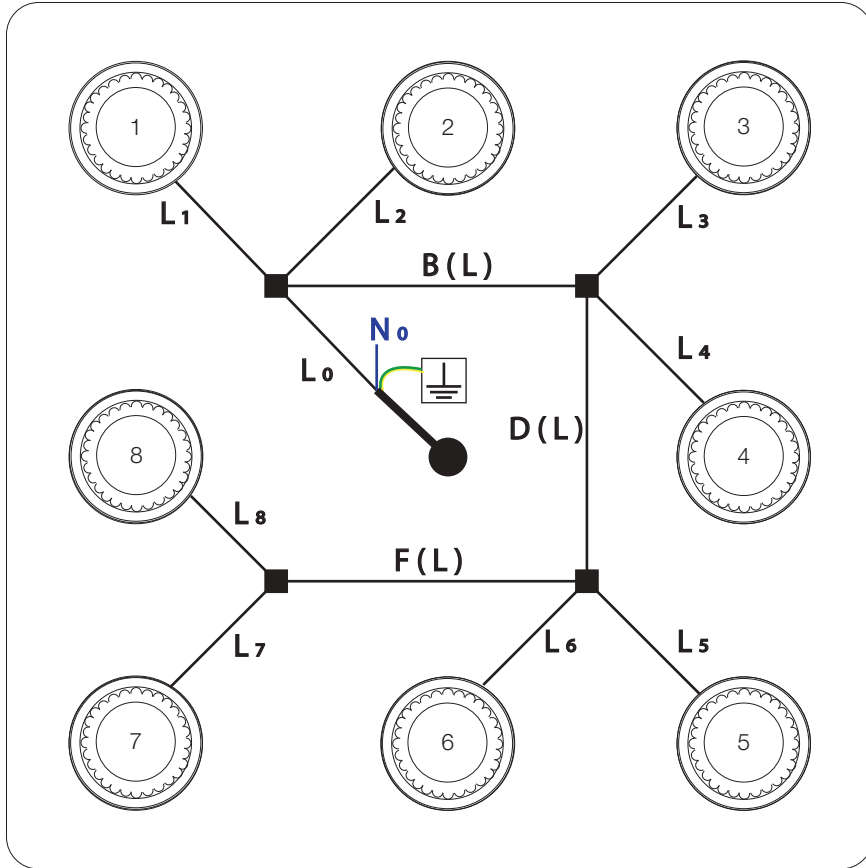

AZIENDA CERTIFICATA UNI EN ISO 9001:2000

STARDUST Q SP

(Rev 00)

Vistosi

STARDUST Q SP CE

(Rev 00)

Vistosi

D1 MAX 5mm