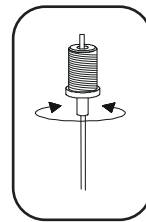

AZIENDA CERTIFICATA UNI EN ISO 9001:2000

STARDUST Q SP

(Rev 00)

Vistosi

STARDUST Q SP CE

(Rev 00)

Vistosi

D1 MAX 5mm