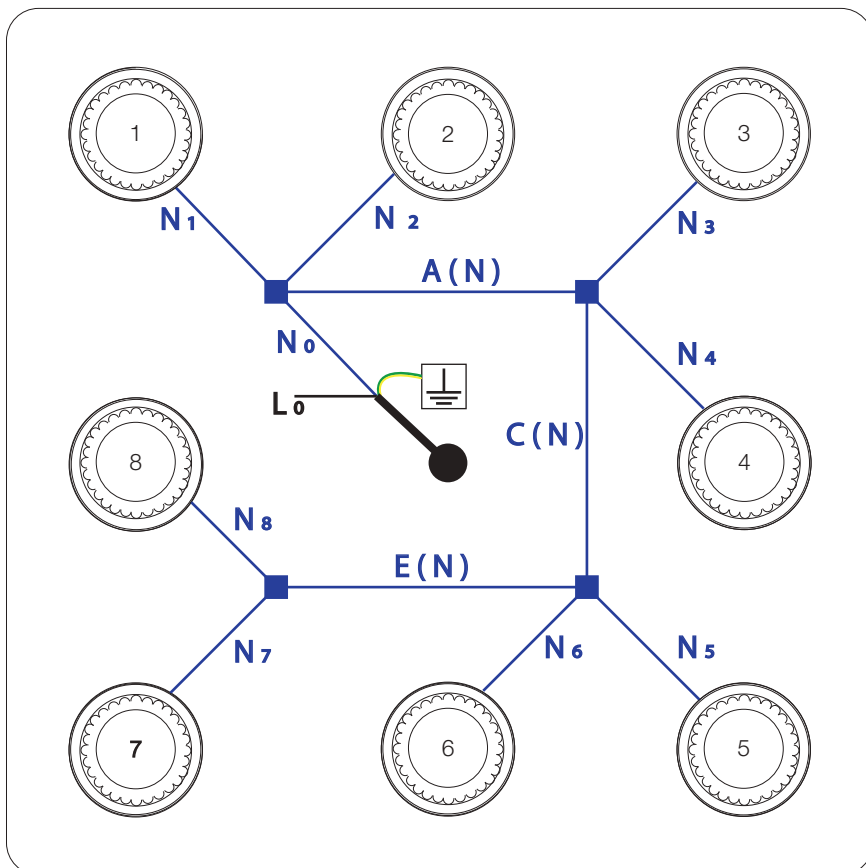

AZIENDA CERTIFICATA UNI EN ISO 9001:2000

STARDUST Q SP

(Rev 00)

Vistosi

STARDUST Q SP CE

(Rev 00)

Vistosi

D1 MAX 5mm