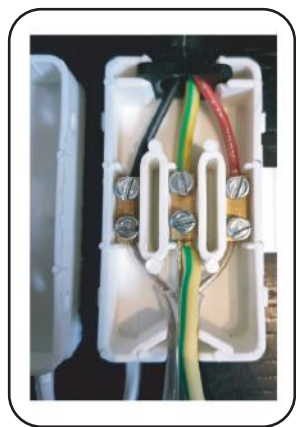

AZIENDA CERTIFICATA UNI EN ISO 9001:2000

STARDUST Q SP

(Rev 00)

Vistosi

STARDUST Q SP CE

(Rev 00)

Vistosi

D1 MAX 5mm