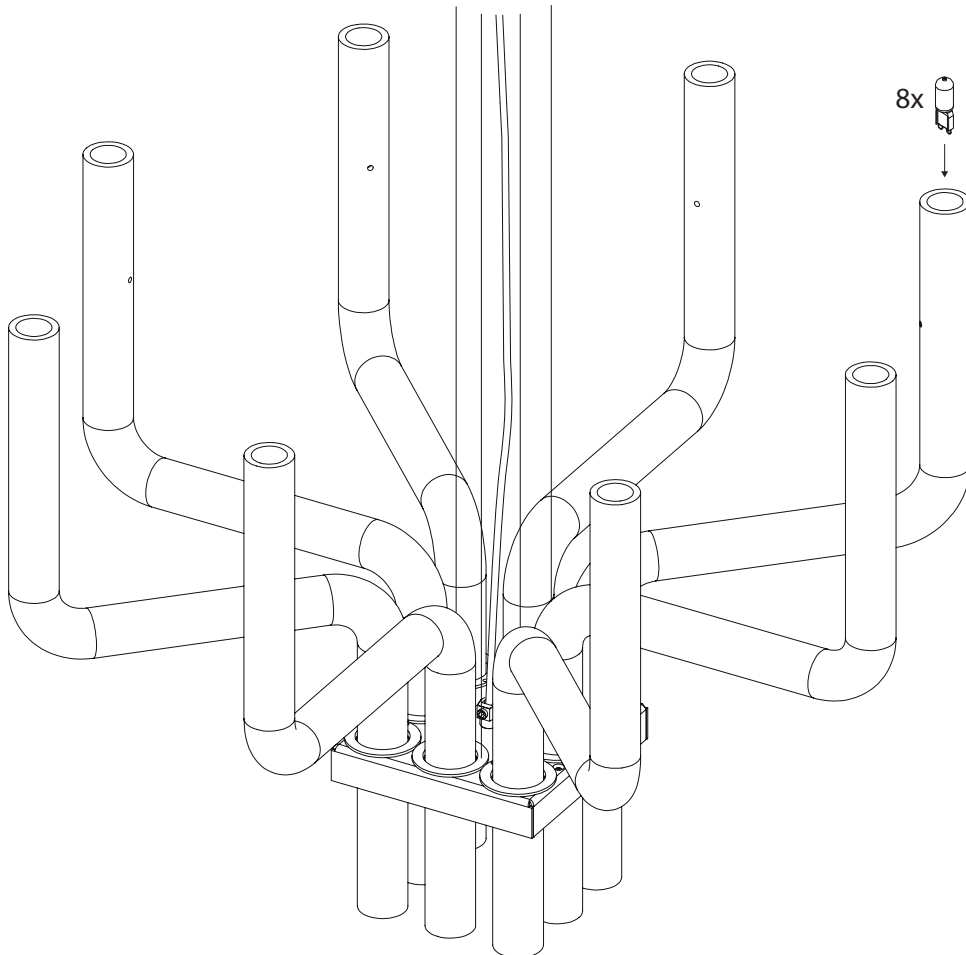

AZIENDA CERTIFICATA UNI EN ISO 9001:2000

STARDUST Q SP

(Rev 00)

Vistosi

STARDUST Q SP CE

(Rev 00)

Vistosi

D1 MAX 5mm