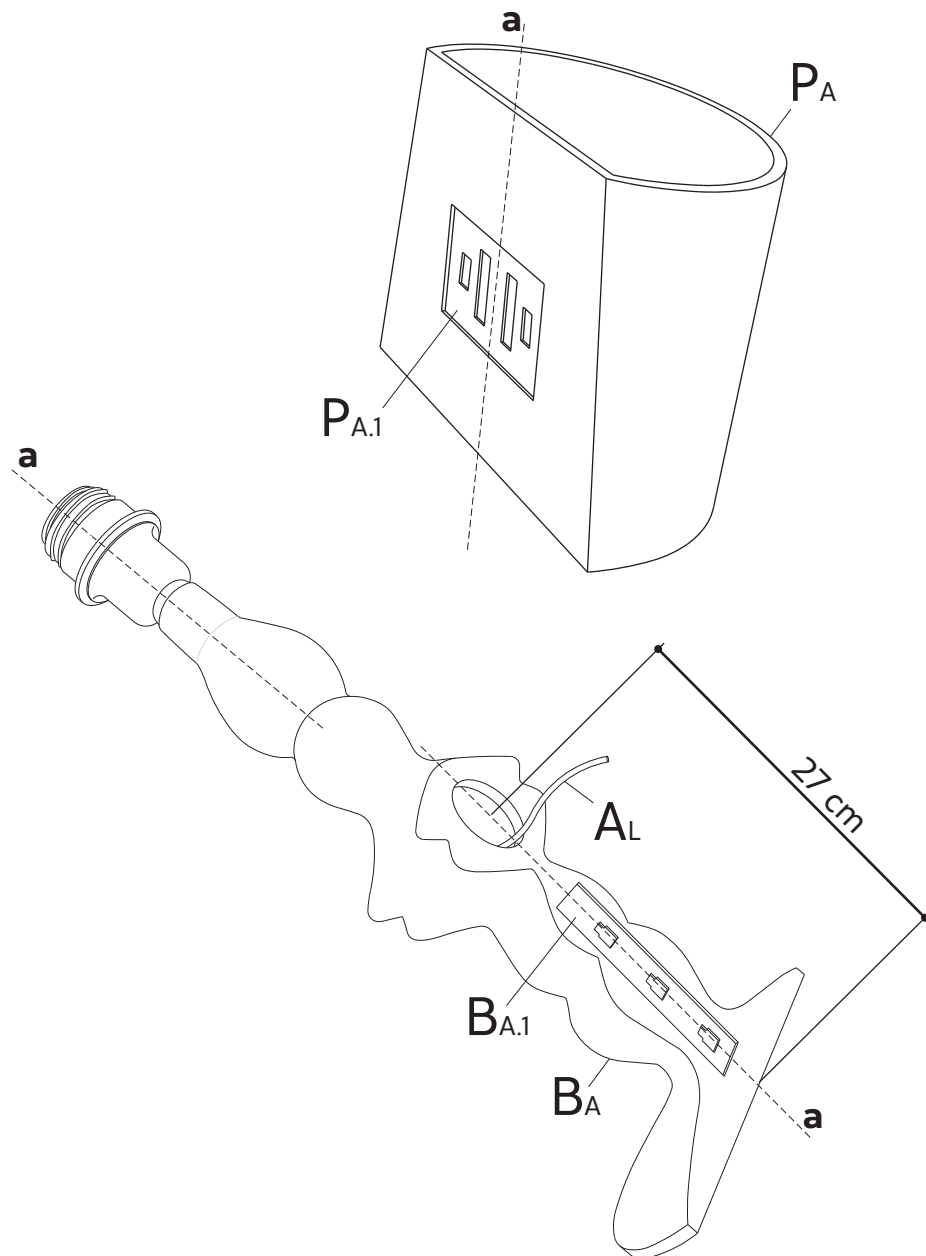

ALÌ E BABÀ

AP625B
AP625

220-240 V.
max 1x60W - E27

Karman srl

Via A. Grandi, San Martino del piano, 61034 Fossombrone (PU), Italy - p.iva 02175640412 tel +39 0721 71 5042 r.a fax +39 0721 716640 - www.karmanitalia.it

C - 01

1x **BA.2**

4x **F**

1x **M**

1x **PA.2**