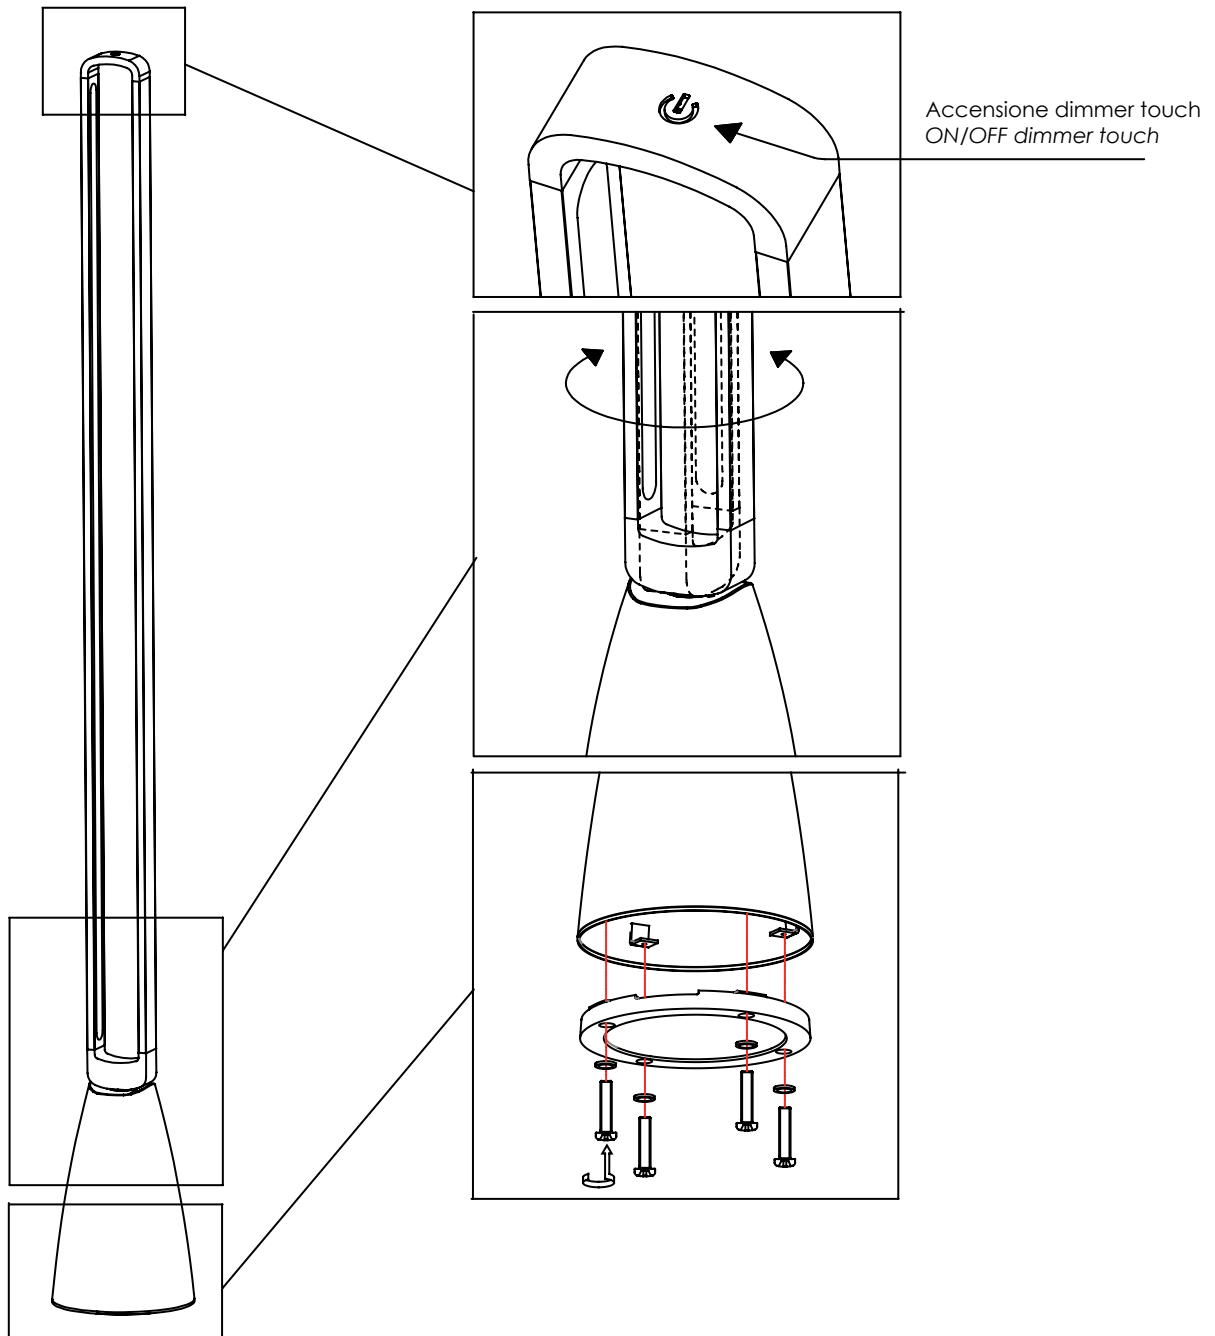

ISTRUZIONI DI MONTAGGIO / OPERATION INSTRUCTION

STRIPE lampada da terra / floor lamp
LD0079B3

LED NON SOSTITUIBILE /
LED NOT REPLACEABLE

AI
LATTI
LIGHTS

A) L'installazione e la manutenzione va eseguita ad apparecchio spento. Tutte le operazioni devono essere effettuate da un tecnico specializzato. Prima di iniziare i lavori di installazione, staccare l'interruttore di alimentazione generale. B) Modifiche o manomissioni del prodotto e il non rispetto delle indicazioni di seguito riportate possono rendere l'apparecchio pericoloso. C) L'apparecchio può raggiungere temperature elevate durante l'esercizio e pertanto occorre evitare il contatto con persone, animali o cose. D) I prodotti con IP20 sono idonei per uso interno e non in zone umide. E) Per la pulizia di tutte le superfici metalliche e plastiche utilizzare un panno morbido asciutto. F) La ditta Zafferano declina ogni responsabilità per danni causati da un proprio prodotto montato in modo non conforme alle istruzioni.

LED IP20 CE dimmerabile / dimmable - 3000K - CRI>90 - 100-240V - 50/60 Hz

| DIMENSIONS | CODE | POWER LED | TOTAL ABSORPTION | LUMEN LED BOARD | LUMEN LAMP |
|---------------------------------------|-----------------|-----------|------------------|-----------------|------------|
| Ø 18 - h 160,7 cm / Ø 7,1 - h 63,3 in | LD0079B3 | 35 W | 39 W | 3500 lm | 2450 lm |