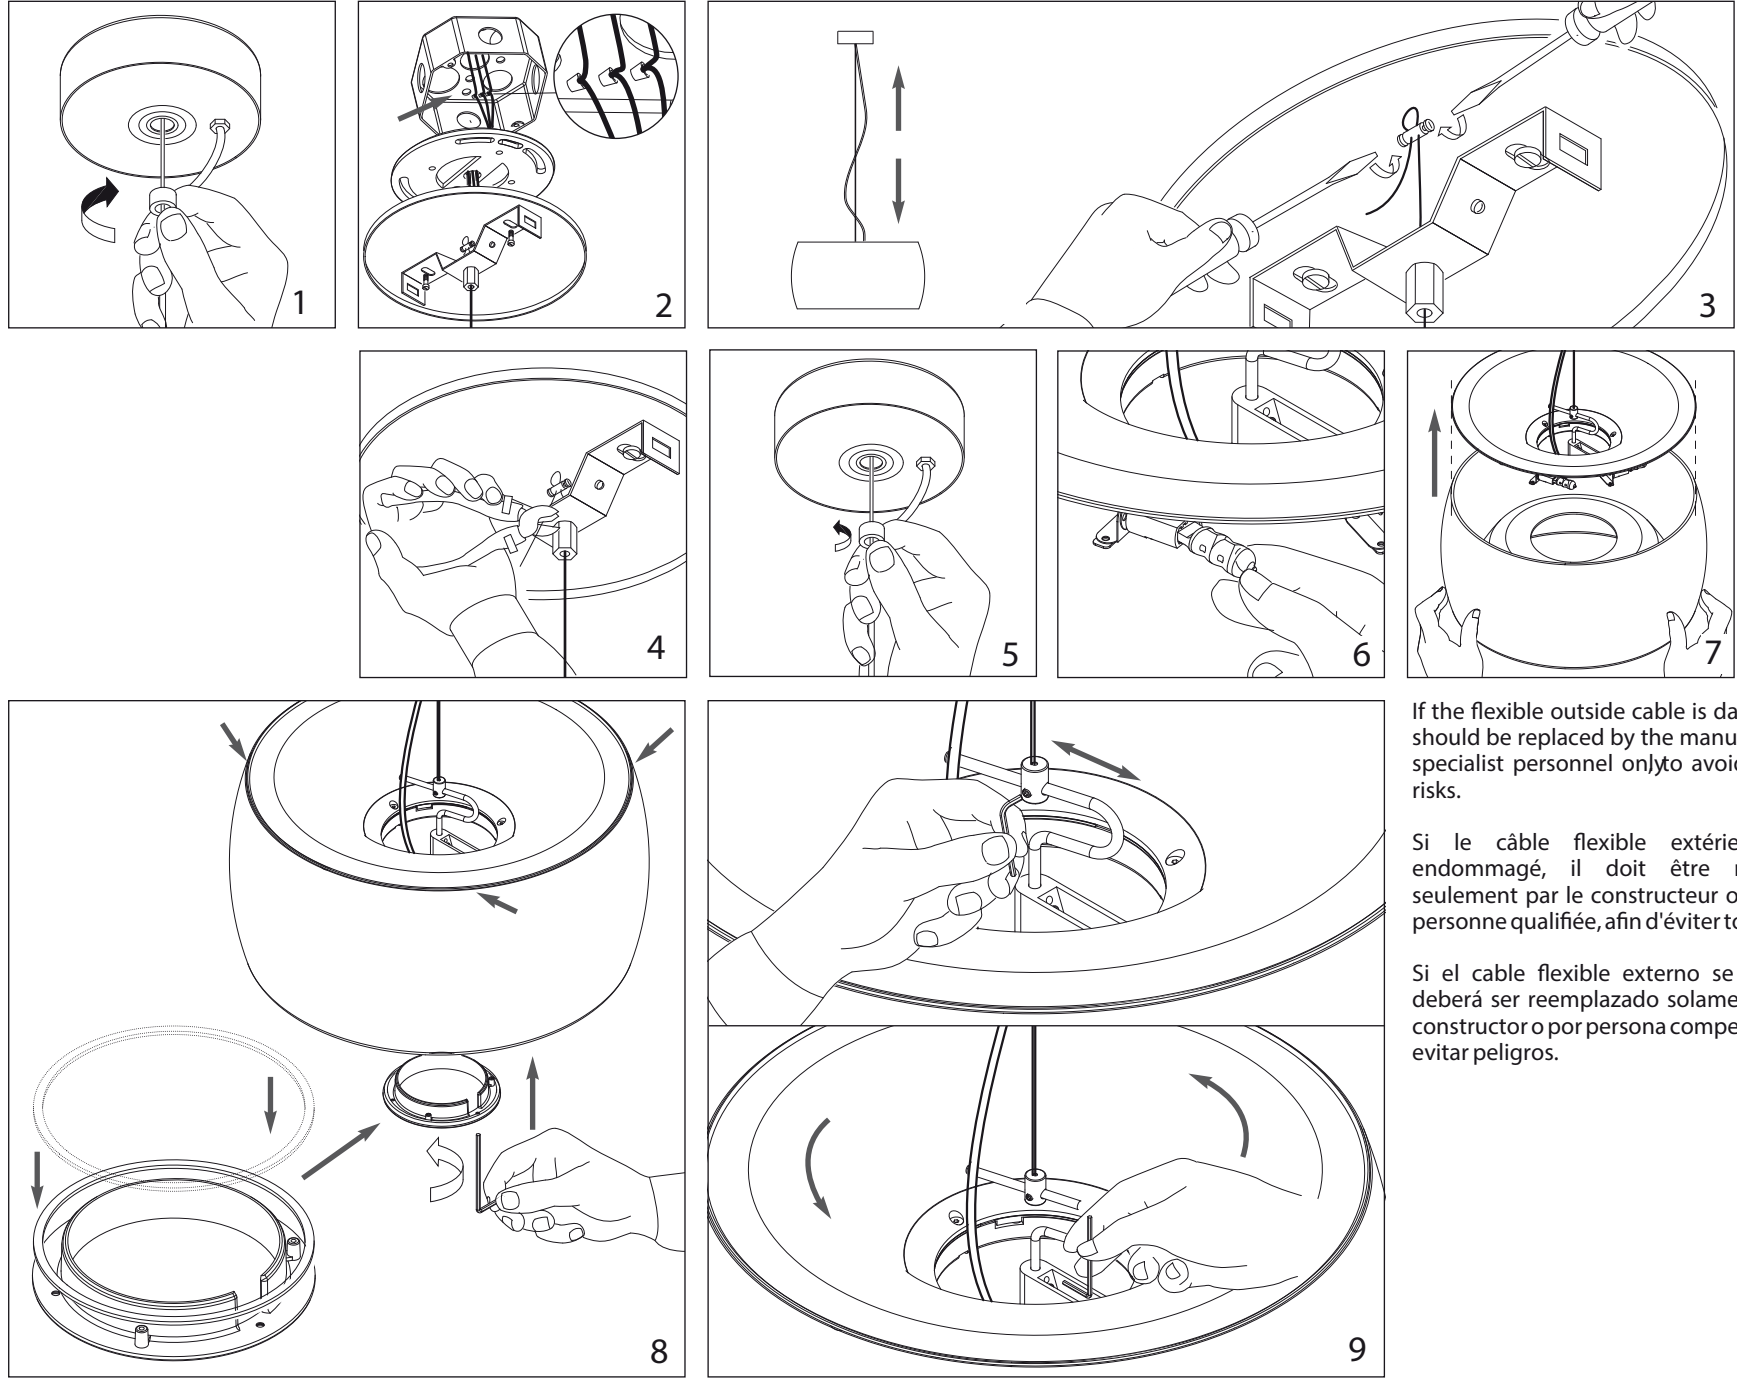

cod. 072 SIR 000 300

NEMO

Sirius

sospensione

If the flexible outside cable is damaged, it should be replaced by the manufacturer or specialist personnel only to avoid safety risks.

Si le câble flexible extérieur est endommagé, il doit être remplacé seulement par le constructeur ou par une personne qualifiée, afin d'éviter tout danger.