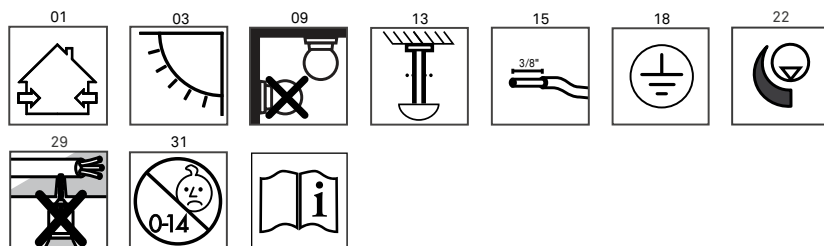

D71/6DD - DMX