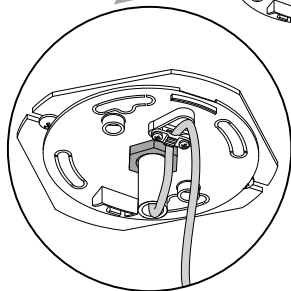

2.2 D71/1

yellow/green
jaune/vert
amarillo/verde

L black
noir
negro

N white
blanc
blanco