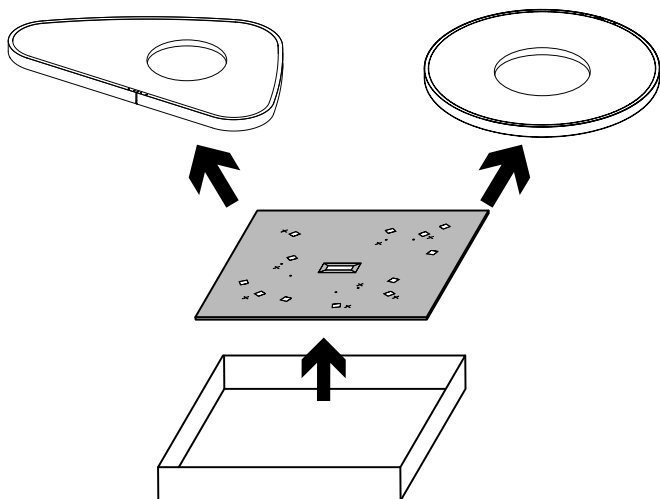

x1

x1

kg 3 kg **lb** 6.6 lb

+ LED STRIP RGB WW

1

1.1

1.2_{x3}

1

2

3

4

2

D71/1 - D71/1L - D71/2 - D71/2L

2.1

2.2 D71/1

 yellow/green
jaune/vert
amarillo/verde