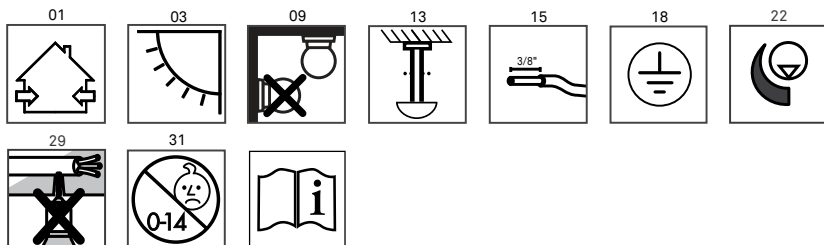

D71/2L

D71/6DL

D71/6DD - DMX