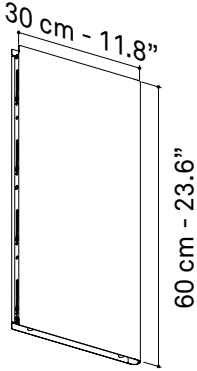

b

D97/1D

D97/2D

kg 4,4 kg

lb 9,7 lb

kg 5,4 kg

lb 11 lb

D97C36

kg 1,1 kg lb 2,43 lb

D97C37

kg 1,4 kg lb 3,08 lb

D97C39

kg 1,9 kg lb 4,18 lb

D97C46

kg 1,5 kg lb 3,30 lb

D97C47

kg 1,9 kg lb 4,18 lb

D97C49

kg 2,25 kg lb 4,96 lb

D97/31

D97/32

Suggested configurations

FLAT VERSION
Body L 90 cm
3 panels 30 x 60 cm

D97/1D +
3 x D97C36

SHIFT VERSION
Body L 120 cm
3 panels 30 x 60 cm

D97/2D +
3 x D97C36

MIXED VERSION
Body L 120 cm
1 panel 30 x 60 cm
1 panel 30 x 75 cm
1 panel 30 x 90 cm

D97/2D +
3 x D97C36
1 x D97C37
1 x D97C39

FLAT VERSION
Body L 120 cm
3 panels 30 x 90 cm