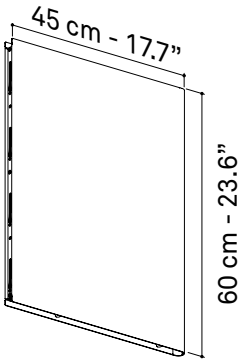

b

D97/1D

D97/2D

kg 4,4 kg

lb 9,7 lb

kg 5,4 kg

lb 11 lb

D97C36

kg 1,1 kg lb 2,43 lb

D97C37

kg 1,4 kg lb 3,08 lb

D97C39

kg 1,9 kg lb 4,18 lb

D97C46

kg 1,5 kg lb 3,30 lb

D97C47

kg 1,9 kg lb 4,18 lb

D97C49

kg 2,25 kg lb 4,96 lb

D97/31

D97/32

Suggested configurations

FLAT VERSION
Body L 90 cm
3 panels 30 x 60 cm

D97/1D +
3 x D97C36

SHIFT VERSION
Body L 120 cm
3 panels 30 x 60 cm

D97/2D +
3 x D97C36

MIXED VERSION
Body L 120 cm
1 panel 30 x 60 cm
1 panel 30 x 75 cm
1 panel 30 x 90 cm

D97/2D +
3 x D97C36
1 x D97C37
1 x D97C39

FLAT VERSION
Body L 120 cm
3 panels 30 x 90 cm