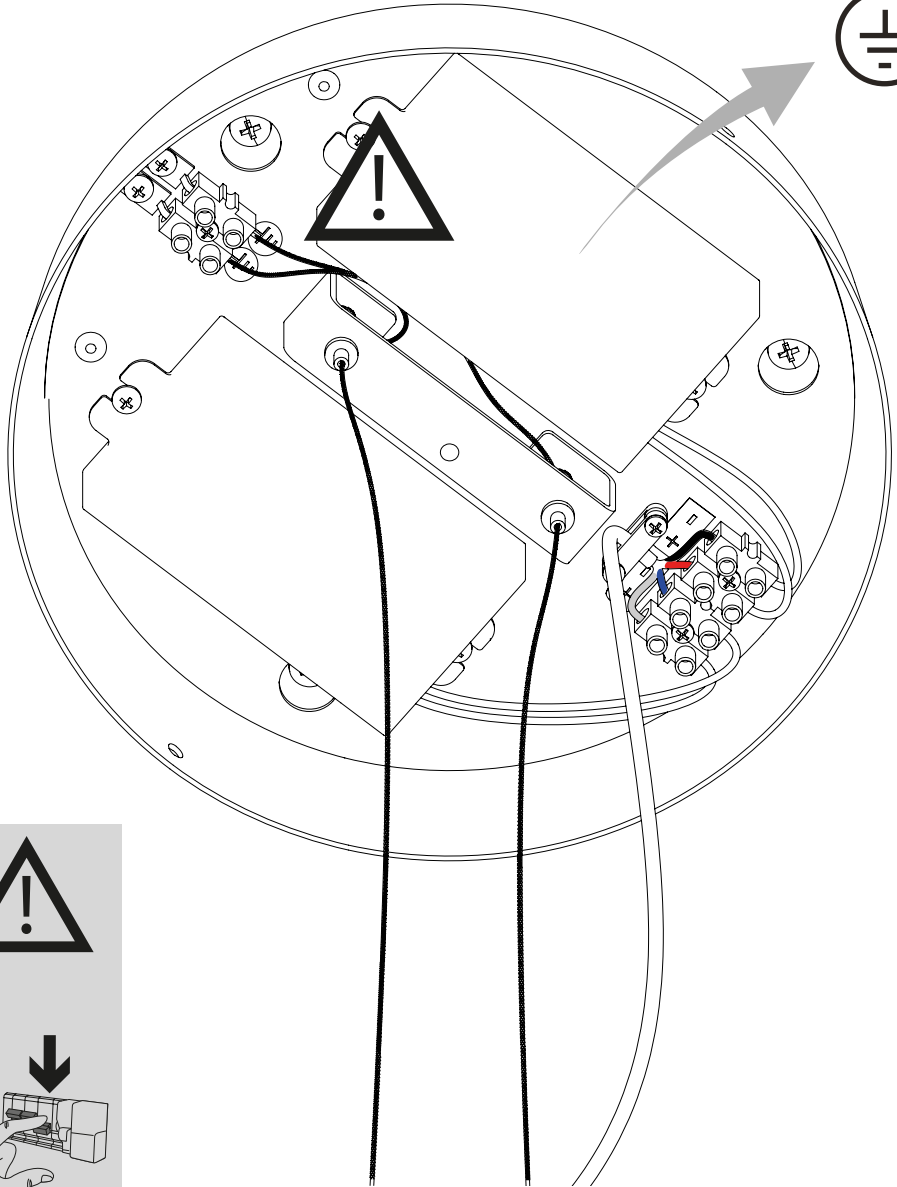

D97/2D +
3 x D97C46
1 x D97C47
1 x D97C49

FLAT VERSION
Body L 120 cm
3 panels 45 x 90 cm

D97/2D +
3 x D97C49

1 | 1.1

1.2

1.3

yellow/green
juune/verte
amarillo/verde

white
blanc
blanco

N

black
noir
negro

L

DIM - white
blanc
blanco

DIM + purple
violet
purpura

UP light
DIM 0-10V

DOWN light
DIM 0-10V

1.4

1.5

2 | 2.1

2.2

2.3

2.4

2.5

3 | 3.1

p. 5