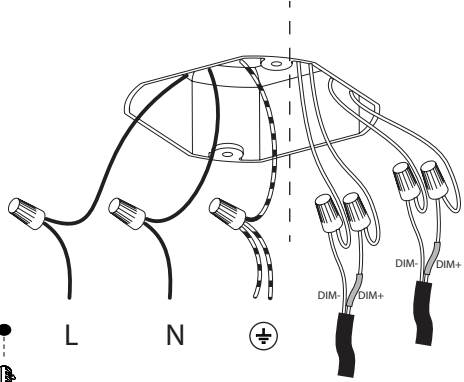

D97/2D +
3 x D97C46
1 x D97C47
1 x D97C49

FLAT VERSION
Body L 120 cm
3 panels 45 x 90 cm

D97/2D +
3 x D97C49

1 | 1.1

1.2

1.3

yellow/green
juune/verte
amarillo/verde

white
blanc
blanco