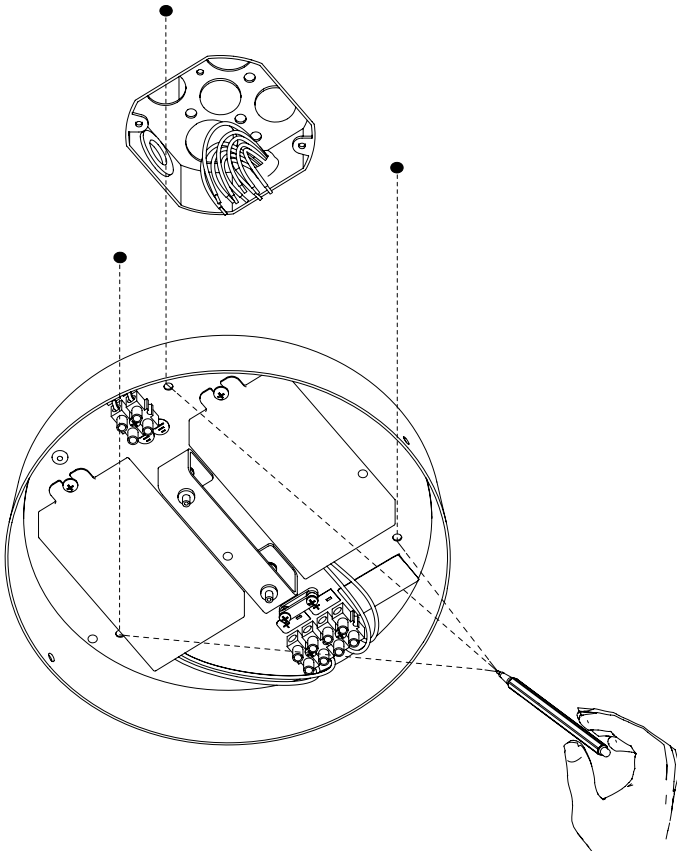

D97/2D +
3 x D97C39

FLAT VERSION
Body L 90 cm
3 panels 45 x 60 cm

D97/1D +
3 x D97C46

SHIFT VERSION
Body L 120 cm
3 panels 45 x 60 cm

D97/2D +
3 x D97C46

MIXED VERSION
Body L 120 cm
1 panel 45 x 60 cm
1 panel 45 x 75 cm
1 panel 45 x 90 cm

D97/2D +
3 x D97C46
1 x D97C47
1 x D97C49

FLAT VERSION
Body L 120 cm
3 panels 45 x 90 cm

D97/2D +
3 x D97C49

1 | 1.1

1.2

1.3

yellow/green
juune/verte
amarillo/verde

white
blanc
blanco