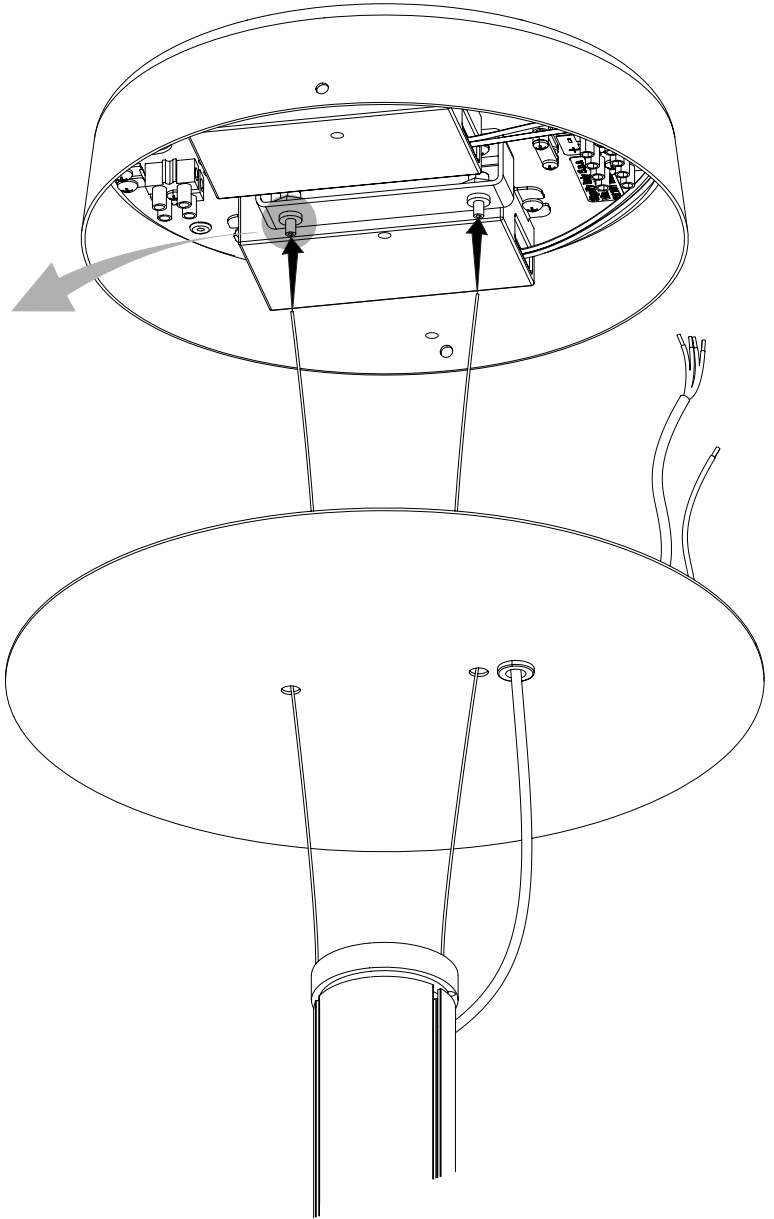

D97/2D +
3 x D97C39

FLAT VERSION
Body L 90 cm
3 panels 45 x 60 cm

D97/1D +
3 x D97C46

SHIFT VERSION
Body L 120 cm
3 panels 45 x 60 cm

D97/2D +
3 x D97C46

MIXED VERSION
Body L 120 cm
1 panel 45 x 60 cm
1 panel 45 x 75 cm
1 panel 45 x 90 cm

D97/2D +
3 x D97C46
1 x D97C47
1 x D97C49

FLAT VERSION
Body L 120 cm
3 panels 45 x 90 cm

D97/2D +
3 x D97C49

1 | 1.1

1.2

1.3

yellow/green
juune/verte
amarillo/verde

white
blanc
blanco

N

black
noir
negro

L

DIM - white
blanc
blanco

DIM + purple
violet
purpura

UP light
DIM 0-10V

DOWN light
DIM 0-10V

1.4

1.5

2 | 2.1

2.2

2.3

2.4

2.5

3 | 3.1

p. 5