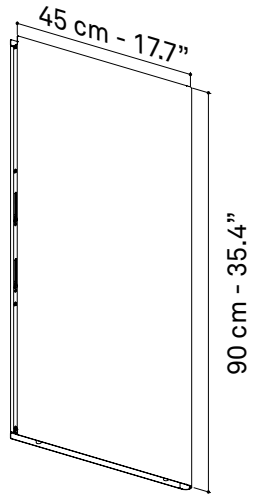

b

D97/1D

D97/2D

kg 4,4 kg

lb 9,7 lb

kg 5,4 kg

lb 11 lb

D97C36

kg 1,1 kg lb 2,43 lb

D97C37

kg 1,4 kg lb 3,08 lb

D97C39

kg 1,9 kg lb 4,18 lb

D97C46

kg 1,5 kg lb 3,30 lb

D97C47

kg 1,9 kg lb 4,18 lb

D97C49

kg 2,25 kg lb 4,96 lb

D97/31

D97/32

Suggested configurations

FLAT VERSION
Body L 90 cm
3 panels 30 x 60 cm

D97/1D +
3 x D97C36

SHIFT VERSION
Body L 120 cm
3 panels 30 x 60 cm

D97/2D +
3 x D97C36

MIXED VERSION
Body L 120 cm
1 panel 30 x 60 cm
1 panel 30 x 75 cm
1 panel 30 x 90 cm

D97/2D +
3 x D97C36
1 x D97C37
1 x D97C39

FLAT VERSION
Body L 120 cm
3 panels 30 x 90 cm