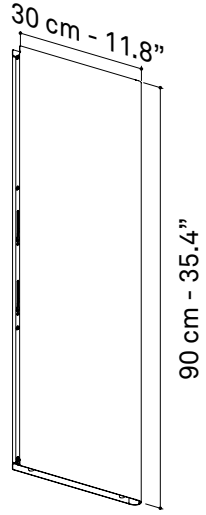

b

D97/1D

D97/2D

kg 4,4 kg

lb 9,7 lb

kg 5,4 kg

lb 11 lb

D97C36

kg 1,1 kg lb 2,43 lb

D97C37

kg 1,4 kg lb 3,08 lb

D97C39

kg 1,9 kg lb 4,18 lb

D97C46

kg 1,5 kg lb 3,30 lb

D97C47

kg 1,9 kg lb 4,18 lb

D97C49

kg 2,25 kg lb 4,96 lb

D97/31

D97/32

Suggested configurations

FLAT VERSION
Body L 90 cm
3 panels 30 x 60 cm

D97/1D +
3 x D97C36

SHIFT VERSION
Body L 120 cm
3 panels 30 x 60 cm

D97/2D +
3 x D97C36

MIXED VERSION
Body L 120 cm
1 panel 30 x 60 cm
1 panel 30 x 75 cm
1 panel 30 x 90 cm

D97/2D +
3 x D97C36
1 x D97C37
1 x D97C39

FLAT VERSION
Body L 120 cm
3 panels 30 x 90 cm