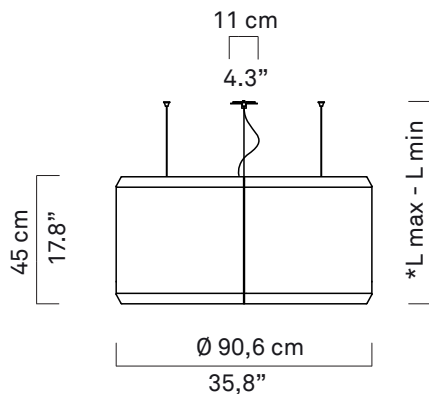

MAX - 330 cm - 130"

MIN - 15 cm - 5,9"

kg 16 kg

lb 35.3 lb

D79/120c

\* L max - L min

MAX - 330 cm - 130"

MIN - 15 cm - 5,9"

**kg** 21 kg**lb** 46.3 lb

D79/150c

\* L max - L min

MAX - 330 cm - 130"

MIN - 15 cm - 5,9"

**kg** 28 kg **lb** 61.7 lb

D79/90c - D79/120c - D79/150c

a