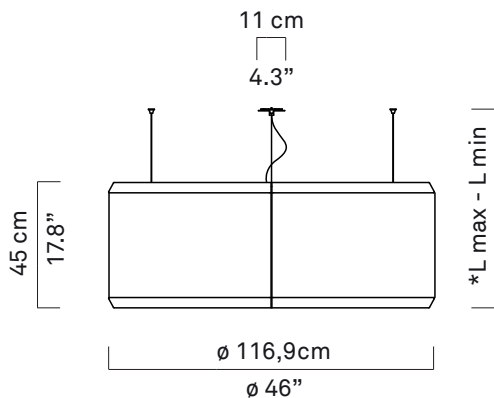

MAX - 330 cm - 130"

MIN - 15 cm - 5,9"

kg 16 kg

lb 35.3 lb

D79/120c

\* L max - L min

MAX - 330 cm - 130"

MIN - 15 cm - 5,9"

**kg** 21 kg**lb** 46.3 lb

D79/150c

\* L max - L min

MAX - 330 cm - 130"

MIN - 15 cm - 5,9"

**kg** 28 kg **lb** 61.7 lb

D79/90c - D79/120c - D79/150c

a