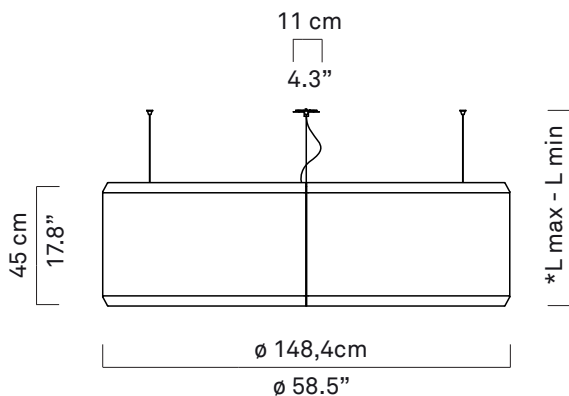

MAX - 330 cm - 130"

MIN - 15 cm - 5,9"

kg 16 kg

lb 35.3 lb

D79/120c

\* L max - L min

MAX - 330 cm - 130"

MIN - 15 cm - 5,9"

**kg** 21 kg**lb** 46.3 lb

D79/150c

\* L max - L min

MAX - 330 cm - 130"

MIN - 15 cm - 5,9"

**kg** 28 kg **lb** 61.7 lb

D79/90c - D79/120c - D79/150c

a