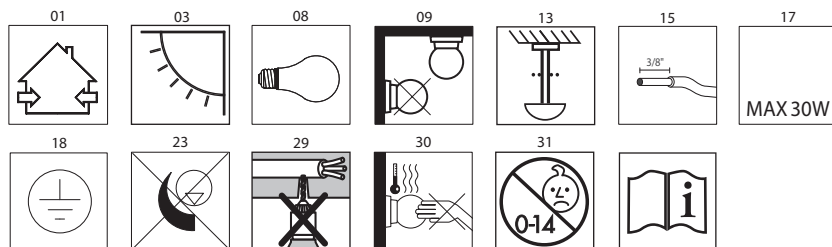

# SILENZIO

design Monica Armani

**LUCE  
PLAN**

D79

D79R/08-D79R/10-D79R/11-D79R/12-D79R/13-D79R/14

D79R/02

D79/90c

\* L max - L min

MAX - 330 cm - 130"

MIN - 15 cm - 5,9"

kg 16 kg

lb 35.3 lb

D79/120c

\* L max - L min

MAX - 330 cm - 130"

MIN - 15 cm - 5,9"

**kg** 21 kg**lb** 46.3 lb

D79/150c

\* L max - L min

MAX - 330 cm - 130"

MIN - 15 cm - 5,9"

**kg** 28 kg **lb** 61.7 lb

D79/90c - D79/120c - D79/150c

a