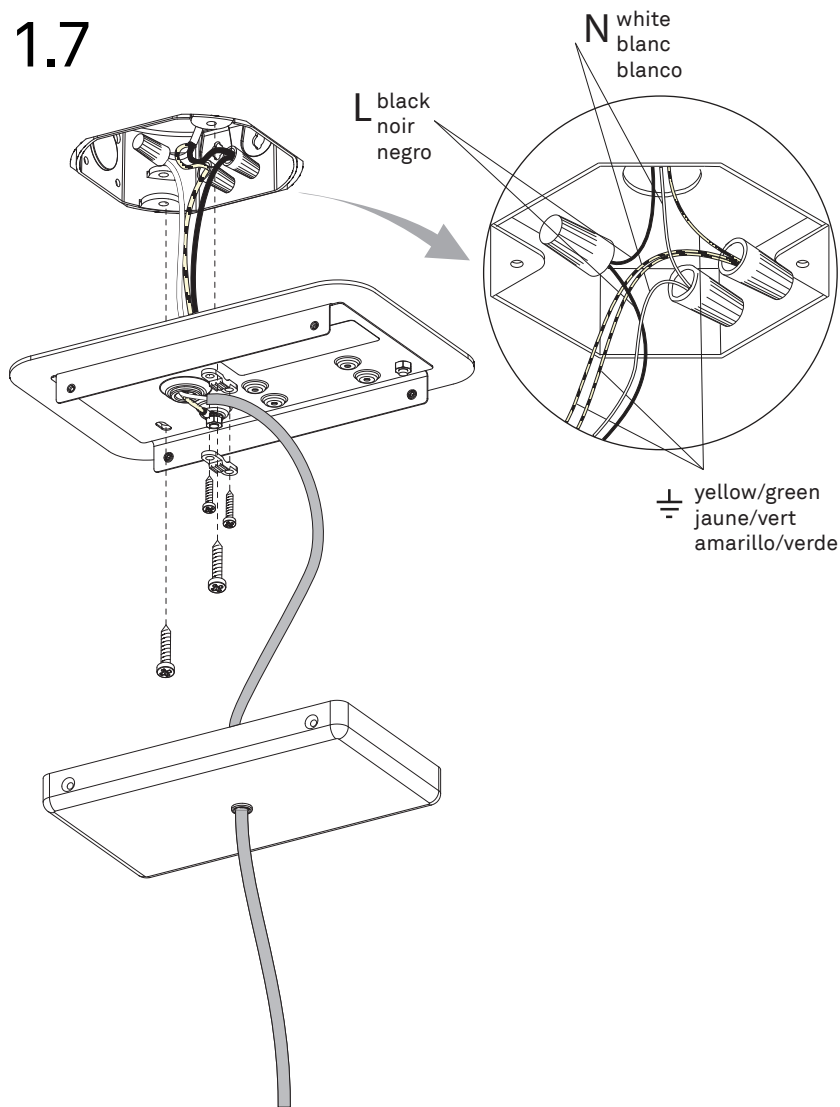

7 x max 50W
T4
Xelogen
candelabra base

7 x max 40W
G16½
candelabra base

7 x max 40W
B10
candelabra base

1

1.2

1.3

1.4

1.5 _{x2}

1.6

1.7

1.8

1.9 x38

1.10

www.luceplan.com

D620I0103