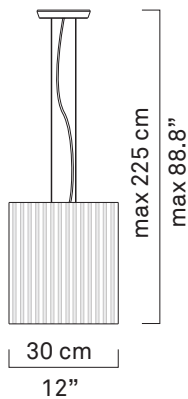

15

17

18

22

29

30

31

D62

x 4

x 2

x 2

x 1

x 1

x 1

x 1

kg 5,4 kg **lb** 11.9 lb

7 x max 50W
T4
Xelogen
candelabra base

7 x max 40W
G16½
candelabra base

7 x max 40W
B10
candelabra base

1

1.2

1.3

1.4

1.5 _{x2}

1.6

1.7

1.8

1.9 x38

1.10

www.luceplan.com

D620I0103