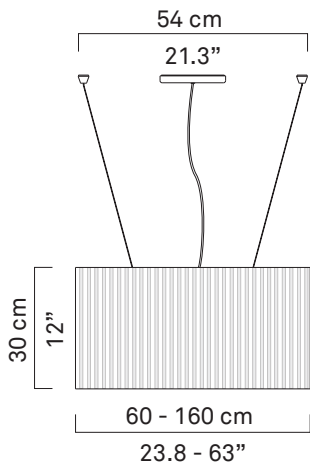

x 4

x 2

x 2

x 1

x 1

x 1

x 1

kg 5,4 kg **lb** 11.9 lb

7 x max 50W
T4
Xelogen
candelabra base

7 x max 40W
G16½
candelabra base

7 x max 40W
B10
candelabra base

1

1.2

1.3

1.4

1.5 _{x2}

1.6

1.7

1.8

1.9 x38

1.10

www.luceplan.com

D620I0103