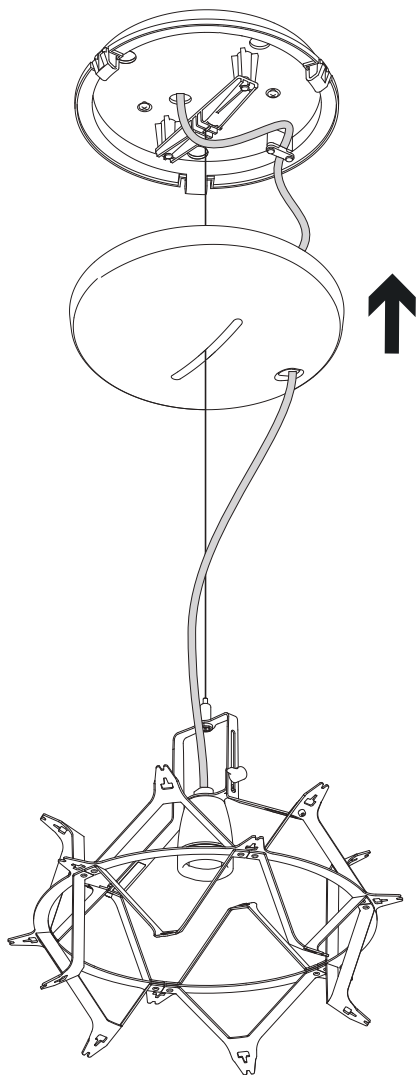

lb 3.3 lb

150 W
A-21
med. base

150W
T-10
halogen shielded
med. base

D66/18

x 1

x 2

x 18

x 18

N white
blanc
blanco

⏏ yellow/green
jaune/vert
amarillo/verde

2

 D66/12 - D66/18

2.1

1.

2.

3.

2

 D66/12 - D66/18

3

3.1

3.2

4

4.1

4.2

5

1.

2.

3.

5.1

5.2

6

x1