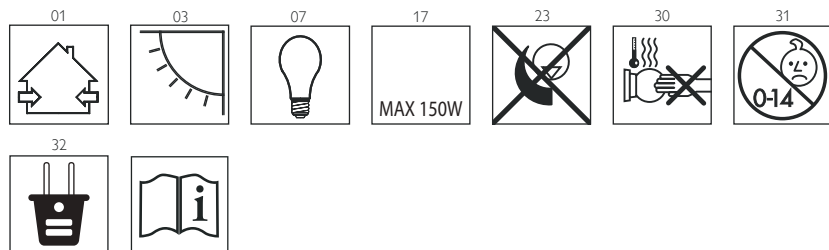

HOPE

design Francisco Gomez Paz / Paolo Rizzatto

**LUCE
PLAN**

D66

D66/8a

D66/8ti

D66/8a

49 cm
19.3"

x1

x1

45,6 cm

18"

x8

x8

x8

x1