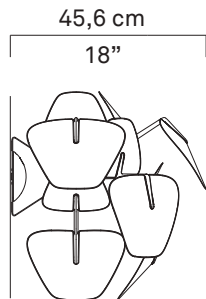

HOPE

design Francisco Gomez Paz / Paolo Rizzatto

**LUCE
PLAN**

D66

D66/8a

D66/8ti

D66/8a

49 cm
19.3"

x1

x1

45,6 cm

18"

x8

x8

x8

x1