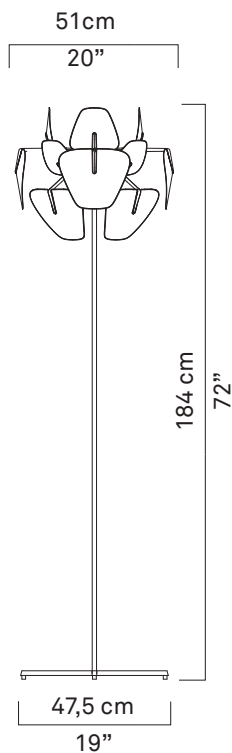

HOPE

design Francisco Gomez Paz / Paolo Rizzatto

**LUCE
PLAN**

D66

D66/8a

D66/8ti

D66/8a

49 cm
19.3"

x1

x1

45,6 cm

18"

x8

x8

x8

x1

1.7

2.

3.

1.8

1.9

D66/8ti

kg 4 kg

lb 8.8 lb

3.2

4

x1

x2

4.1

1.

2.

3.