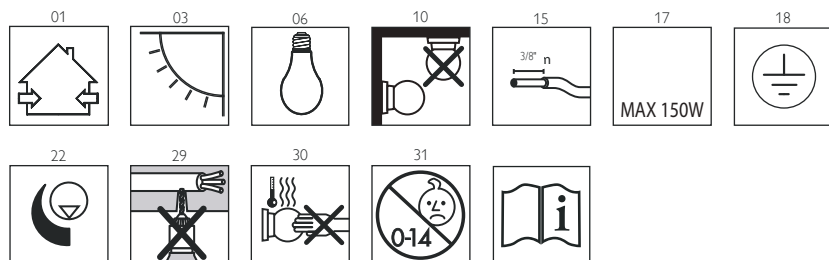

HOPE

design Francisco Gomez Paz / Paolo Rizzatto

**LUCE
PLAN**

D66

D66/8a

D66/8ti

D66/8a

49 cm
19.3"

x1

x1

45,6 cm

18"

x8

x8

x8

x1