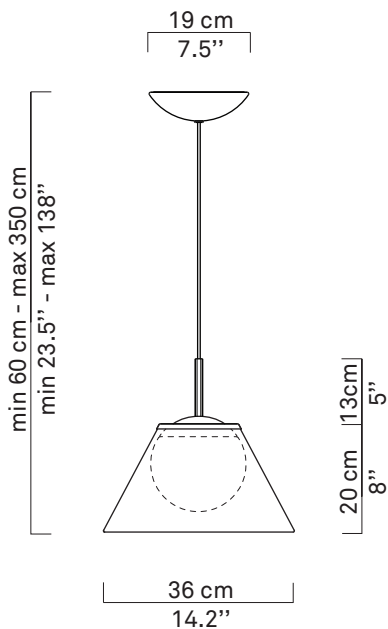

CAPPUCCINA

design Inga Sempé

**LUCE
PLAN**

D88s

CAPPUCCINA

design Inga Sempé

D88s

D88s + D88/1

kg 2,0 kg

lb 4.4 lb

D88s + D88/2

kg 2,0 kg

lb 4.4 lb

CAPPUCCINA

design Inga Sempé

D88s

x1

x1

x1

x1

D88/1

D88/2

1

2