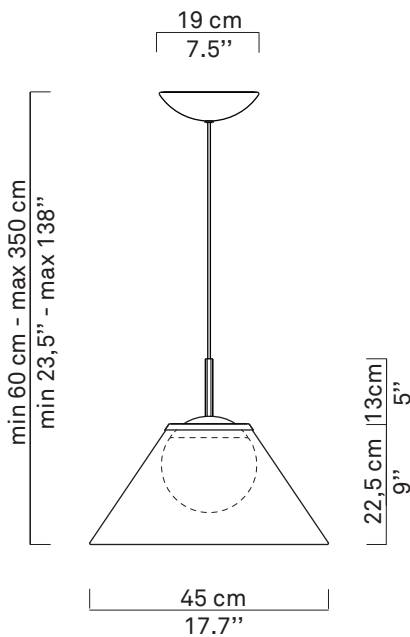

CAPPUCCINA

design Inga Sempé

**LUCE
PLAN**

D88s

CAPPUCCINA

design Inga Sempé

D88s

D88s + D88/1

kg 2,0 kg

lb 4.4 lb

D88s + D88/2

kg 2,0 kg

lb 4.4 lb

CAPPUCCINA

design Inga Sempé

D88s

x1

x1

x1

x1

D88/1

D88/2

1

2