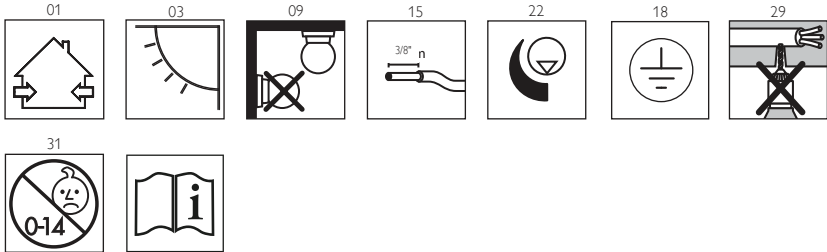

CAPPUCCINA

design Inga Sempé

**LUCE
PLAN**

D88s

CAPPUCCINA

design Inga Sempé

D88s

D88s + D88/1

kg 2,0 kg

lb 4.4 lb

D88s + D88/2

kg 2,0 kg

lb 4.4 lb

CAPPUCCINA

design Inga Sempé

D88s