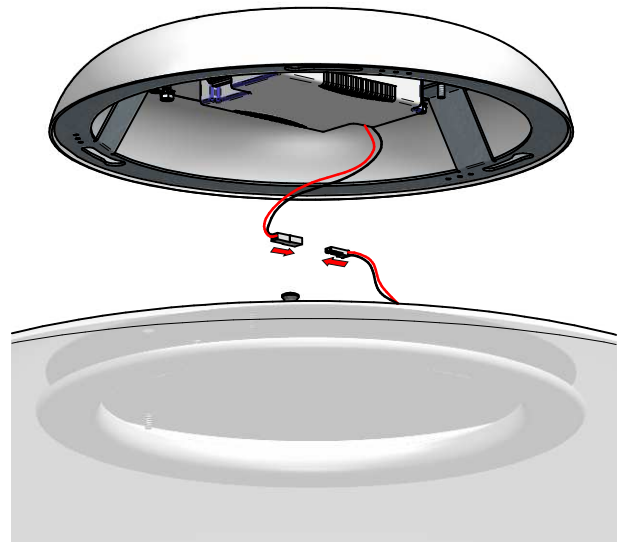

6

DALI

PUSH - DIM

ON / OFF

8

9

10