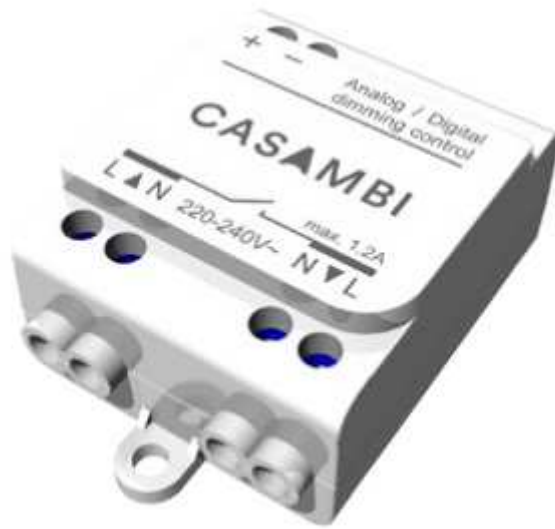

1.1

1.2

3

5

6

DALI

PUSH - DIM

ON / OFF

### KIT0079 - CASAMBI DALI

#### DALI / 1-10V