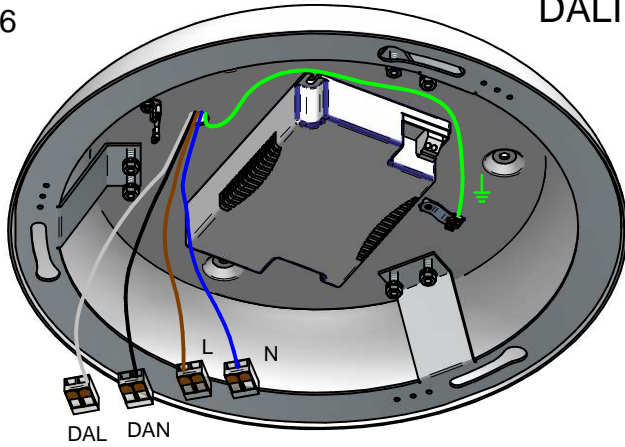

1.1

1.2

3

5

6

DALI

PUSH - DIM

ON / OFF

### KIT0079 - CASAMBI DALI

#### DALI / 1-10V