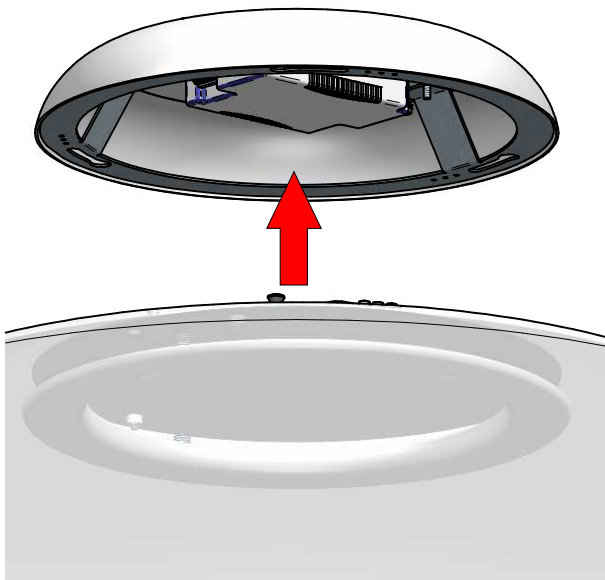

6

DALI

PUSH - DIM

ON / OFF

8

9

10