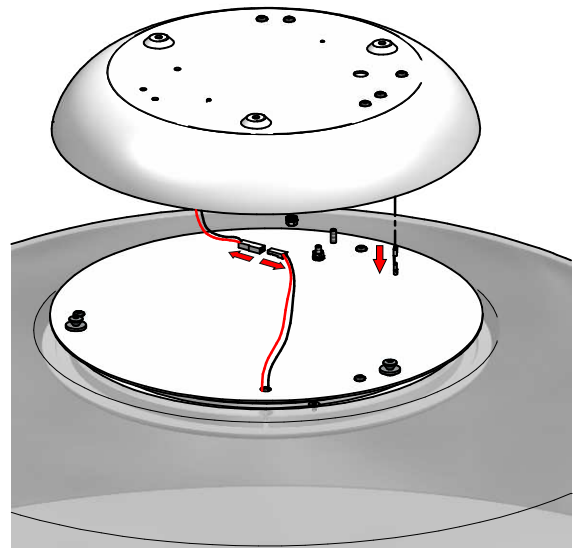

1.1

1.2

3

5

6

DALI

PUSH - DIM

ON / OFF

### KIT0079 - CASAMBI DALI

#### DALI / 1-10V