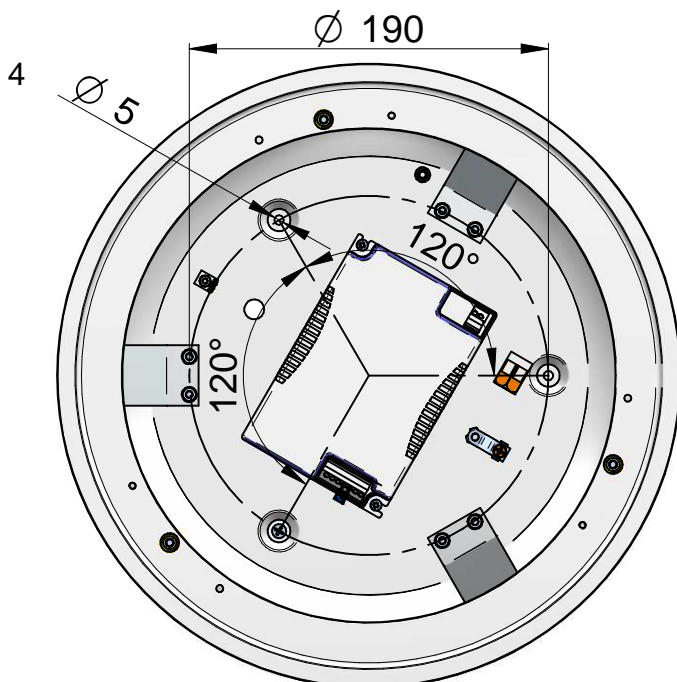

1.1

1.2

3

5

6

DALI

PUSH - DIM

ON / OFF

### KIT0079 - CASAMBI DALI

#### DALI / 1-10V