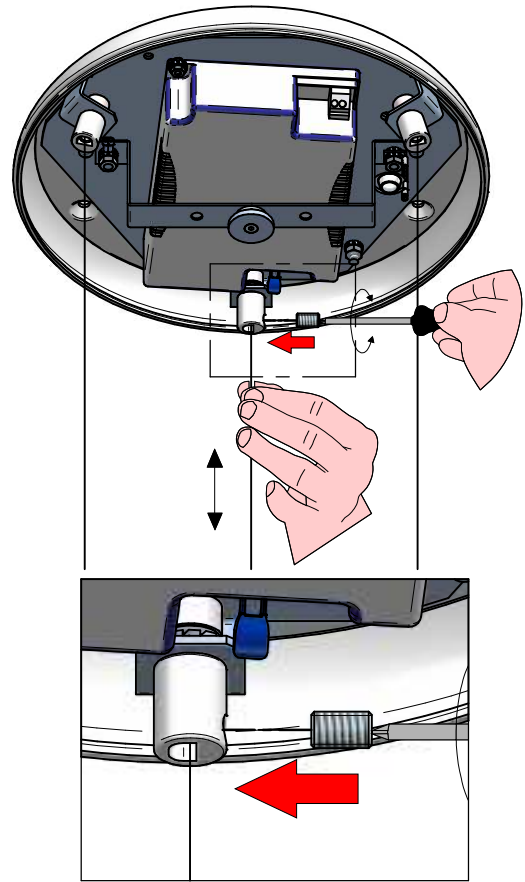

1

2

3

4

PUSH DIM

ON/OFF

5

6

7

8

9

10

11

KIT0079 - CASAMBI

DALI / 1-10V

DALI / 1-10V