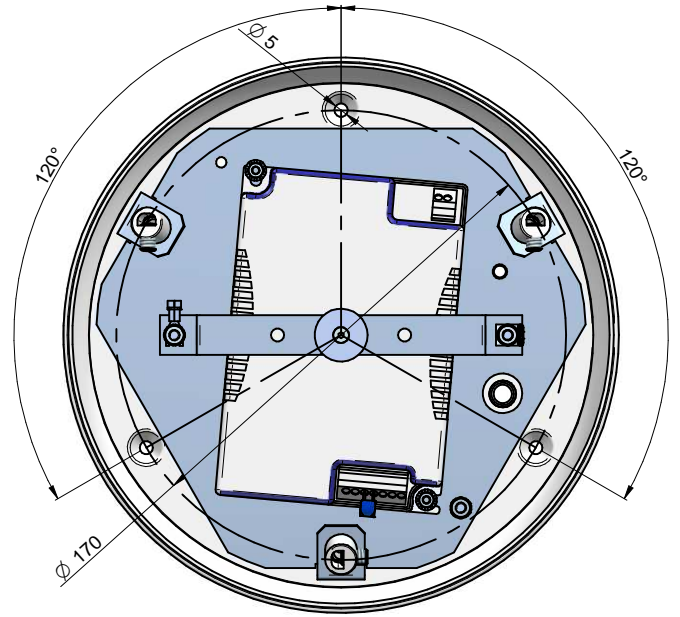

1

2

3

4

PUSH DIM

ON/OFF

5

6

7

8

9

10

11

KIT0079 - CASAMBI

DALI / 1-10V

DALI / 1-10V