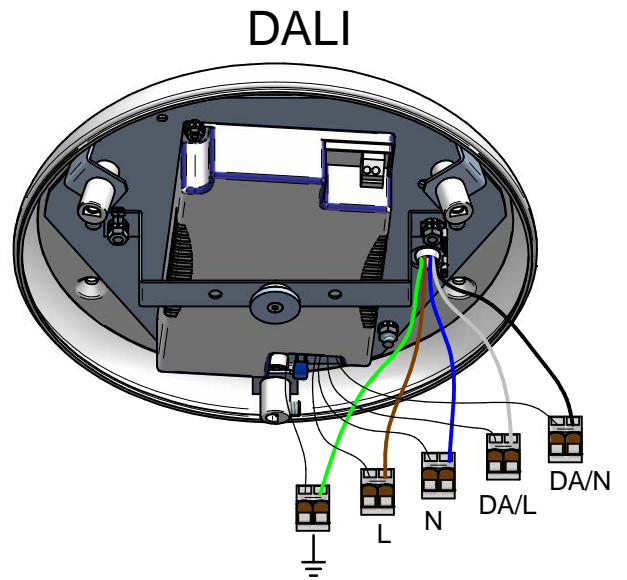

1

2

3

4

PUSH DIM

ON/OFF

5

6

7

8

9

10

11

KIT0079 - CASAMBI

DALI / 1-10V

DALI / 1-10V