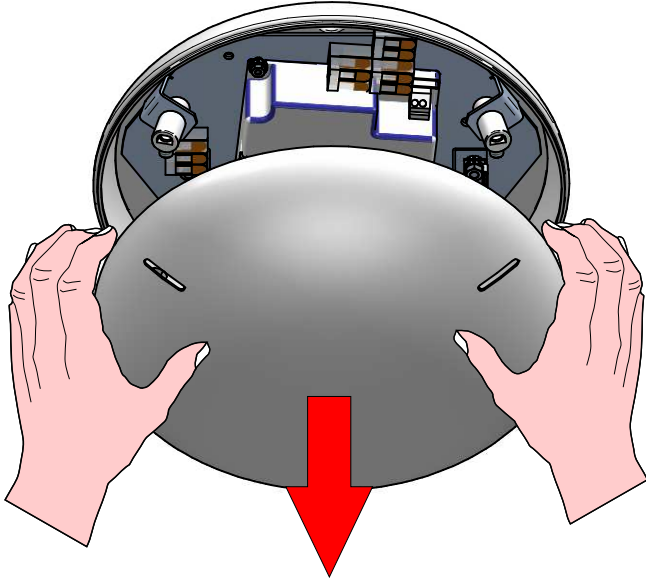

1

2

3

4

PUSH DIM

ON/OFF

5

6

7

8

9

10

11

KIT0079 - CASAMBI

DALI / 1-10V

DALI / 1-10V