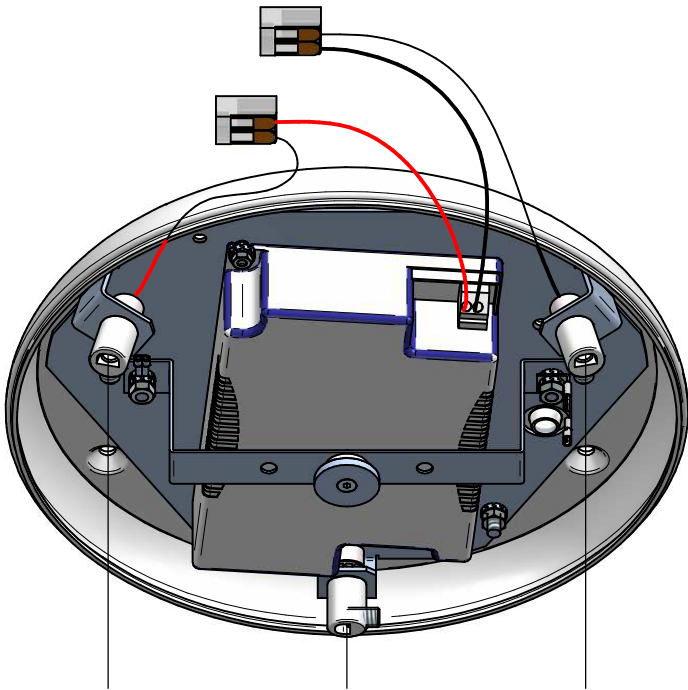

1

2

3

4

PUSH DIM

ON/OFF

5

6

7

8

9

10

11

KIT0079 - CASAMBI

DALI / 1-10V

DALI / 1-10V