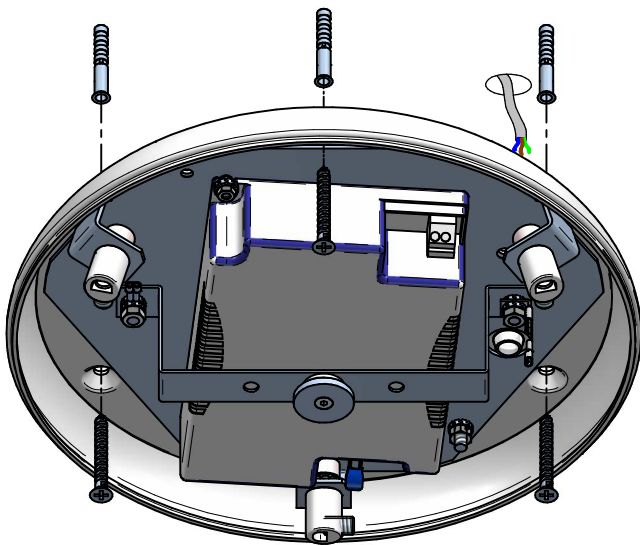

1

2

3

4

PUSH DIM

ON/OFF

5

6

7

8

9

10

11

KIT0079 - CASAMBI

DALI / 1-10V

DALI / 1-10V