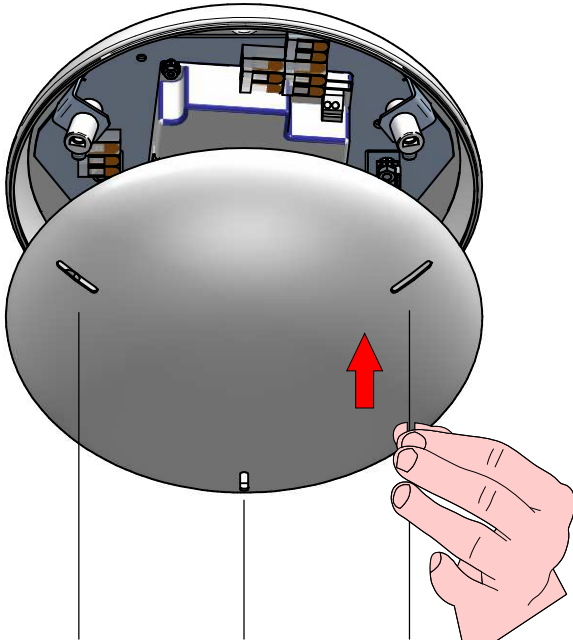

1

2

3

4

PUSH DIM

ON/OFF

5

6

7

8

9

10

11

KIT0079 - CASAMBI

DALI / 1-10V

DALI / 1-10V