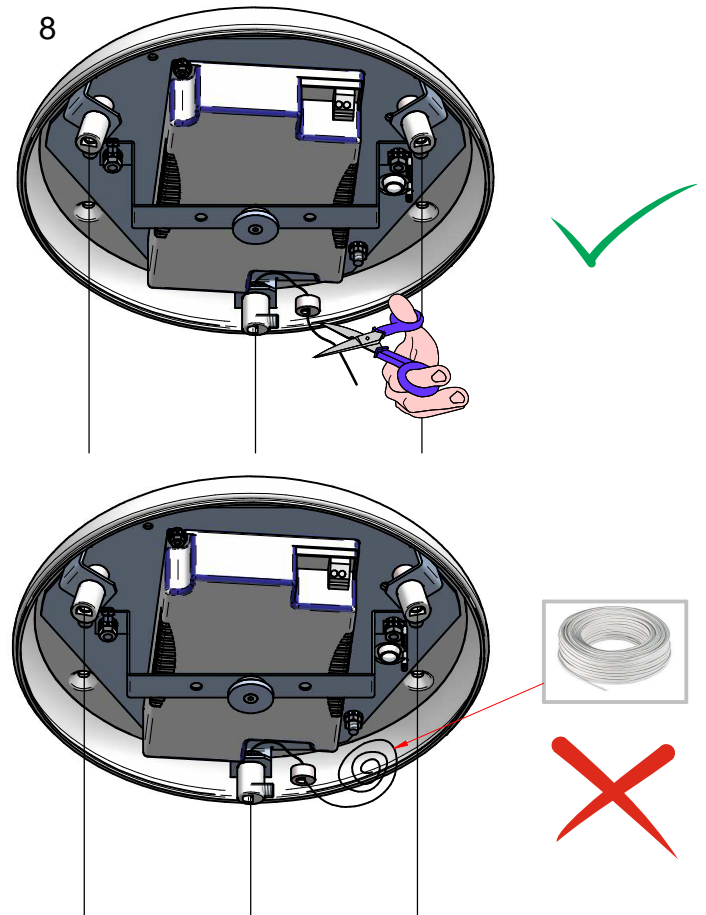

1

2

3

4

PUSH DIM

ON/OFF

5

6

7

8

9

10

11

KIT0079 - CASAMBI

DALI / 1-10V

DALI / 1-10V