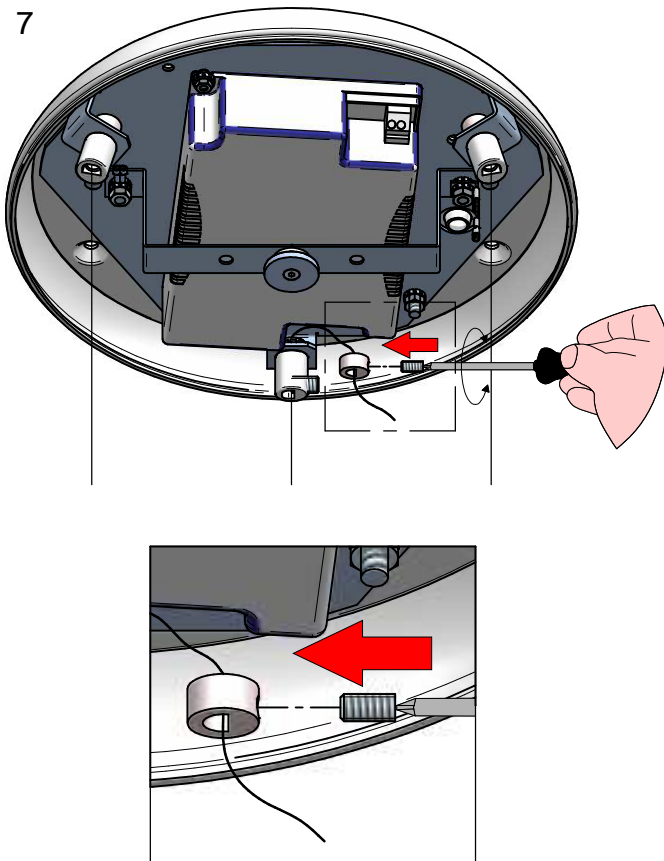

1

2

3

4

PUSH DIM

ON/OFF

5

6

7

8

9

10

11

KIT0079 - CASAMBI

DALI / 1-10V

DALI / 1-10V