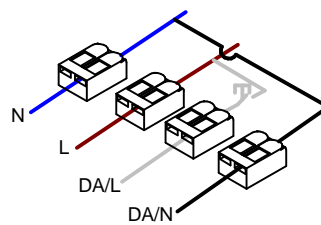

1

2

3

4

PUSH DIM

ON/OFF

5

6

7

8

9

10

11

KIT0079 - CASAMBI

DALI / 1-10V

DALI / 1-10V