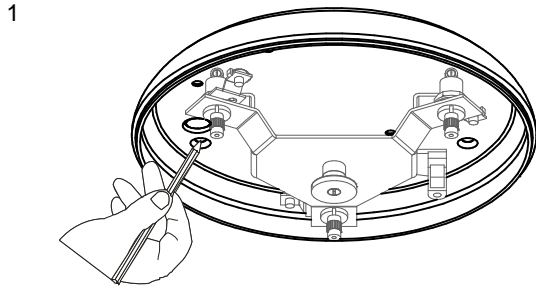

-Per regolare il cavo d'acciaio, svitare la bocchetta e premere sul perno  
 -To regulate the iron cable, unscrew the metal part pressing the button  
 -Pour regler le cable d'acier, devisser lebout et appuyer sur le pivot  
 -Laenge der haltseile einstellen huelse heraus drehen/ea einstellen und wieder befestigen  
 -Para regular el cable de acero, desatornillar el casquillo y apretar el perno