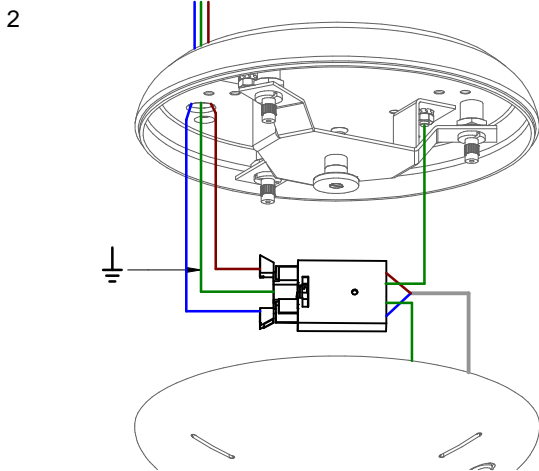

-Per regolare il cavo d'acciaio, svitare la bocchetta e premere sul perno  
 -To regulate the iron cable, unscrew the metal part pressing the button  
 -Pour regler le cable d'acier, devisser lebout et appuyer sur le pivot  
 -Laenge der haltseile einstellen huelse heraus drehen/ea einstellen und wieder befestigen  
 -Para regular el cable de acero, desatornillar el casquillo y apretar el perno