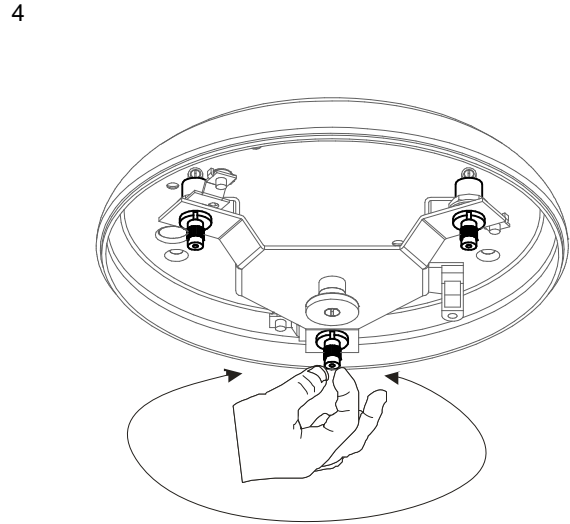

-Per regolare il cavo d'acciaio, svitare la bocchetta e premere sul perno  
 -To regulate the iron cable, unscrew the metal part pressing the button  
 -Pour regler le cable d'acier, devisser lebout et appuyer sur le pivot  
 -Laenge der haltseile einstellen huelse heraus drehen/ea einstellen und wieder befestigen  
 -Para regular el cable de acero, desatornillar el casquillo y apretar el perno