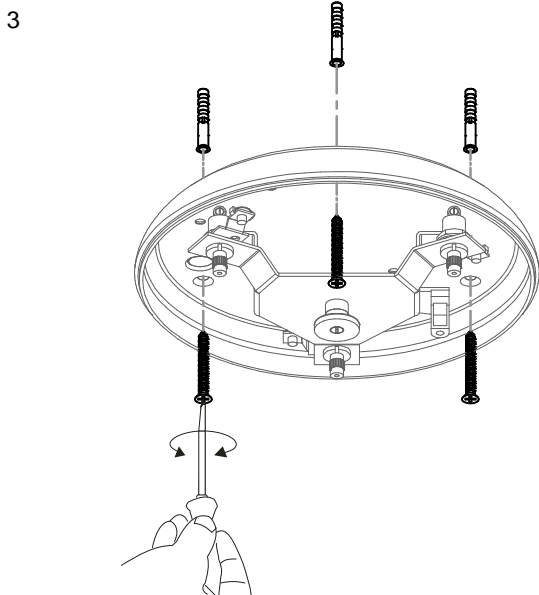

-Per regolare il cavo d'acciaio, svitare la bocchetta e premere sul perno  
 -To regulate the iron cable, unscrew the metal part pressing the button  
 -Pour regler le cable d'acier, devisser lebout et appuyer sur le pivot  
 -Laenge der haltseile einstellen huelse heraus drehen/ea einstellen und wieder befestigen  
 -Para regular el cable de acero, desatornillar el casquillo y apretar el perno