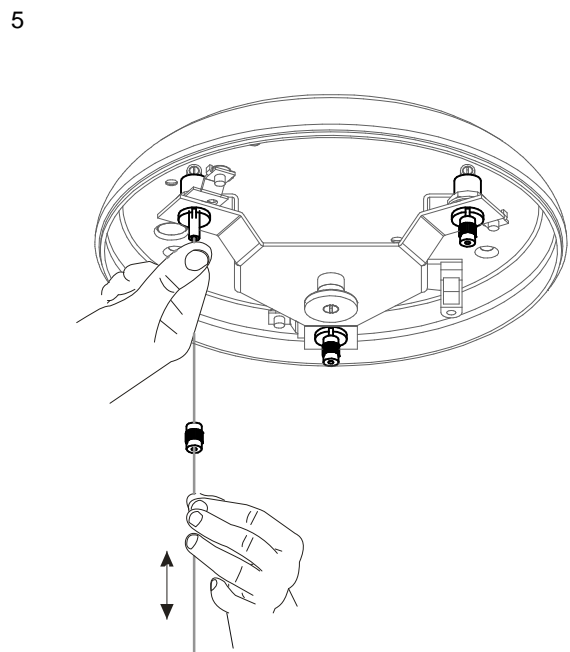

-Per regolare il cavo d'acciaio, svitare la bocchetta e premere sul perno  
 -To regulate the iron cable, unscrew the metal part pressing the button  
 -Pour regler le cable d'acier, devisser lebout et appuyer sur le pivot  
 -Laenge der haltseile einstellen huelse heraus drehen/ea einstellen und wieder befestigen  
 -Para regular el cable de acero, desatornillar el casquillo y apretar el perno