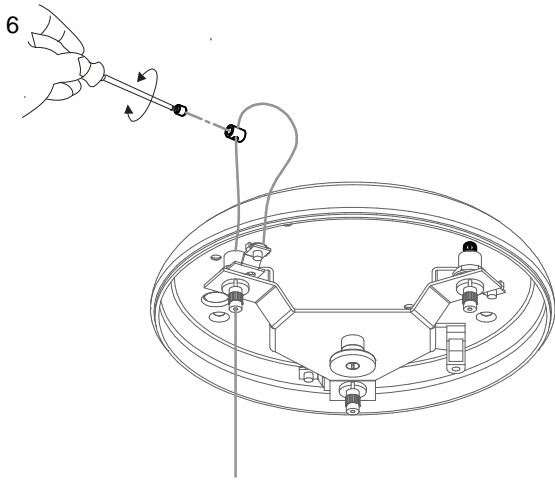

Code: 7657
Collection: ROSE'
Version: 00 Date:
Brand: Linea Light

linea
light
group

Istruzioni per l'installazione
Installation instructions
Instrucciones para la instalaci3n
Instructions pour l'installation
Installationsanleitung

-Attenzione: blocco di sicurezza cavo d'acciaio
-Attention: block safety steel cable
-Aufmerksamkeit: ich stoppe sicherheits kabel aus stahl
-Atenci3n: bloque de seguridad cable de acero
-Attention: bloc de sùreté j'arrache d'acier