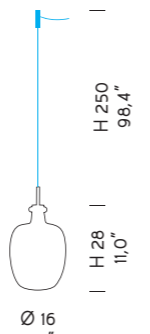

**0280**  
1 x MAX 33W G9

**0290**  
1 x MAX 33W G9

**0300**  
1 x MAX 33W G9

**0282**  
1 x MAX 25W GU10

**0292**  
1 x MAX 25W GU10

**0302**  
1 x MAX 25W GU10

**0283**  
1 x MAX 33W G9

**0293**  
1 x MAX 33W G9

**0303**  
1 x MAX 33W G9

SYLCOM

**Sistema per composizioni multiple/ Multiple arrangements**

Fornito senza rosone / Supplied without ceiling rose

**0281**  
1 x MAX 33W G9

**0291**  
1 x MAX 33W G9

**0301**  
1 x MAX 33W G9

\* KIT 0281 + 0281 + 0291 + 0301 = KIT 0281 + (n°) 0281+ (n°) 0291+ (n°) 0301

\* Rosone in cromo per composizioni multiple: comunicare il nr. di uscite da inserire nel KIT (rosone). Massimo 9 uscite.  
Chrome ceiling rose for multiple arrangements: please indicate the nr. of exits to be inserted in the KIT (ceiling rose). Carries maximum 9 exits.