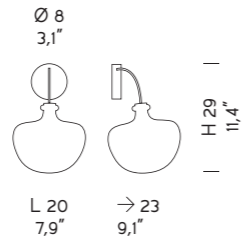

**0280**  
1 x MAX 33W G9

**0290**  
1 x MAX 33W G9

**0300**  
1 x MAX 33W G9

**0282**  
1 x MAX 25W GU10

**0292**  
1 x MAX 25W GU10

**0302**  
1 x MAX 25W GU10

**0283**  
1 x MAX 33W G9

**0293**  
1 x MAX 33W G9

**0303**  
1 x MAX 33W G9

SYLCOM

**Sistema per composizioni multiple/ Multiple arrangements**

Fornito senza rosone / Supplied without ceiling rose

**0281**  
1 x MAX 33W G9

**0291**  
1 x MAX 33W G9

**0301**  
1 x MAX 33W G9