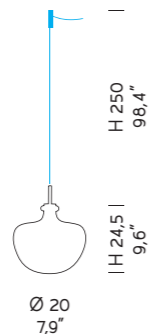

**0280**  
1 x MAX 33W G9

**0290**  
1 x MAX 33W G9

**0300**  
1 x MAX 33W G9

**0282**  
1 x MAX 25W GU10

**0292**  
1 x MAX 25W GU10

**0302**  
1 x MAX 25W GU10

**0283**  
1 x MAX 33W G9

**0293**  
1 x MAX 33W G9

**0303**  
1 x MAX 33W G9

SYLCOM

**Sistema per composizioni multiple/ Multiple arrangements**

Fornito senza rosone / Supplied without ceiling rose

**0281**  
1 x MAX 33W G9

**0291**  
1 x MAX 33W G9

**0301**  
1 x MAX 33W G9

\* KIT 0281 + 0281 + 0291 + 0301 = KIT 0281 + (n°) 0281+ (n°) 0291+ (n°) 0301

\* Rosone in cromo per composizioni multiple: comunicare il nr. di uscite da inserire nel KIT (rosone). Massimo 9 uscite.  
Chrome ceiling rose for multiple arrangements: please indicate the nr. of exits to be inserted in the KIT (ceiling rose). Carries maximum 9 exits.