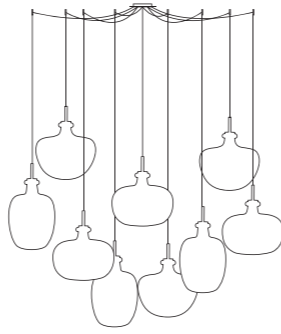

## —Aphros

Design Oriano Favaretto

— La spuma di mare, *aphros* in greco antico, da cui nacque la dea Afrodite si materializza in piccole sculture di vetro ricche di atmosfera, colore e magia. Una collezione di lampade da sospensione, parete e soffitto realizzate in *vetro soffiato*. Una varietà di forme e colori che, grazie alla luce, si accendono mostrando la bellezza della materia e giocando con i contrasti della superficie liscia costellata di minuscole bolle. *Aphros* è proposta anche sotto forma di sistema per composizioni multiple per adattarsi alle più svariate interpretazioni progettuali.

— The sea foam – or *aphros* in ancient Greek – from which the goddess Aphrodite was born materializes in the form of small glass sculptures full of charm, colour and appeal. A delightful collection of blown-glass lighting fixtures proposed in hanging, wall and ceiling versions. The variety of shapes and colours attractively light up and reveal the beauty of the glass and play of contrasts on the smooth surface peppered with mini bubbles. *Aphros* is also proposed as a system for group compositions that can be adapted to the most wide-ranging design needs.

**0303**  
1 x MAX 33W G9

SYLCOM

**Sistema per composizioni multiple/ Multiple arrangements**

Fornito senza rosone / Supplied without ceiling rose

**0281**  
1 x MAX 33W G9

**0291**  
1 x MAX 33W G9

**0301**  
1 x MAX 33W G9

\* KIT 0281 + 0281 + 0291 + 0301 = KIT 0281 + (n°) 0281+ (n°) 0291+ (n°) 0301

\* Rosone in cromo per composizioni multiple: comunicare il nr. di uscite da inserire nel KIT (rosone). Massimo 9 uscite.  
Chrome ceiling rose for multiple arrangements: please indicate the nr. of exits to be inserted in the KIT (ceiling rose). Carries maximum 9 exits.