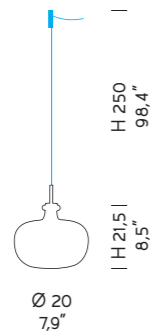

**0280**  
1 x MAX 33W G9

**0290**  
1 x MAX 33W G9

**0300**  
1 x MAX 33W G9

**0282**  
1 x MAX 25W GU10

**0292**  
1 x MAX 25W GU10

**0302**  
1 x MAX 25W GU10

**0283**  
1 x MAX 33W G9

**0293**  
1 x MAX 33W G9

**0303**  
1 x MAX 33W G9

SYLCOM

**Sistema per composizioni multiple/ Multiple arrangements**

Fornito senza rosone / Supplied without ceiling rose

**0281**  
1 x MAX 33W G9

**0291**  
1 x MAX 33W G9

**0301**  
1 x MAX 33W G9