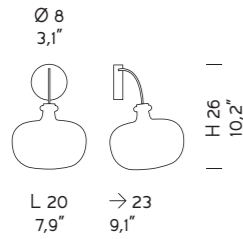

**0280**  
1 x MAX 33W G9

**0290**  
1 x MAX 33W G9

**0300**  
1 x MAX 33W G9

**0282**  
1 x MAX 25W GU10

**0292**  
1 x MAX 25W GU10

**0302**  
1 x MAX 25W GU10

**0283**  
1 x MAX 33W G9

**0293**  
1 x MAX 33W G9

**0303**  
1 x MAX 33W G9

SYLCOM

**Sistema per composizioni multiple/ Multiple arrangements**

Fornito senza rosone / Supplied without ceiling rose

**0281**  
1 x MAX 33W G9

**0291**  
1 x MAX 33W G9

**0301**  
1 x MAX 33W G9