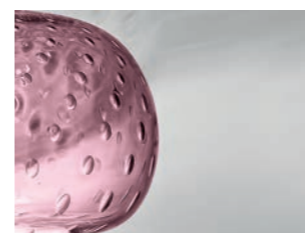

Finitura Vetro / Glass Finishes

AMT
Ametista
Amethyst