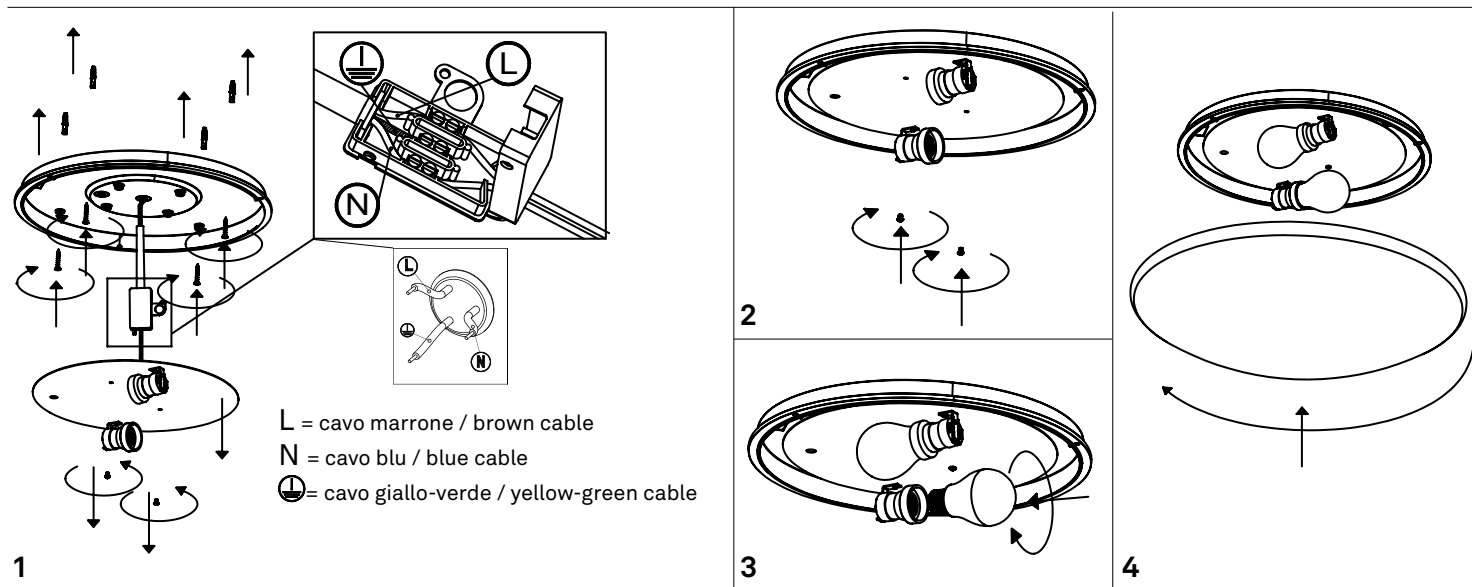

ISTRUZIONI DI MONTAGGIO / OPERATION INSTRUCTION

BIS lampada da parete e soffitto / wall - ceiling lamp LL6111; LL6112; LL6113
DRUM lampada da parete e soffitto / wall - ceiling lamp LL8701; LL8731; LL8761
DRUM METAL lampada da parete e soffitto / wall - ceiling lamp LL8701; LL8731; LL8761
TREVISO lampada da parete e soffitto / wall - ceiling lamp LL120103; LL120203; LL120303

E27 | 220-240V | IP44

	DIMENSIONS	CODE	BASE COLOURS			LAMP CONNECTION	WATT MAX
			CLEAR				
	Ø 31 cm / Ø 12,2 in	LL6111	NE			E27	1 x 42 HS
	Ø 40 cm / Ø 15,7 in	LL6112	NE			E27	2 x 42 HS
	Ø 48 cm / Ø 18,9 in	LL6113	NE			E27	3 x 42 HS
	Ø 30 cm / Ø 11,8 in	LL8701	NE			E27	1 x 42 HS
	Ø 40 cm / Ø 15,7 in	LL8731	NE			E27	2 x 42 HS
	Ø 50 cm / Ø 19,7 in	LL8761	NE			E27	3 x 42 HS
			CHROME				
			WHITE				
	Ø 30 cm / Ø 11,8 in	LL8701	C	B		E27	1 x 42 HS
	Ø 40 cm / Ø 15,7 in	LL8731	C	B		E27	2 x 42 HS
	Ø 50 cm / Ø 19,7 in	LL8761	C	B		E27	3 x 42 HS
			WHITE				
			BLACK				
			GREY				
TREVISO	Ø 40 cm / Ø 15,7 in	LL120103	B	N	G	E27	1 x 42 HS
	Ø 50 cm / Ø 19,7 in	LL120203	B	N	G	E27	2 x 42 HS
	Ø 60 cm / Ø 23,6 in	LL120303	B	N	G	E27	3 x 42 HS