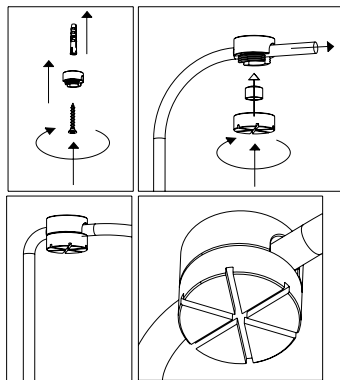

4

Installazione accessorio (LGR0100-LGR0200-LGR0300) per decentramento cavo / Accessory installation (LGR0100-LGR0200-LGR0300) to off-centre the cable.

5