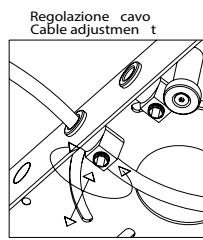

Rosone per sospensioni multiple_1-12 luci / Canopy for hanging multiple lamps_1-12 lights

Distanza fori per fissaggio a muro /
Distance holes for wall fixing

Aprire i fori necessari per il collegamento delle lampade facendo pressione sul dischetto di chiusura dall'esterno verso l'interno con un cacciavite. / Free the holes necessary for the connector of the lamps, pressing the closing disk from the outside to the inside with a screwdriver.

1

2

3

LGR0401
Rosone da 1 a 12 luci Bianco Opaco /
1 to 12 lights canopy, matt white
LGR0411
Rosone da 1 a 12 luci Grigio Opaco /
1 to 12 lights canopy, matt grey

Per il collegamento smontare il tappo di chiusura svitando i due finali al suo interno che bloccano il cavo di sicurezza e la terra. / For the connection operative disassemble the closing cap by unscrewing the two ends inside which block both the safety cable and the earth.