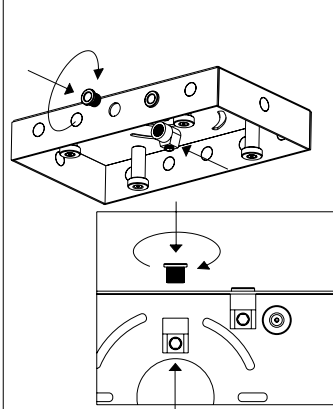

ISTRUZIONI DI MONTAGGIO / OPERATION INSTRUCTION

PALLINA lampade a sospensione / suspension lamps

Rosone per sospensioni multiple_1-12 luci / Canopy for hanging multiple lamps_1-12 lights

Distanza fori per fissaggio a muro /
Distance holes for wall fixing

Aprire i fori necessari per il collegamento delle lampade facendo pressione sul dischetto di chiusura dall'esterno verso l'interno con un cacciavite. / Free the holes necessary for the connector of the lamps, pressing the closing disk from the outside to the inside with a screwdriver.

1

2

3

LGR0401
Rosone da 1 a 12 luci Bianco Opaco /
1 to 12 lights canopy, matt white
LGR0411
Rosone da 1 a 12 luci Grigio Opaco /
1 to 12 lights canopy, matt grey

Per il collegamento smontare il tappo di chiusura svitando i due finali al suo interno che bloccano il cavo di sicurezza e la terra. / For the connection operative disassemble the closing cap by unscrewing the two ends inside which block both the safety cable and the earth.

4

Installazione accessorio (LGR0100-LGR0200-LGR0300) per decentramento cavo / Accessory installation (LGR0100-LGR0200-LGR0300) to off-centre the cable.

5

6

7

8

LED NON SOSTITUIBILE
LED NOT REPLACEABLE

Visita il nostro sito per ulteriori informazioni e aggiornamenti sulle caratteristiche del prodotto
For more information and updates visit our website
www.zafferanoitalia.com

DESIGNED BY ZAFFERANO
SRL IN ITALY, MADE IN PRC.
Zafferano srl Viale dell'Industria, 26
Quinto di Treviso - Italy

NON INCLUSO
NOT INCLUDED