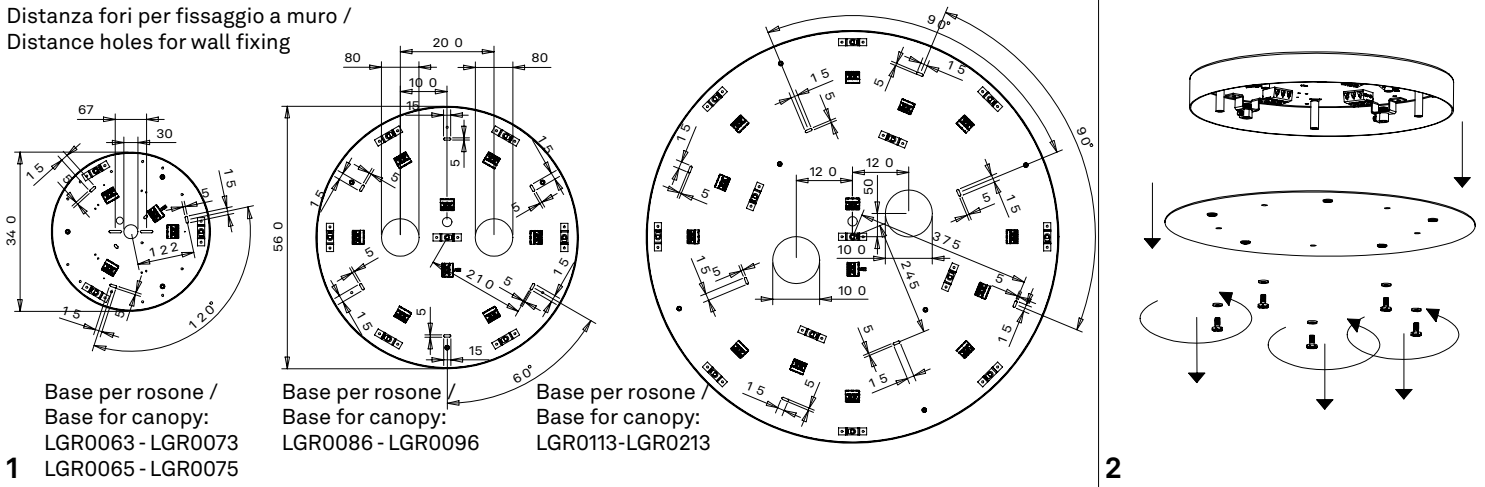

Rosone singolo_1 luce /
Single canopy_1 light

Distanza fori per fissaggio a muro /
Distance holes for wall fixing

1

2

3

4

5

6

NON INCLUSO
NOT INCLUDED

LED NON SOSTITUIBILE
LED NOT REPLACEABLE

Visita il nostro sito per ulteriori informazioni e
aggiornamenti sulle caratteristiche del prodotto
For more information and updates visit our website
www.zafferanoitalia.com

Distanza fori per fissaggio a muro /
Distance holes for wall fixing

LED NON SOSTITUIBILE
LED NOT REPLACEABLE

NON INCLUSO
NOT INCLUDED

Visita il nostro sito per ulteriori informazioni e
aggiornamenti sulle caratteristiche del prodotto
For more information and updates visit our website
www.zafferanoitalia.com