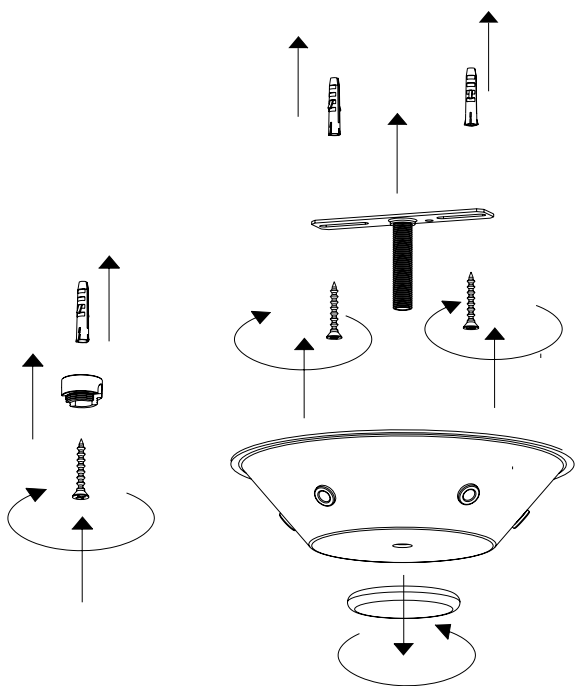

Rosone per sospensioni multiple_1-12 luci / Canopy for hanging multiple lamps_1-12 lights

Distanza fori per fissaggio a muro /
Distance holes for wall fixing

Aprire i fori necessari per il collegamento delle lampade facendo pressione sul dischetto di chiusura dall'esterno verso l'interno con un cacciavite. / Free the holes necessary for the connector of the lamps, pressing the closing disk from the outside to the inside with a screwdriver.

4

Installazione accessorio (LGR0100-LGR0200-LGR0300) per decentramento cavo / Accessory installation (LGR0100-LGR0200-LGR0300) to off-centre the cable.

5

6

7

8

LED NON SOSTITUIBILE
LED NOT REPLACEABLE

Visita il nostro sito per ulteriori informazioni e aggiornamenti sulle caratteristiche del prodotto
For more information and updates visit our website
www.zafferanoitalia.com

DESIGNED BY ZAFFERANO
SRL IN ITALY, MADE IN PRC.
Zafferano srl Viale dell'Industria, 26
Quinto di Treviso - Italy

NON INCLUSO
NOT INCLUDED

Rosone per sospensioni multiple_2-8 luci /
Canopy for hanging multiple lamps_2-8 lights

Distanza fori per fissaggio a muro /
Distance holes for wall fixing

1

3

2

4

5

6

LED NON SOSTITUIBILE
LED NOT REPLACEABLE