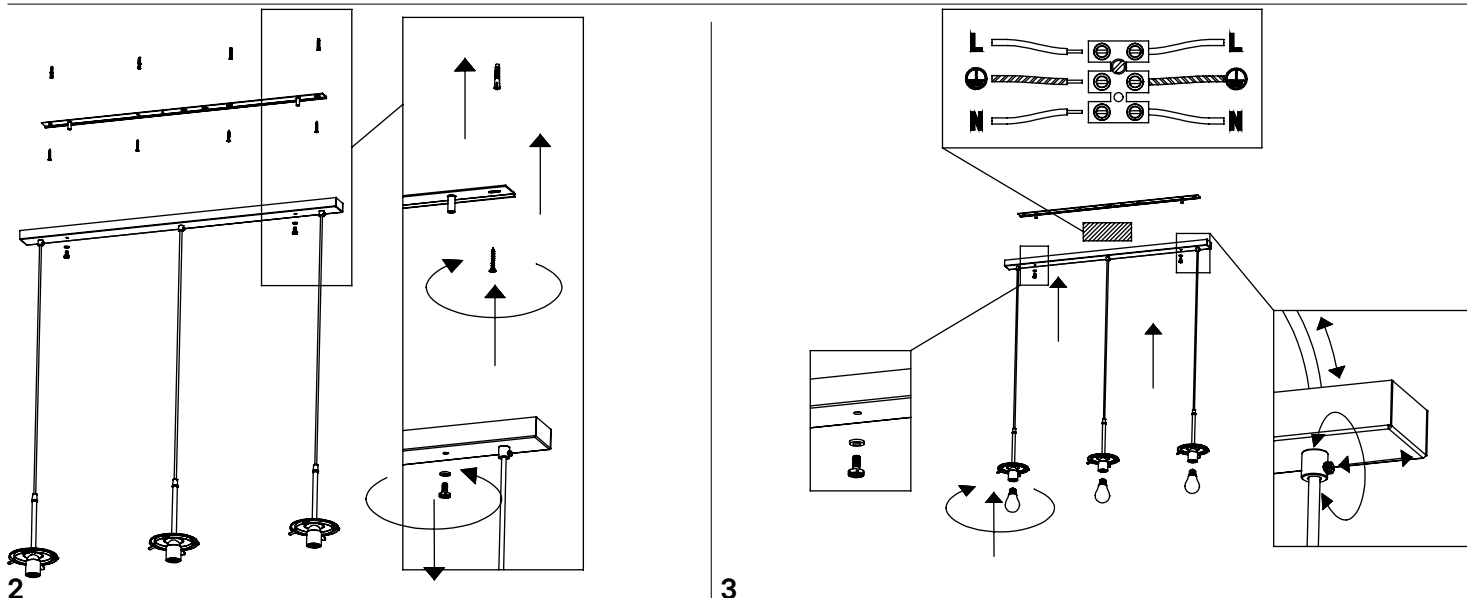

DESIGNED BY ZAFFERANO
SRL IN ITALY, MADE IN PRC.
Zafferano srl Viale dell'Industria, 26
Quinto di Treviso - Italy

Rosone rettangolare per sospensioni multiple_3-5 luci /
Rectangular canopy for hanging multiple lamps_3-5 lights

Distanza fori per fissaggio a muro /
Distance holes for wall fixing

1

2

3

4

5

6

LED NON SOSTITUIBILE
LED NOT REPLACEABLE

Rosone singolo a incasso su cartongesso_1 luce /
Single recessed canopy on plasterboard_1 light

Foro per incasso a muro /
Recessed hole for wall fixing

1

2

3

4

5

 NON INCLUSO
NOT INCLUDED