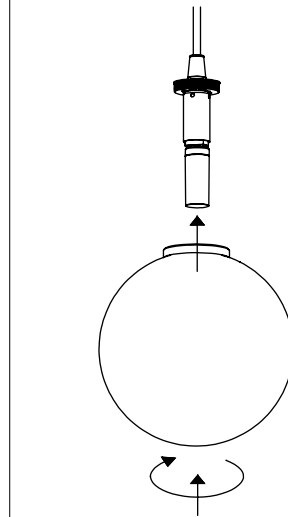

ISTRUZIONI DI MONTAGGIO / OPERATION INSTRUCTION

PALLINA lampade a sospensione / suspension lamps

Rosone per sospensioni multiple_1-12 luci / Canopy for hanging multiple lamps_1-12 lights

Distanza fori per fissaggio a muro /
Distance holes for wall fixing

Aprire i fori necessari per il collegamento delle lampade facendo pressione sul dischetto di chiusura dall'esterno verso l'interno con un cacciavite. / Free the holes necessary for the connector of the lamps, pressing the closing disk from the outside to the inside with a screwdriver.

1

2

3

LGR0401
Rosone da 1 a 12 luci Bianco Opaco /
1 to 12 lights canopy, matt white
LGR0411
Rosone da 1 a 12 luci Grigio Opaco /
1 to 12 lights canopy, matt grey

Per il collegamento smontare il tappo di chiusura svitando i due finali al suo interno che bloccano il cavo di sicurezza e la terra. / For the connection operative disassemble the closing cap by unscrewing the two ends inside which block both the safety cable and the earth.

4

Installazione accessorio (LGR0100-LGR0200-LGR0300) per decentramento cavo / Accessory installation (LGR0100-LGR0200-LGR0300) to off-centre the cable.

5

6

7

8

LED NON SOSTITUIBILE
LED NOT REPLACEABLE

Visita il nostro sito per ulteriori informazioni e aggiornamenti sulle caratteristiche del prodotto
For more information and updates visit our website
www.zafferanoitalia.com

DESIGNED BY ZAFFERANO
SRL IN ITALY, MADE IN PRC.
Zafferano srl Viale dell'Industria, 26
Quinto di Treviso - Italy

NON INCLUSO
NOT INCLUDED