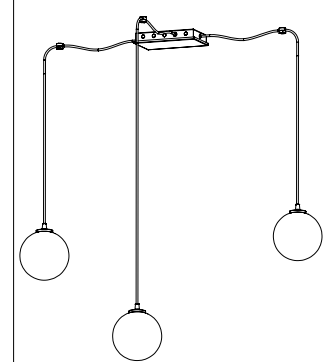

Rosone per sospensioni multiple_1-12 luci / Canopy for hanging multiple lamps_1-12 lights

Distanza fori per fissaggio a muro /
Distance holes for wall fixing

Aprire i fori necessari per il collegamento delle lampade facendo pressione sul dischetto di chiusura dall'esterno verso l'interno con un cacciavite. / Free the holes necessary for the connector of the lamps, pressing the closing disk from the outside to the inside with a screwdriver.

1

2

3

LGR0401
Rosone da 1 a 12 luci Bianco Opaco /
1 to 12 lights canopy, matt white
LGR0411
Rosone da 1 a 12 luci Grigio Opaco /
1 to 12 lights canopy, matt grey

Per il collegamento smontare il tappo di chiusura svitando i due finali al suo interno che bloccano il cavo di sicurezza e la terra. / For the connection operative disassemble the closing cap by unscrewing the two ends inside which block both the safety cable and the earth.

4

Installazione accessorio (LGR0100-LGR0200-LGR0300) per decentramento cavo / Accessory installation (LGR0100-LGR0200-LGR0300) to off-centre the cable.

5

6

7

8

LED NON SOSTITUIBILE
LED NOT REPLACEABLE

Visita il nostro sito per ulteriori informazioni e aggiornamenti sulle caratteristiche del prodotto
For more information and updates visit our website
www.zafferanoitalia.com