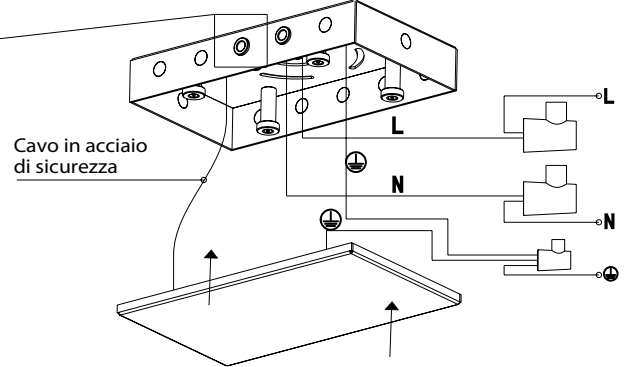

Rosone per sospensioni multiple_1-12 luci / Canopy for hanging multiple lamps_1-12 lights

Distanza fori per fissaggio a muro /
Distance holes for wall fixing

Aprire i fori necessari per il collegamento delle lampade facendo pressione sul dischetto di chiusura dall'esterno verso l'interno con un cacciavite. / Free the holes necessary for the connector of the lamps, pressing the closing disk from the outside to the inside with a screwdriver.

1

2

3

LGR0401
Rosone da 1 a 12 luci Bianco Opaco /
1 to 12 lights canopy, matt white
LGR0411
Rosone da 1 a 12 luci Grigio Opaco /
1 to 12 lights canopy, matt grey

Per il collegamento smontare il tappo di chiusura svitando i due finali al suo interno che bloccano il cavo di sicurezza e la terra. / For the connection operative disassemble the closing cap by unscrewing the two ends inside which block both the safety cable and the earth.

4

Installazione accessorio (LGR0100-LGR0200-LGR0300) per decentramento cavo / Accessory installation (LGR0100-LGR0200-LGR0300) to off-centre the cable.

5

6

7

8

LED NON SOSTITUIBILE
LED NOT REPLACEABLE

Visita il nostro sito per ulteriori informazioni e aggiornamenti sulle caratteristiche del prodotto
For more information and updates visit our website
www.zafferanoitalia.com