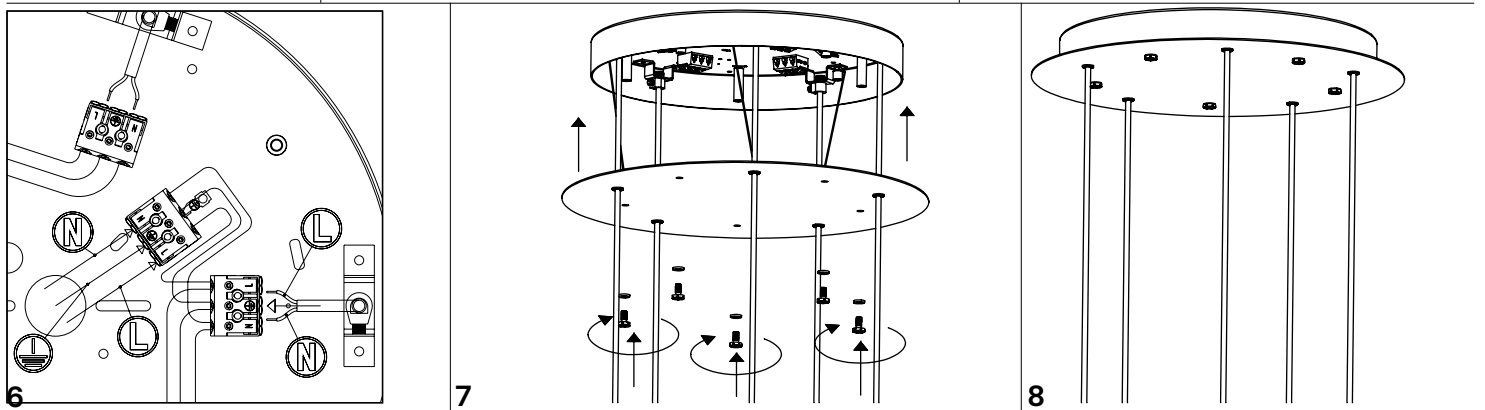

Rosone tondo per sospensioni multiple_3-5-7-13 luci /
Round canopy for hanging multiple lamps_3-5-7-13 lights

Distanza fori per fissaggio a muro /
Distance holes for wall fixing

LED NON SOSTITUIBILE
LED NOT REPLACEABLE

NON INCLUSO
NOT INCLUDED

Visita il nostro sito per ulteriori informazioni e
aggiornamenti sulle caratteristiche del prodotto
For more information and updates visit our website
www.zafferanoitalia.com

DESIGNED BY ZAFFERANO
SRL IN ITALY, MADE IN PRC.
Zafferano srl Viale dell'Industria, 26
Quinto di Treviso - Italy