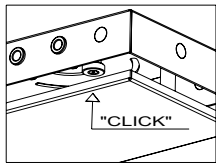

1

2

3

LGR0401
Rosone da 1 a 12 luci Bianco Opaco /
1 to 12 lights canopy, matt white
LGR0411
Rosone da 1 a 12 luci Grigio Opaco /
1 to 12 lights canopy, matt grey

Per il collegamento smontare il tappo di chiusura svitando i due finali al suo interno che bloccano il cavo di sicurezza e la terra. / For the connection operative disassemble the closing cap by unscrewing the two ends inside which block both the safety cable and the earth.