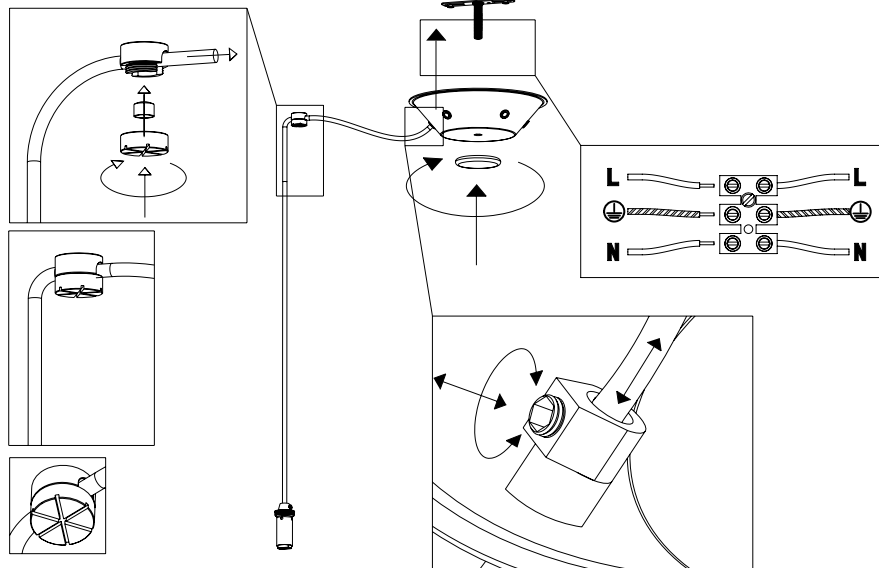

DESIGNED BY ZAFFERANO
SRL IN ITALY, MADE IN PRC.
Zafferano srl Viale dell'Industria, 26
Quinto di Treviso - Italy

NON INCLUSO
NOT INCLUDED

Rosone per sospensioni multiple_2-8 luci /
Canopy for hanging multiple lamps_2-8 lights

Distanza fori per fissaggio a muro /
Distance holes for wall fixing

1

3

2

4

5

6

LED NON SOSTITUIBILE
LED NOT REPLACEABLE