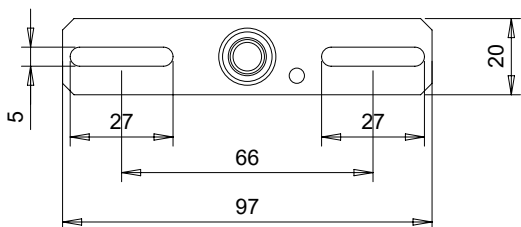

Rosone per sospensioni multiple_2-8 luci /
Canopy for hanging multiple lamps_2-8 lights

Distanza fori per fissaggio a muro /
Distance holes for wall fixing

1