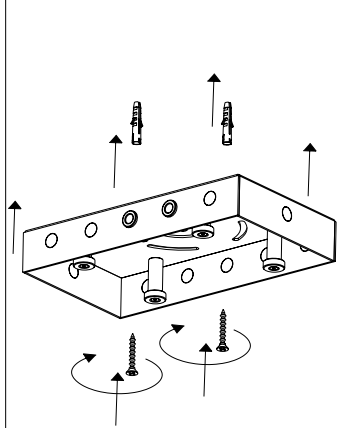

Rosone per sospensioni multiple_1-12 luci / Canopy for hanging multiple lamps_1-12 lights

Distanza fori per fissaggio a muro /
Distance holes for wall fixing

Aprire i fori necessari per il collegamento delle lampade facendo pressione sul dischetto di chiusura dall'esterno verso l'interno con un cacciavite. / Free the holes necessary for the connector of the lamps, pressing the closing disk from the outside to the inside with a screwdriver.

1

2

3

LGR0401
Rosone da 1 a 12 luci Bianco Opaco /
1 to 12 lights canopy, matt white
LGR0411
Rosone da 1 a 12 luci Grigio Opaco /
1 to 12 lights canopy, matt grey

Per il collegamento smontare il tappo di chiusura svitando i due finali al suo interno che bloccano il cavo di sicurezza e la terra. / For the connection operative disassemble the closing cap by unscrewing the two ends inside which block both the safety cable and the earth.