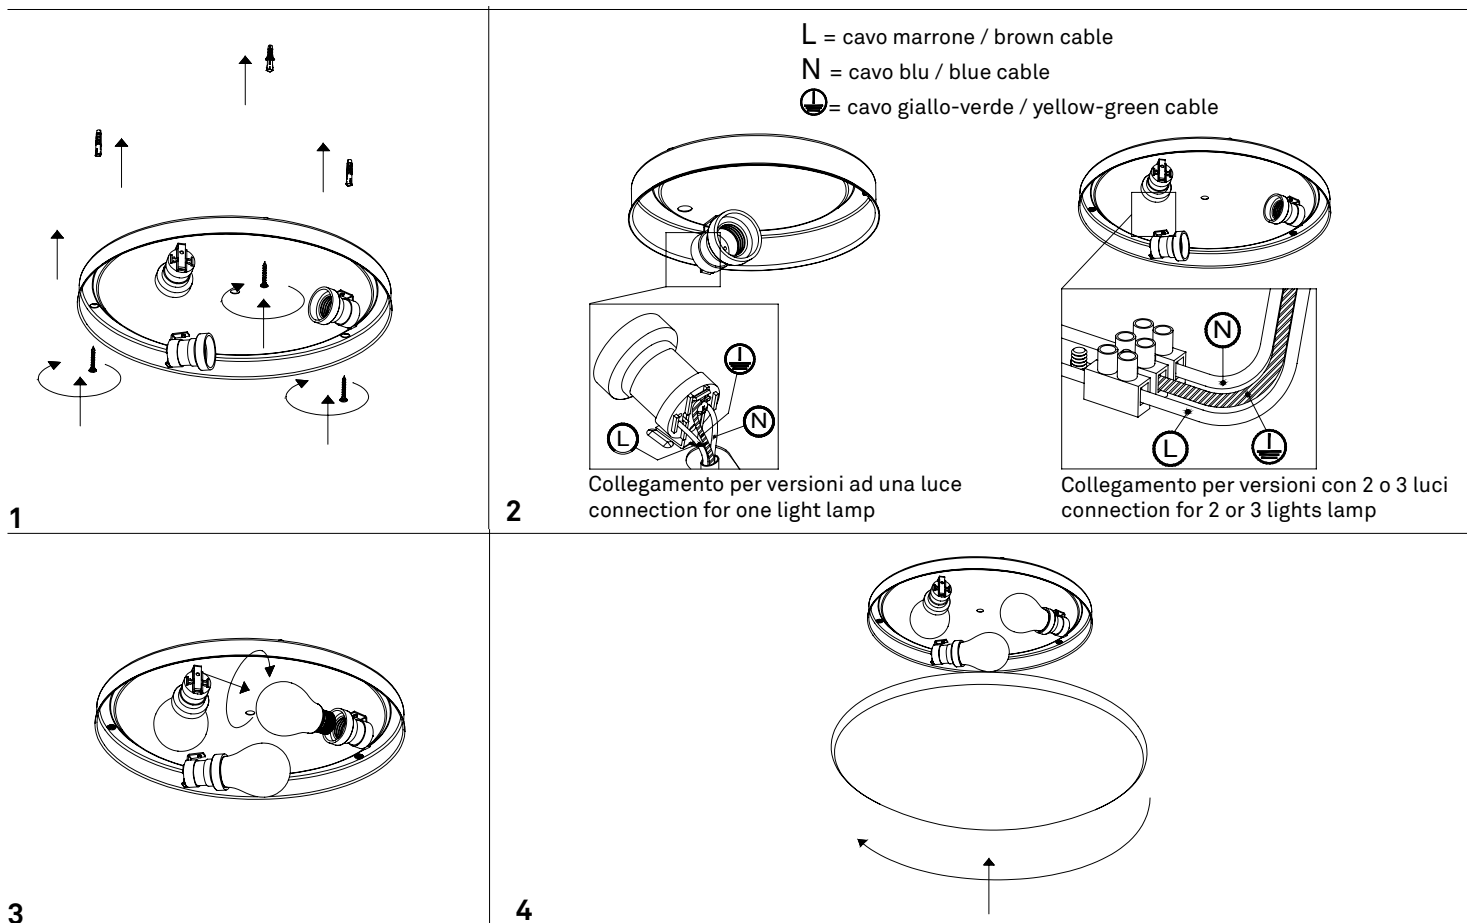

ISTRUZIONI DI MONTAGGIO / OPERATION INSTRUCTION

BIS BAYONET lampada da parete - soffitto / wall - ceiling lamp LL6110; LL6111; LL6112; LL6113
DRUM BAYONET lampada da parete - soffitto / wall - ceiling lamp LL8910; LL8911; LL8912; LL8913
TREVISO lampada da parete - soffitto / wall - ceiling lamp LL120403

AI LIGHTS
LATTI

A) L'installazione e la manutenzione va eseguita ad apparecchio spento. Tutte le operazioni devono essere effettuate da un tecnico specializzato. Prima di iniziare i lavori di installazione, staccare l'interruttore di alimentazione generale. **B)** Modifiche o manomissioni del prodotto e il non rispetto delle indicazioni di seguito riportate possono rendere l'apparecchio pericoloso. **C)** L'apparecchio può raggiungere temperature elevate durante l'esercizio e pertanto occorre evitare il contatto con persone, animali o cose. **D)** I prodotti con IP20 sono idonei per uso interno e non in zone umide. **E)** Per la pulizia di tutte le superfici metalliche e plastiche utilizzare un panno morbido asciutto. **F)** La ditta Zafferano declina ogni responsabilità per danni causati da un proprio prodotto montato in modo non conforme alle istruzioni.

F) The company Zafferano assumes no responsibility for damages caused by a product installed not in accordance with instructions.

E27 | 220-240V | IP20

NON INCLUSO
NOT INCLUDED

	DIMENSIONS	CODE	WATT MAX
BIS BAYONET	Ø 25 cm / Ø 9,8 in	LL6110	1 x 42 HS
	Ø 31 cm / Ø 12,2 in	LL6111	1 x 52 HS
	Ø 40 cm / Ø 15,7 in	LL6112	2 x 52 HS
	Ø 48 cm / Ø 18,9 in	LL6113	3 x 52 HS
DRUM BAYONET	Ø 30 cm / Ø 11,8 in	LL8910	1 x 52 HS
	Ø 40 cm / Ø 15,7 in	LL8911	2 x 52 HS
	Ø 50 cm / Ø 19,7 in	LL8912	3 x 52 HS
	Ø 70 cm / Ø 27,6 in	LL8913	5 x 52 HS

	DIMENSIONS	CODE	METAL PART FINISHES			WATT MAX
			BIANCO WHITE	BIANCO + NERO WHITE + BLACK	BIANCO + GRIGIO WHITE + GREY	
TREVISO	Ø 80 cm / Ø 31,5 in	LL120403	B	N	G	5 x 52 HS

LED NON SOSTITUIBILE
LED NOT REPLACEABLE