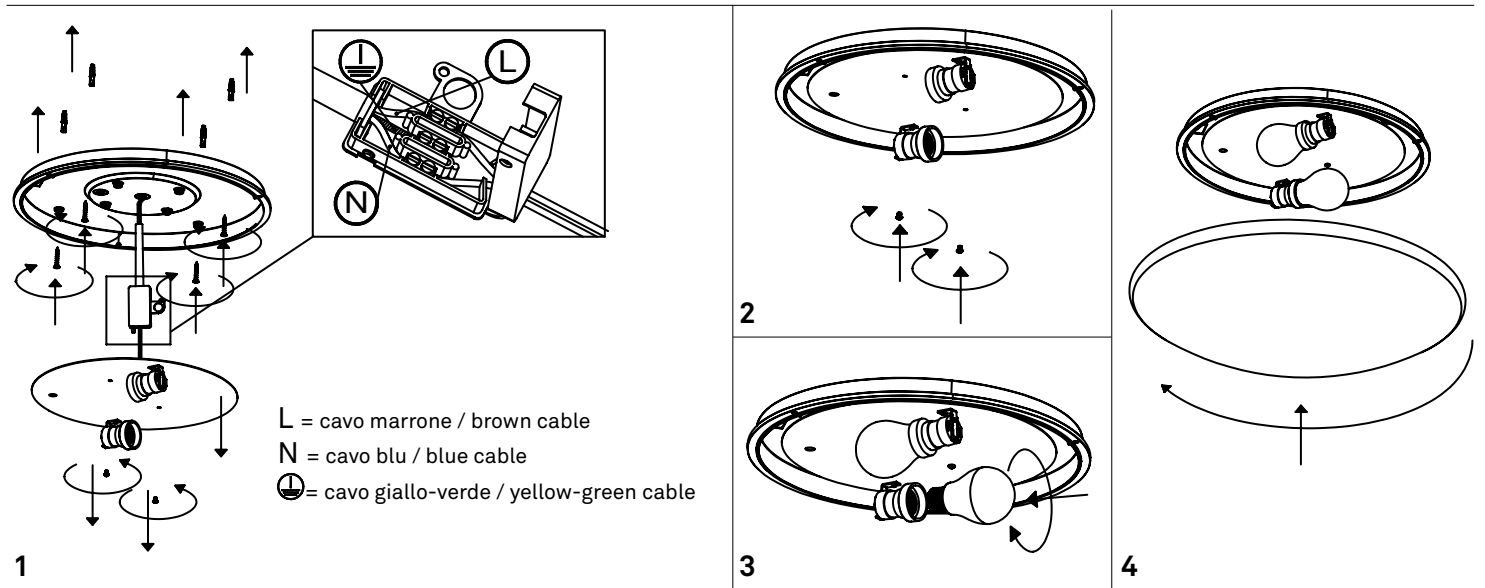

## ISTRUZIONI DI MONTAGGIO / OPERATION INSTRUCTION

**BIS** lampada da parete e soffitto / wall - ceiling lamp LL6111; LL6112; LL6113  
**DRUM** lampada da parete e soffitto / wall - ceiling lamp LL8701; LL8731; LL8761  
**DRUM METAL** lampada da parete e soffitto / wall - ceiling lamp LL8701; LL8731; LL8761  
**TREVISO** lampada da parete e soffitto / wall - ceiling lamp LL120103; LL120203; LL120303

**F)** The company Zafferano assumes no responsibility for damages caused by a product installed not in accordance with instructions.

NON INCLUSO  
NOT INCLUDED

E27 | 220-240V | IP44

	DIMENSIONS	CODE	BASE COLOURS			LAMP CONNECTION	WATT MAX
			CLEAR				
	Ø 31 cm / Ø 12,2 in	LL6111	NE			E27	1 x 42 HS
	Ø 40 cm / Ø 15,7 in	LL6112	NE			E27	2 x 42 HS
	Ø 48 cm / Ø 18,9 in	LL6113	NE			E27	3 x 42 HS
	Ø 30 cm / Ø 11,8 in	LL8701	NE			E27	1 x 42 HS
	Ø 40 cm / Ø 15,7 in	LL8731	NE			E27	2 x 42 HS
	Ø 50 cm / Ø 19,7 in	LL8761	NE			E27	3 x 42 HS
			CHROME				
			WHITE				
	Ø 30 cm / Ø 11,8 in	LL8701	C	B		E27	1 x 42 HS
	Ø 40 cm / Ø 15,7 in	LL8731	C	B		E27	2 x 42 HS
	Ø 50 cm / Ø 19,7 in	LL8761	C	B		E27	3 x 42 HS
			WHITE				
			BLACK				
			GREY				
	Ø 40 cm / Ø 15,7 in	LL120103	B	N	G	E27	1 x 42 HS
	Ø 50 cm / Ø 19,7 in	LL120203	B	N	G	E27	2 x 42 HS
	Ø 60 cm / Ø 23,6 in	LL120303	B	N	G	E27	3 x 42 HS