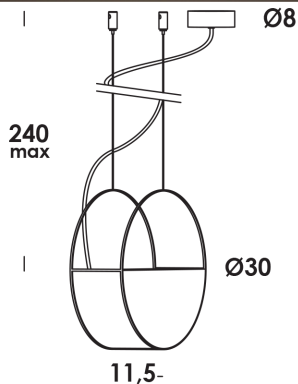

descrizione/description

apparecchio a sospensione regolabile in altezza su cavi in acciaio. struttura in acciaio verniciato. modulo led *dim* integrato.

caratteristiche/feature

codice articolo/code	so01319
tipologia/typology	sospensione
finitura/finish	<i>totalwhite</i>
diffusore/diffuser	chiaro
colore cavo/cable color	bianco
dimensioni/dimensions	11,5 x Ø30 cm
lunghezza cavo/cable length	240 cm max
opzionale/on demand	specifiche a richiesta

descrizione/description

apparecchio a sospensione regolabile in altezza su cavi in acciaio. struttura in acciaio verniciato. modulo led *dim* integrato.

caratteristiche/feature

codice articolo/code	so01320
tipologia/typology	sospensione
finitura/finish	<i>totalblack</i>
diffusore/diffuser	chiaro
colore cavo/cable color	nero
dimensioni/dimensions	11,5 x Ø30 cm
lunghezza cavo/cable length	240 cm max
opzionale/on demand	specifiche a richiesta

descrizione/description

apparecchio a sospensione regolabile in altezza su cavi in acciaio. struttura in acciaio verniciato e ottone grezzo. modulo led *dim* integrato.

caratteristiche/feature

codice articolo/code	so01322
tipologia/typology	sospensione
finitura/finish	ottone grezzo-nero
diffusore/diffuser	chiaro
colore cavo/cable color	bianco
dimensioni/dimensions	11,5 x Ø30 cm
lunghezza cavo/cable length	240 cm max
opzionale/on demand	specifiche a richiesta

descrizione/description

apparecchio a sospensione regolabile in altezza su cavi in acciaio. struttura in acciaio verniciato e ottone grezzo. modulo led *dim* integrato.

caratteristiche/feature

codice articolo/code	so01323
tipologia/typology	sospensione
finitura/finish	ottone grezzo-bianco
diffusore/diffuser	chiaro
colore cavo/cable color	bianco
dimensioni/dimensions	11,5 x Ø30 cm
lunghezza cavo/cable length	240 cm max
opzionale/on demand	specifiche a richiesta