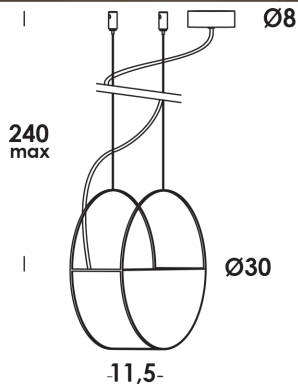

descrizione/description

apparecchio a sospensione regolabile in altezza su cavi in acciaio. struttura in acciaio verniciato. modulo led *dim* integrato.

caratteristiche/feature

codice articolo/code	so01319
tipologia/typology	sospensione
finitura/finish	<i>totalwhite</i>
diffusore/diffuser	chiaro
colore cavo/cable color	bianco
dimensioni/dimensions	11,5 x Ø30 cm
lunghezza cavo/cable length	240 cm max
opzionale/on demand	specifiche a richiesta

descrizione/description

apparecchio a sospensione regolabile in altezza su cavi in acciaio. struttura in acciaio verniciato. modulo led *dim* integrato.

caratteristiche/feature

codice articolo/code	so01320
tipologia/typology	sospensione
finitura/finish	<i>totalblack</i>
diffusore/diffuser	chiaro
colore cavo/cable color	nero
dimensioni/dimensions	11,5 x Ø30 cm
lunghezza cavo/cable length	240 cm max
opzionale/on demand	specifiche a richiesta

descrizione/description

apparecchio a sospensione regolabile in altezza su cavi in acciaio. struttura in acciaio verniciato e ottone grezzo. modulo led *dim* integrato.

caratteristiche/feature

codice articolo/code	so01322
tipologia/typology	sospensione
finitura/finish	ottone grezzo-nero
diffusore/diffuser	chiaro
colore cavo/cable color	bianco
dimensioni/dimensions	11,5 x Ø30 cm
lunghezza cavo/cable length	240 cm max
opzionale/on demand	specifiche a richiesta

descrizione/description

apparecchio a sospensione regolabile in altezza su cavi in acciaio. struttura in acciaio verniciato e ottone grezzo. modulo led *dim* integrato.

caratteristiche/feature

codice articolo/code	so01323
tipologia/typology	sospensione
finitura/finish	ottone grezzo-bianco
diffusore/diffuser	chiaro
colore cavo/cable color	bianco
dimensioni/dimensions	11,5 x Ø30 cm
lunghezza cavo/cable length	240 cm max
opzionale/on demand	specifiche a richiesta