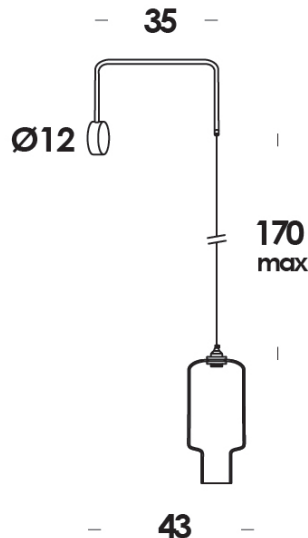

descrizione/description

apparecchio da parete con cavo elettrico regolabile in altezza con struttura in acciaio verniciato. diffusore in vetro soffiato naturale o con parziale decoro.

caratteristiche/feature

codice articolo/code	ap00884
tipologia/typology	parete
finitura/finish	totalblack
diffusore/diffuser	colore a scelta
colore cavo/cable color	nero
dimensioni/dimensions	43 x 35 cm
lunghezza cavo/cable length	170 cm max
opzionale/on demand	specifiche a richiesta

categoria/category

sorgente/source	E27 (esclusa)
potenza/power	max 60w
ingresso/input	230V
uscita/output	-
flusso luminoso/luminous flux	-
compabilità/compatibility	C→A+
temperatura colore/color temperature	-
ICR/CRI	-
ottica/lens	-
alimentatore/driver	-