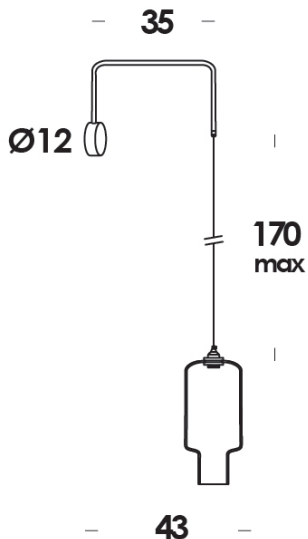

descrizione/description

apparecchio da parete con cavo elettrico regolabile in altezza con struttura in ottone lucido. diffusore in vetro soffiato naturale o con parziale decoro.

caratteristiche/feature

codice articolo/code	ap00887
tipologia/typology	parete
finitura/finish	ottone naturale lucido
diffusore/diffuser	colore a scelta
colore cavo/cable color	nero
dimensioni/dimensions	43 x 35 cm
lunghezza cavo/cable length	170 cm max
opzionale/on demand	specifiche a richiesta

categoria/category

sorgente/source	E27 (esclusa)
potenza/power	max 60w
ingresso/input	230V
uscita/output	-
flusso luminoso/luminous flux	-
compabilità/compatibility	C→A+
temperatura colore/color temperature	-
ICR/CRI	-
ottica/lens	-
alimentatore/driver	-