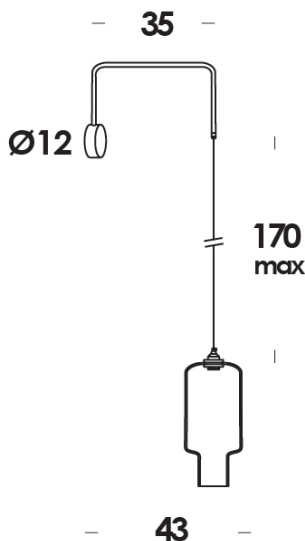

descrizione/description

apparecchio da parete con cavo elettrico regolabile in altezza con struttura in acciaio galvanizzato. diffusore in vetro soffiato naturale o con parziale decoro.

caratteristiche/feature

codice articolo/code	ap00885
tipologia/typology	parete
finitura/finish	ottolato brunito spazz.-matt
diffusore/diffuser	colore a scelta
colore cavo/cable color	nero
dimensioni/dimensions	43 x 35 cm
lunghezza cavo/cable length	170 cm max
opzionale/on demand	specifiche a richiesta

categoria/category

sorgente/source	E27 (esclusa)
potenza/power	max 60w
ingresso/input	230V
uscita/output	-
flusso luminoso/luminous flux	-
compabilità/compatibility	C→A+
temperatura colore/color temperature	-
ICR/CRI	-
ottica/lens	-
alimentatore/driver	-