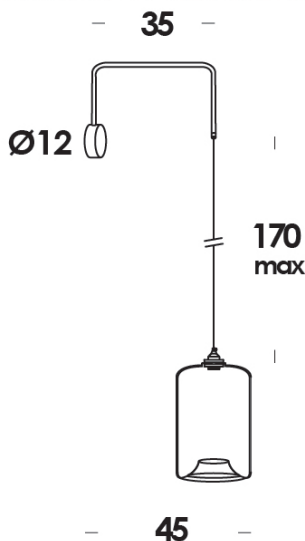

descrizione/description

apparecchio da parete con cavo elettrico regolabile in altezza con struttura in acciaio verniciato. diffusore in vetro soffiato naturale o con parziale decoro.

caratteristiche/feature

codice articolo/code	ap00879
tipologia/typology	parete
finitura/finish	totalblack
diffusore/diffuser	colore a scelta
colore cavo/cable color	nero
dimensioni/dimensions	45 x 35 cm
lunghezza cavo/cable length	170 cm max
opzionale/on demand	specifiche a richiesta

categoria/category

sorgente/source	E27 (esclusa)
potenza/power	max 60w
ingresso/input	230V
uscita/output	-
flusso luminoso/luminous flux	-
compabilità/compatibility	C→A+
temperatura colore/color temperature	-
ICR/CRI	-
ottica/lens	-
alimentatore/driver	-