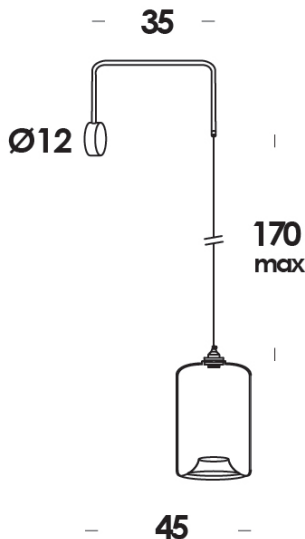

descrizione/description

apparecchio da parete con cavo elettrico regolabile in altezza con struttura in acciaio galvanizzato. diffusore in vetro soffiato naturale o con parziale decoro.

caratteristiche/feature

codice articolo/code	ap00881
tipologia/typology	parete
finitura/finish	ottolato brunito spazz.-matt
diffusore/diffuser	colore a scelta
colore cavo/cable color	nero
dimensioni/dimensions	45 x 35 cm
lunghezza cavo/cable length	170 cm max
opzionale/on demand	specifiche a richiesta

categoria/category

sorgente/source	E27 (esclusa)
potenza/power	max 60w
ingresso/input	230V
uscita/output	-
flusso luminoso/luminous flux	-
compabilità/compatibility	C→A+
temperatura colore/color temperature	-
ICR/CRI	-
ottica/lens	-
alimentatore/driver	-