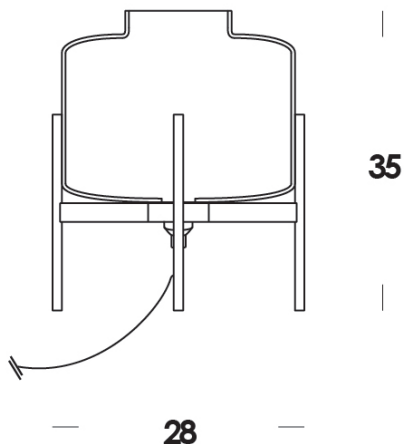

categoria/category

sorgente/source	E27 (esclusa)
potenza/power	max 60w
ingresso/input	230V
uscita/output	-
flusso luminoso/luminous flux	-
compabilità/compatibility	C→A+
temperatura colore/color temperature	-
ICR/CRI	-
ottica/lens	-
alimentatore/driver	-