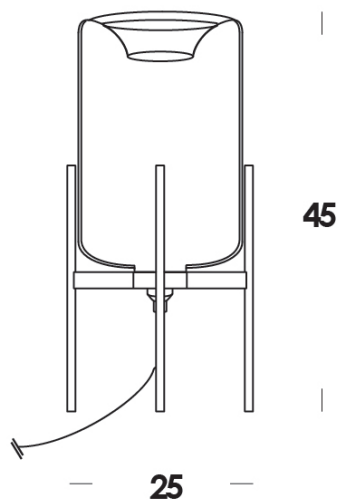

descrizione/description

apparecchio da tavolo con struttura in acciaio verniciato.
diffusore in vetro soffiato naturale o con parziale decoro.

caratteristiche/feature

codice articolo/code	lp00644
tipologia/typology	tavolo
finitura/finish	totalwhite
diffusore/diffuser	colore a scelta
colore cavo/cable color	bianco
dimensioni/dimensions	25 x h.45 cm
lunghezza cavo/cable length	200 cm
opzionale/on demand	specifiche a richiesta

descrizione/description

apparecchio da tavolo con struttura in acciaio verniciato.
diffusore in vetro soffiato naturale o con parziale decoro.

caratteristiche/feature

codice articolo/code	lp00645
tipologia/typology	tavolo
finitura/finish	totalblack
diffusore/diffuser	colore a scelta
colore cavo/cable color	nero
dimensioni/dimensions	25 x h.45 cm
lunghezza cavo/cable lenght	200 cm
opzionale/on demand	specifiche a richiesta

descrizione/description

apparecchio da tavolo con struttura in acciaio galvanizzato.
diffusore in vetro soffiato naturale o con parziale decoro.

caratteristiche/feature

codice articolo/code	lp00647
tipologia/typology	tavolo
finitura/finish	ottolato brunito spazz.-matt
diffusore/diffuser	colore a scelta
colore cavo/cable color	nero
dimensioni/dimensions	25 x h.45 cm
lunghezza cavo/cable length	200 cm
opzionale/on demand	specifiche a richiesta

descrizione/description

apparecchio da tavolo con struttura in ottone lucido.
diffusore in vetro soffiato naturale o con parziale decoro.

caratteristiche/feature

codice articolo/code	lp00646
tipologia/typology	tavolo
finitura/finish	ottone naturale lucido
diffusore/diffuser	colore a scelta
colore cavo/cable color	nero
dimensioni/dimensions	25 x h.45 cm
lunghezza cavo/cable length	200 cm
opzionale/on demand	specifiche a richiesta