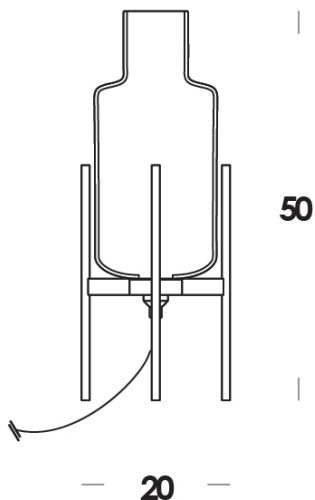

descrizione/description

apparecchio da tavolo con struttura in acciaio verniciato.
diffusore in vetro soffiato naturale o con parziale decoro.

caratteristiche/feature

codice articolo/code	lp00649
tipologia/typology	tavolo
finitura/finish	totalwhite
diffusore/diffuser	colore a scelta
colore cavo/cable color	bianco
dimensioni/dimensions	20 x h.50 cm
lunghezza cavo/cable length	200 cm
opzionale/on demand	specifiche a richiesta

descrizione/description

apparecchio da tavolo con struttura in acciaio verniciato.
diffusore in vetro soffiato naturale o con parziale decoro.

caratteristiche/feature

codice articolo/code	lp00650
tipologia/typology	tavolo
finitura/finish	totalblack
diffusore/diffuser	colore a scelta
colore cavo/cable color	nero
dimensioni/dimensions	20 x h.50 cm
lunghezza cavo/cable length	200 cm
opzionale/on demand	specifiche a richiesta

descrizione/description

apparecchio da tavolo con struttura in acciaio galvanizzato.
diffusore in vetro soffiato naturale o con parziale decoro.

caratteristiche/feature

codice articolo/code	lp00652
tipologia/typology	tavolo
finitura/finish	ottolato brunito spazz.-matt
diffusore/diffuser	colore a scelta
colore cavo/cable color	nero
dimensioni/dimensions	20 x h.50 cm
lunghezza cavo/cable length	200 cm
opzionale/on demand	specifiche a richiesta

descrizione/description

apparecchio da tavolo con struttura in ottone lucido.
diffusore in vetro soffiato naturale o con parziale decoro.

caratteristiche/feature

codice articolo/code	lp00651
tipologia/typology	tavolo
finitura/finish	ottone naturale lucido
diffusore/diffuser	colore a scelta
colore cavo/cable color	nero
dimensioni/dimensions	20 x h.50 cm
lunghezza cavo/cable length	200 cm
opzionale/on demand	specifiche a richiesta