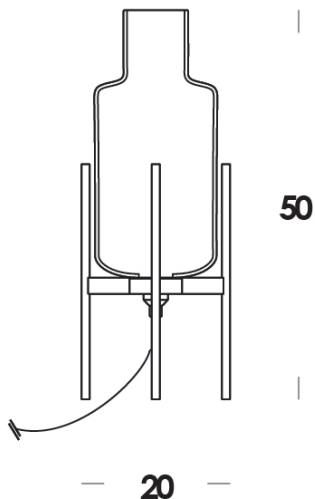

descrizione/description

apparecchio da tavolo con struttura in acciaio verniciato.
diffusore in vetro soffiato naturale o con parziale decoro.

caratteristiche/feature

codice articolo/code	lp00649
tipologia/typology	tavolo
finitura/finish	totalwhite
diffusore/diffuser	colore a scelta
colore cavo/cable color	bianco
dimensioni/dimensions	20 x h.50 cm
lunghezza cavo/cable length	200 cm
opzionale/on demand	specifiche a richiesta

descrizione/description

apparecchio da tavolo con struttura in acciaio verniciato.
diffusore in vetro soffiato naturale o con parziale decoro.

caratteristiche/feature

codice articolo/code	lp00650
tipologia/typology	tavolo
finitura/finish	totalblack
diffusore/diffuser	colore a scelta
colore cavo/cable color	nero
dimensioni/dimensions	20 x h.50 cm
lunghezza cavo/cable length	200 cm
opzionale/on demand	specifiche a richiesta

descrizione/description

apparecchio da tavolo con struttura in acciaio galvanizzato.
diffusore in vetro soffiato naturale o con parziale decoro.

caratteristiche/feature

codice articolo/code	lp00652
tipologia/typology	tavolo
finitura/finish	ottolato brunito spazz.-matt
diffusore/diffuser	colore a scelta
colore cavo/cable color	nero
dimensioni/dimensions	20 x h.50 cm
lunghezza cavo/cable length	200 cm
opzionale/on demand	specifiche a richiesta

descrizione/description

apparecchio da tavolo con struttura in ottone lucido.
diffusore in vetro soffiato naturale o con parziale decoro.

caratteristiche/feature

codice articolo/code	lp00651
tipologia/typology	tavolo
finitura/finish	ottone naturale lucido
diffusore/diffuser	colore a scelta
colore cavo/cable color	nero
dimensioni/dimensions	20 x h.50 cm
lunghezza cavo/cable length	200 cm
opzionale/on demand	specifiche a richiesta