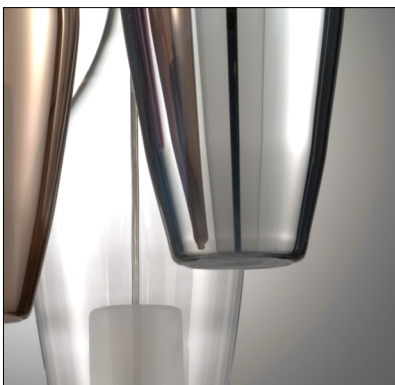

## Descrizione tecnica:

Lampade sospensione in vetro soffiato.

Disponibile nei colori:

- metallizzato cromo
- metallizzato bronzo
- metallizzato rosa
- trasparente

Parti metalliche colore cromo.

**Cod. TOY/S**  
N° 1 x G9 max 7W