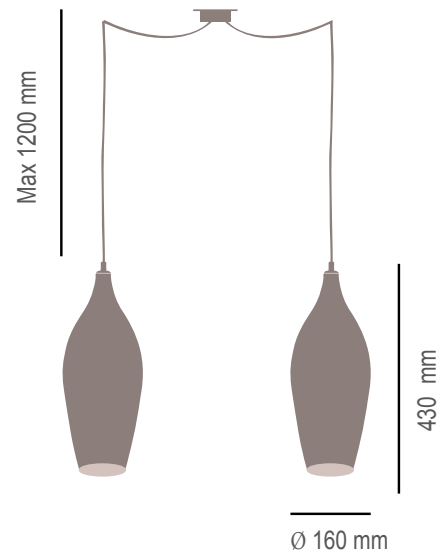

## Descrizione tecnica:

Lampade sospensione in vetro soffiato.

Disponibile nei colori:

- metallizzato cromo
- metallizzato bronzo
- metallizzato rosa
- trasparente

Parti metalliche colore cromo.

**Cod. TOY/S**  
N° 1 x G9 max 7W

**Cod. TOY/S2**  
N° 2 x G9 max 7W

Design: Raffaello Laiti