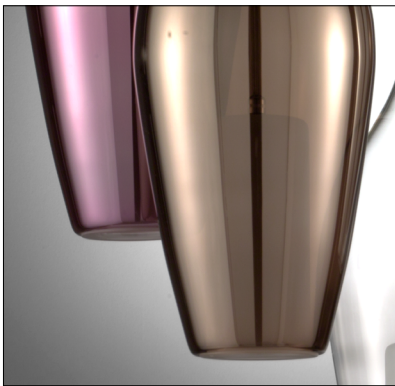

## Descrizione tecnica:

Lampade sospensione in vetro soffiato.

Disponibile nei colori:

- metallizzato cromo
- metallizzato bronzo
- metallizzato rosa
- trasparente

Parti metalliche colore cromo.

**Cod. TOY/S**  
N° 1 x G9 max 7W