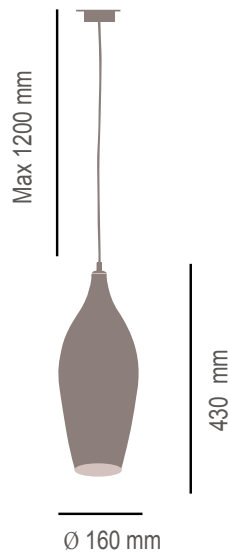

## Descrizione tecnica:

Lampade sospensione in vetro soffiato.

Disponibile nei colori:

- metallizzato cromo
- metallizzato bronzo
- metallizzato rosa
- trasparente

Parti metalliche colore cromo.

**Cod. TOY/S**  
N° 1 x G9 max 7W