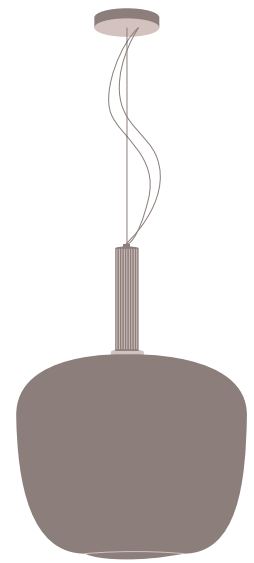

Still

Still

Descrizione tecnica:

Lampada a sospensione in vetro soffiato nei colori:

- trasparente
- fumè trasparente

Parti metalliche colore sabbia.

1500 mm

Ø 250 mm

Cod. Still/S/1/Tras
Cod. Still/S/1/Fume Tras
N° 1 LED 24W
3200 LM 3000K

1500 mm

Ø 350 mm

Cod. Still/S/2/Tras
Cod. Still/S/2/Fume Tras
N° 1 LED 24W
3200 LM 3000K

Design: Arcadia for Light