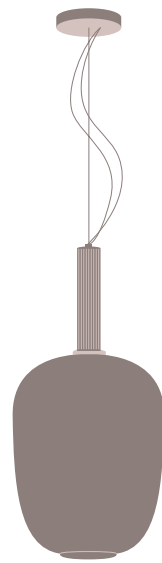

Still

Still

Descrizione tecnica:

Lampada a sospensione in vetro soffiato nei colori:

- trasparente
- fumè trasparente

Parti metalliche colore sabbia.

1500 mm

Ø 250 mm

Cod. Still/S/1/Tras
Cod. Still/S/1/Fume Tras
N° 1 LED 24W
3200 LM 3000K

1500 mm

Ø 350 mm

Cod. Still/S/2/Tras
Cod. Still/S/2/Fume Tras
N° 1 LED 24W
3200 LM 3000K

Design: Arcadia for Light