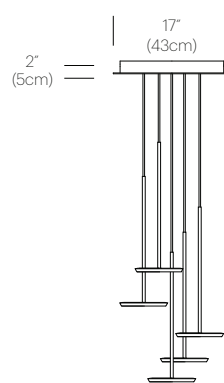

## PACKAGING WEIGHT AND DIMENSIONS

Sky Solo lamp	3.1LBS	19" X 102" X 24"
	1.4KGS	48cm X 26cm X 6cm
Chandelier canopy 17":	15LBS	22" X 22" X 6"
	6.8KGS	56cm X 56cm X 15cm
Chandelier canopy 26":	30LBS	32" X 32" X 6"
	13.6KGS	81cm X 81cm X 15cm

## DIMENSIONS

SKY CHANDELIER 3

SKY CHANDELIER 5

SKY CHANDELIER CANOPY 3, 5, 7

SKY CHANDELIER CANOPY 13

SKY CHANDELIER 7

SKY CHANDELIER 13