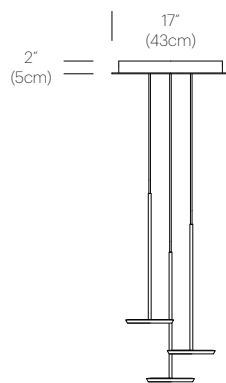

FIXTURE TYPE

Pendant

LIGHT SOURCE

LED Flat-Panel downlight/High-output LED array uplight

PRODUCT CODES

Sky Solo SKY SOLO

LIGHT CONTROL

Hard-wired, dimmable

Compatible with TRIAC/ELV dimmers.

(0-10V available with 240/277V driver option)

FEATURES

Dim-to-Warm (DTW) Light Source

Fully dimmable

Uplight/downlight

Energy-efficient, flat panel technology

Glare-free illumination

SPECIFICATIONS

Voltage : 120V 50/60Hz

(100-277V 50/60Hz Available upon request)

Power Consumption : 18W MAX

Color Temperature : 2700K-2200K DTW

Note: 3000K/3500K models Available upon Request

Luminosity : 1250 Lu total (850 down/400 up)

Luminaire Efficacy : 70 Lumens/Watt

Color Rendition Index : 90 CRI

50K hour lifespan

Cable length : 10' (305cm)(Field cuttable)

1 year warranty

CERTIFICATIONS

PACKAGING WEIGHT AND DIMENSIONS

Sky Solo lamp	3.1LBS	19" X 102" X 24"
	1.4KGS	48cm X 26cm X 6cm
Chandelier canopy 17":	15LBS	22" X 22" X 6"
	6.8KGS	56cm X 56cm X 15cm
Chandelier canopy 26":	30LBS	32" X 32" X 6"
	13.6KGS	81cm X 81cm X 15cm

NOTES

Custom requests can be considered on volume orders

Pablo

FINISHES

SKY LAMP

POLISHED ALUMINUM

CHANDELIER CANOPY

WHITE

DIMENSIONS

SKY CHANDELIER 3