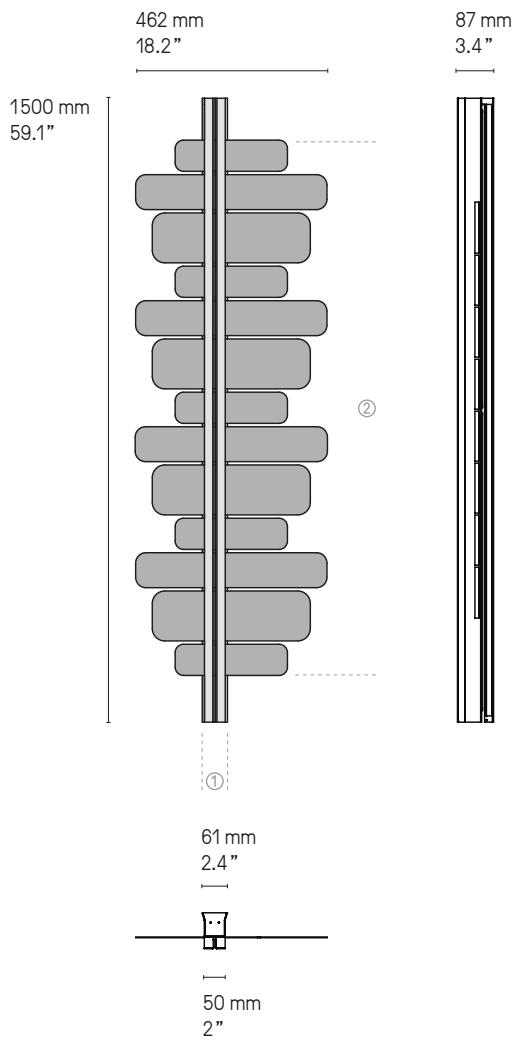

Strate Score

Strate Score SG/SB