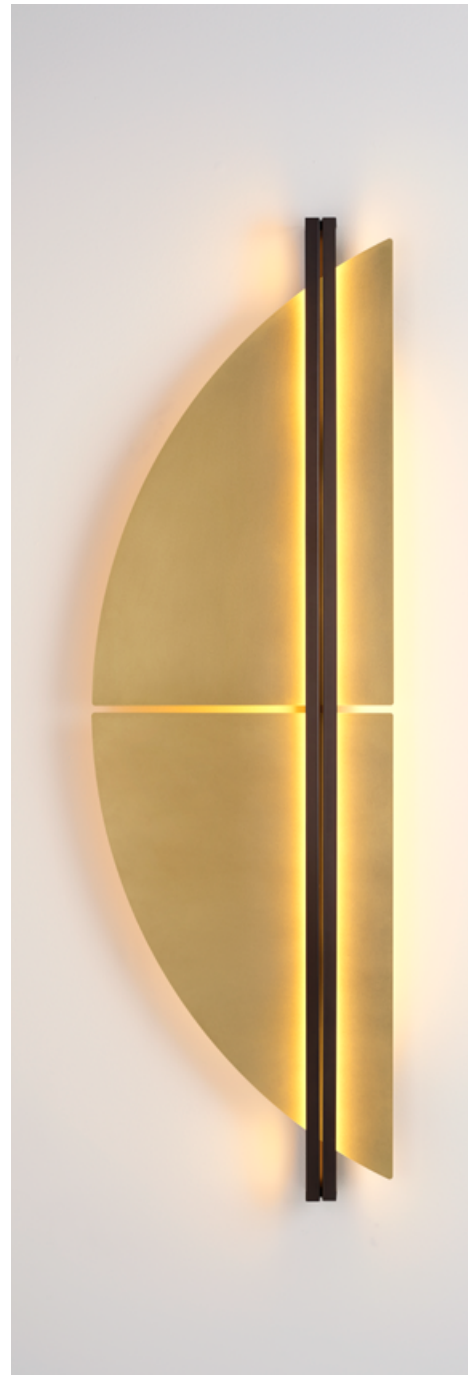

Strate Spi

Strate Spi SG/SB