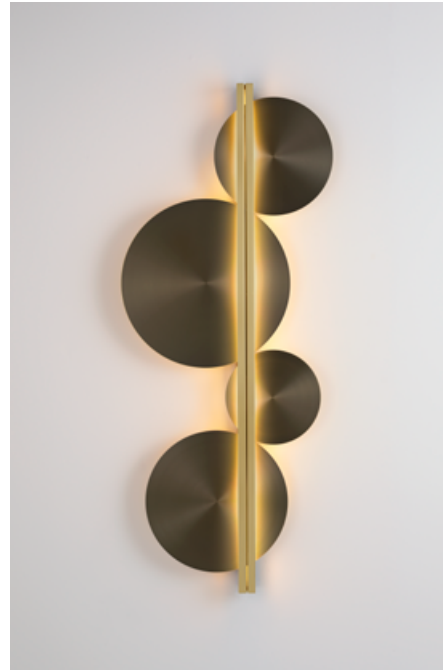

Strate Moon

Strate Moon SB/SG