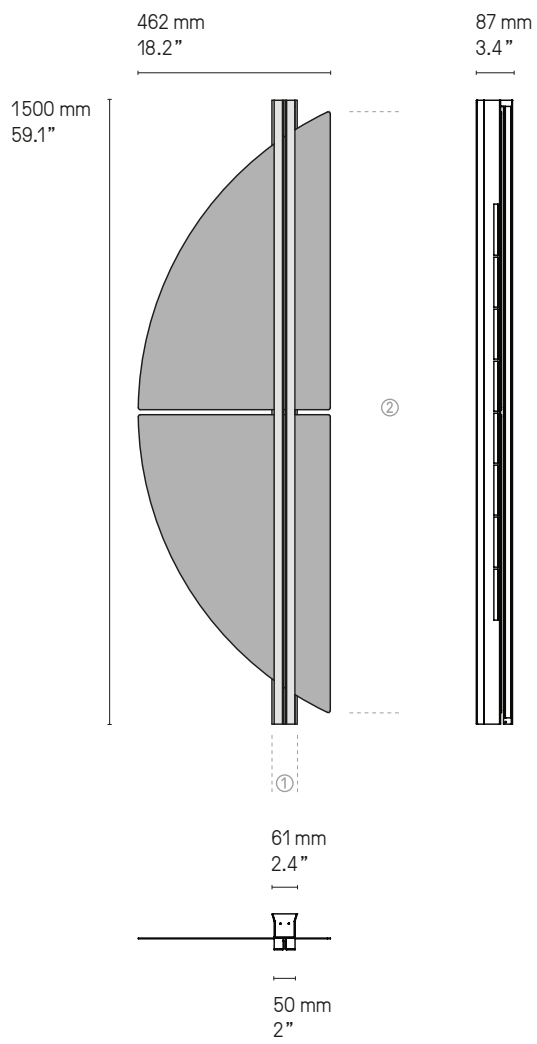

STRATE

DESIGNED BY ÉMILIE CATHELINÉAU

Collection de formes reliées par un trait lumineux, *Strate*, véritable sculpture, orne le mur aussi bien à la verticale qu'à l'horizontale. Par ses dimensions généreuses, elle habille l'espace et en devient une pièce maîtresse.

Designer

Émilie Cathelineau

* Flux lumineux à l'avant et à l'arrière de l'applique
Luminous flow at the front and at the back of the wall light

Strate Score SG/SB

Chaque modèle peut s'installer à la verticale ou à l'horizontale.
Each model can be installed vertically or horizontally.

Strate Score

Strate Score SG/SB

US Version fitted plate to cover outlet power box

Strate Stone

Strate Stone SG/SB

Strate Stone SB/SB

Strate Spi

Strate Spi SG/SB