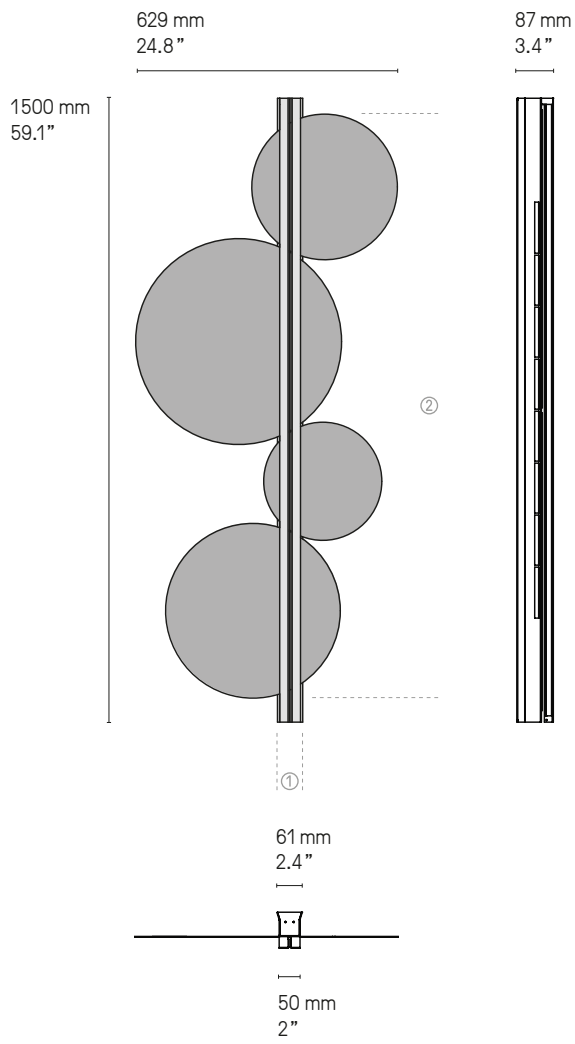

Strate Moon

Strate Moon SB/SG