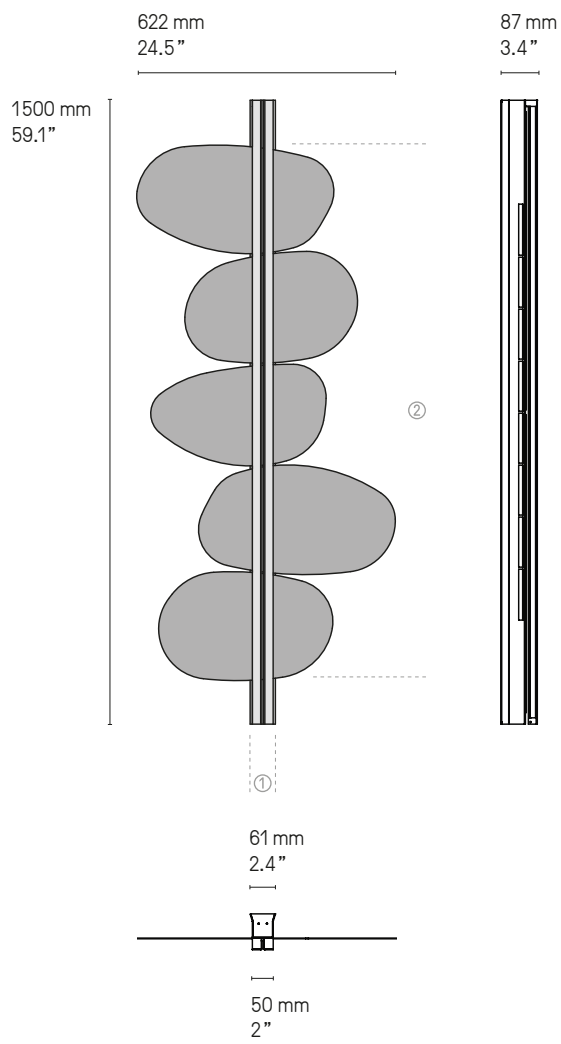

Designer

Émilie Cathelineau

* Flux lumineux à l'avant et à l'arrière de l'applique
Luminous flow at the front and at the back of the wall light

Strate Score SG/SB

Chaque modèle peut s'installer à la verticale ou à l'horizontale.
Each model can be installed vertically or horizontally.

Strate Score

Strate Score SG/SB

US Version fitted plate to cover outlet power box

Strate Stone

Strate Stone SG/SB

Strate Stone SB/SB

Strate Spi

Strate Spi SG/SB