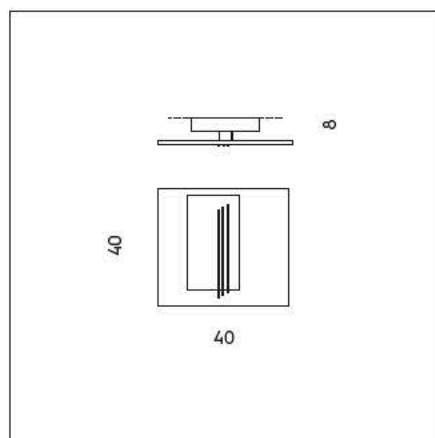

LS 4/336
2 x 7W LED
3000K - 2200 lumen
CE IP20