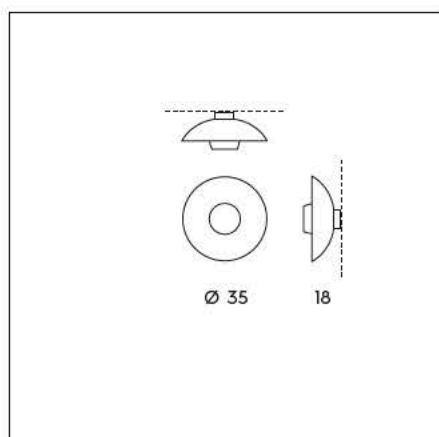


**SP 7/339**

1 x max 77W E27

CE IP20

**SP 8/339**

1 x max 77W E27

CE IP20

**LS 4/339**

1 x max 77W E27

CE IP20

**LS 5/339**

1 x max 77W E27

CE IP20

**LP 6/339**

1 x max 77W E27

CE IP20

**SP 5/339**