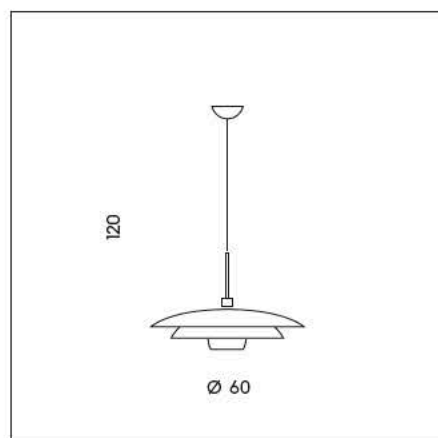


**SP 7/339**

1 x max 77W E27

CE IP20

**SP 8/339**

1 x max 77W E27

CE IP20

**LS 4/339**

1 x max 77W E27

CE IP20

**LS 5/339**

1 x max 77W E27

CE IP20

**LP 6/339**

1 x max 77W E27

CE IP20

**SP 5/339**