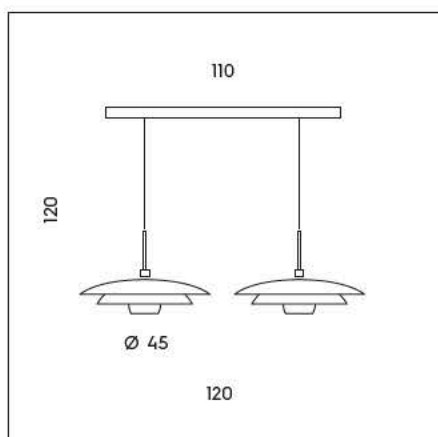

CE IP20

**LS 5/339**

1 x max 77W E27

CE IP20

**LP 6/339**

1 x max 77W E27

CE IP20

**SP 5/339**