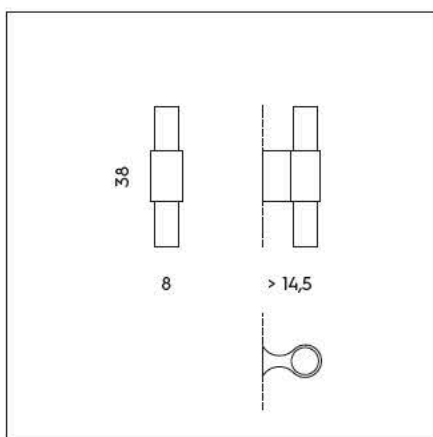

**SP 8/331**  
 8 x max 46W E14   
 CE IP20 

**LP 6/331 A**  
 2 x max 46W E14   
 CE IP20 

**LP 6/331 B**  
 4 x max 46W E14   
 CE IP20 

**LS 4/331**  
 4 x max 46W E14   
 CE IP20 

**PI 3/331**  
 8 x max 46W E14   
 CE IP20 