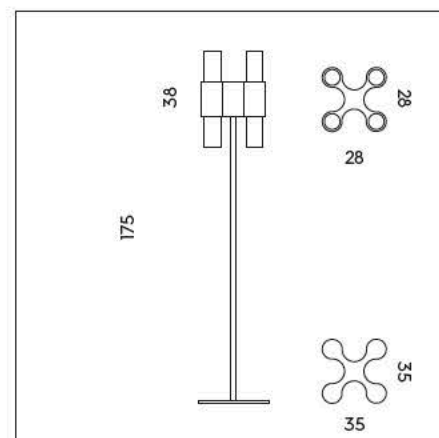

**SP 8/331**  
 8 x max 46W E14   
 CE IP20 

**LP 6/331 A**  
 2 x max 46W E14   
 CE IP20 

**LP 6/331 B**  
 4 x max 46W E14   
 CE IP20 

**LS 4/331**  
 4 x max 46W E14   
 CE IP20 

**PI 3/331**  
 8 x max 46W E14   
 CE IP20 

**MONTATURA - FRAME**

**65**  
 bronzo spazzolato  
 brushed bronze

**DIFFUSORE - LAMPSHADE**

**10**  
 trasparente  
 transparent

**11**  
 fumè  
 smoky