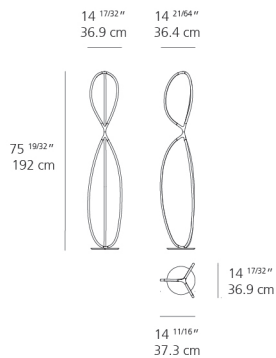

### Dimensions

### Luminaire weight

8.38 lbs / 3.8 kg