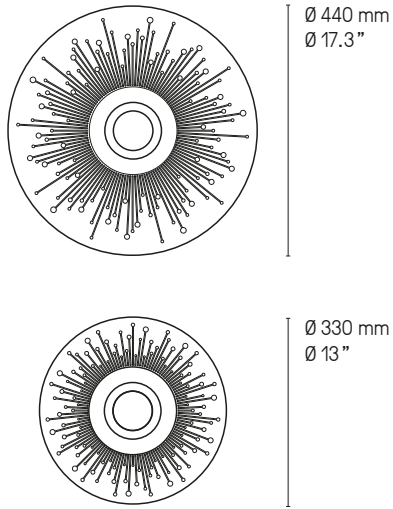

Earth Sun Ø 330 & Ø 440 mm

Earth Sun 330 SB/SG