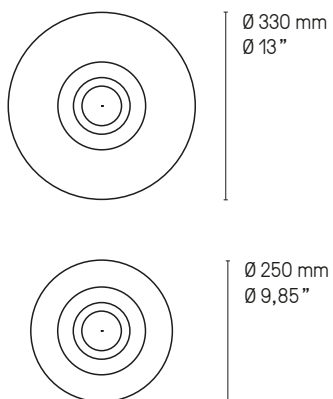

Earth Sober Ø 250 & Ø 330 mm

Earth Sober 330 SN/SG