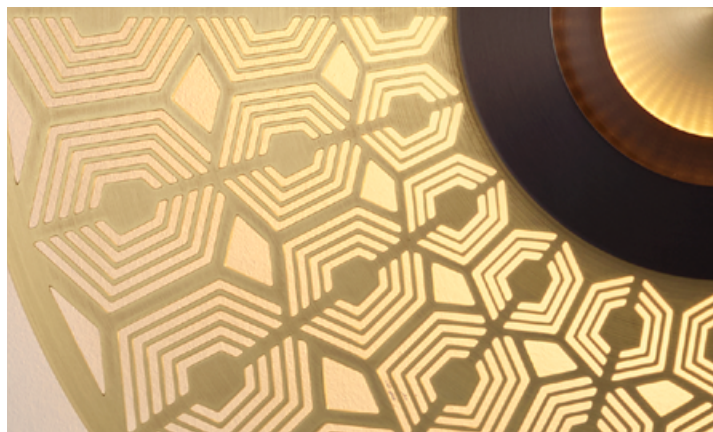

Partie centrale identique pour tous les modèles, quels que soient la taille et le motif.
Identical central part for all *Earth* fixtures for any size and design.

Earth Turtle 440 SB/SG