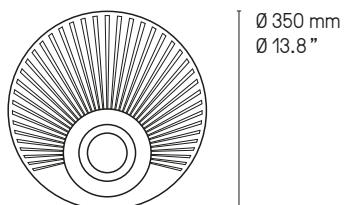

Earth Radian Ø 350 mm

Earth Radian 350 SG/SB