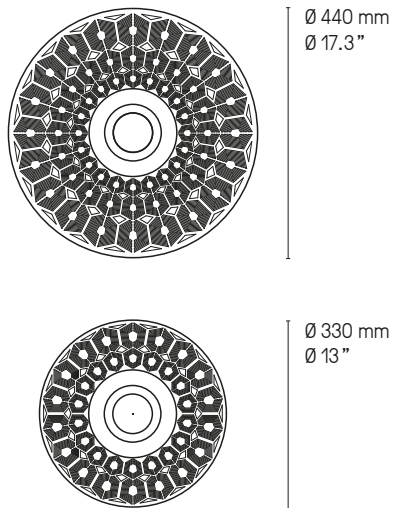

Earth Turtle Ø 330 & Ø 440 mm