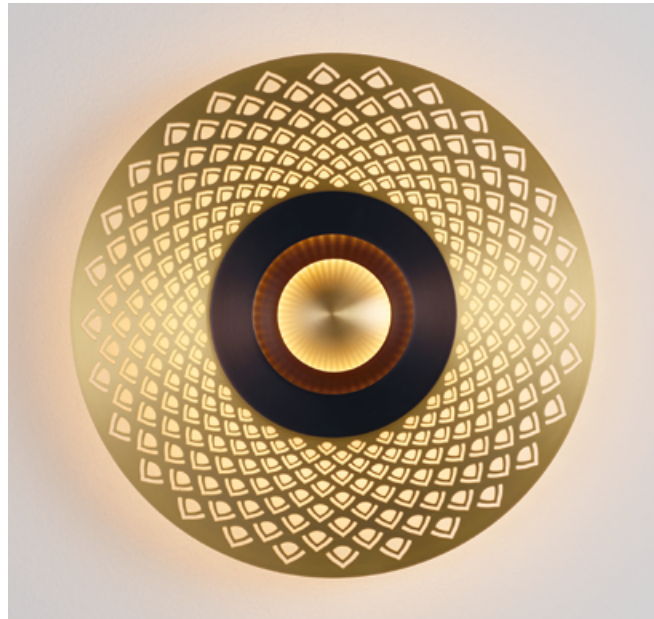

EARTH

DESIGNED BY ÉMILIE CATHELINÉAU

Un cœur lumineux, serti d'un métal ajouré de manière extrêmement fine ou d'un disque plein, confère à cette collection une touche Art déco. Du clair-obscur au moucharabieh, les idées de composition sont variées.

This wall light, with an illuminated center, assembled with an extremely fine openwork or a fully covered piece of metal gives this collection an Art déco style. From semi-darkness to a patterned light source, arrangements can vary.

Earth Sober Ø 250 & Ø 330 mm

Earth Sober 330 SN/SG

Earth Radian Ø 350 mm

Earth Radian 350 SG/SB

Earth Mandala Ø 330 & Ø 440 mm

Earth Mandala 330 SB/SG

Earth Palm Ø 330 & Ø 440 mm

Earth Palm 330 SB/SG