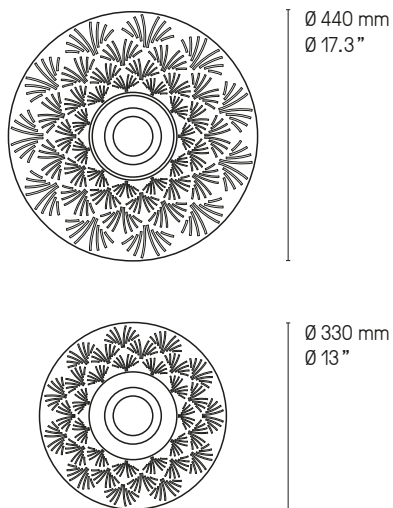

Designer

Émilie Cathelineau

Partie centrale identique pour tous les modèles, quels que soient la taille et le motif.
Identical central part for all *Earth* fixtures for any size and design.

Earth Turtle 440 SB/SG

Earth Sober Ø 250 & Ø 330 mm

Earth Sober 330 SN/SG

Earth Radian Ø 350 mm

Earth Radian 350 SG/SB

Earth Mandala Ø 330 & Ø 440 mm

Earth Mandala 330 SB/SG

Earth Palm Ø 330 & Ø 440 mm

Earth Palm 330 SB/SG

Earth Sun Ø 330 & Ø 440 mm

Earth Sun 330 SB/SG

Earth Turtle Ø 330 & Ø 440 mm

Earth Turtle 330 SG/SB

© Yannick Labrousse

CVL LUMINAIRES

79 ROUTE DE LA CHEVALLERIE – 49770 LONGUENÉE-EN-ANJOU – FRANCE

TEL. +33 (0) 2 41 32 67 54