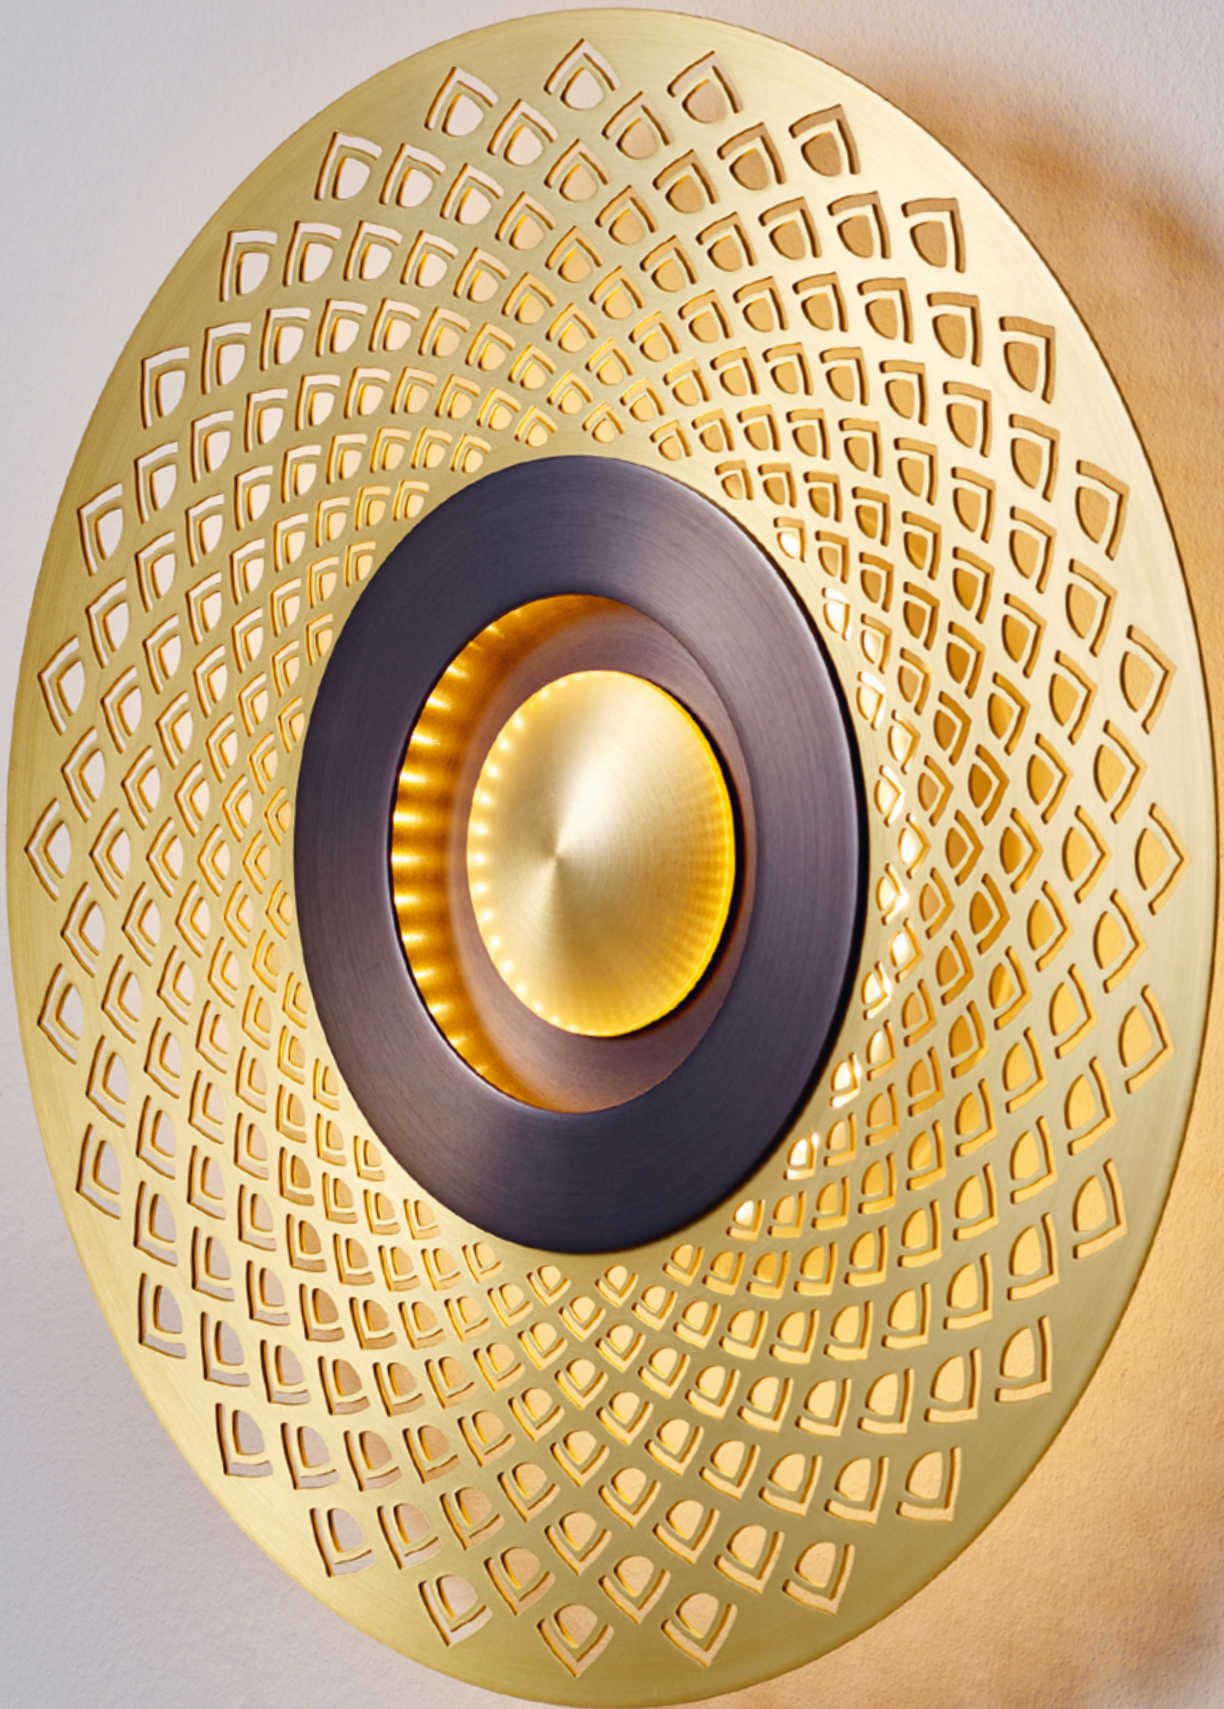

EARTH

DESIGNED BY ÉMILIE CATHELINÉAU

Un cœur lumineux, serti d'un métal ajouré de manière extrêmement fine ou d'un disque plein, confère à cette collection une touche Art déco. Du clair-obscur au moucharabieh, les idées de composition sont variées.

This wall light, with an illuminated center, assembled with an extremely fine openwork or a fully covered piece of metal gives this collection an Art déco style. From semi-darkness to a patterned light source, arrangements can vary.

Finitions
Finishes ① + ②

● Laiton satiné
SB Satin brass

● Graphite satiné
SG Satin graphite

● Nickel satiné
SN Satin nickel

● Cuivre satiné
SC Satin copper

Détails page 222

Matériaux
Material

Laiton massif
Solid brass

Designer

Émilie Cathelineau

Partie centrale identique pour tous les modèles, quels que soient la taille et le motif.
Identical central part for all *Earth* fixtures for any size and design.

Earth Turtle 440 SB/SG