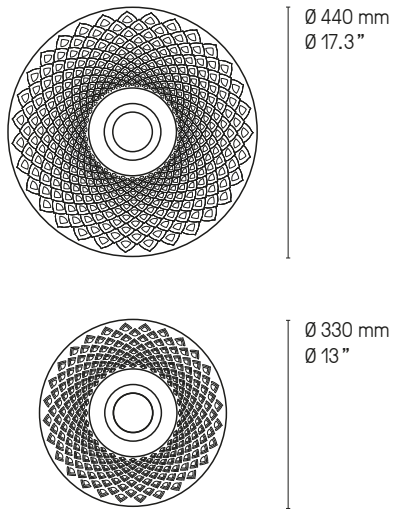

Earth Sober Ø 250 & Ø 330 mm

Earth Sober 330 SN/SG

Earth Radian Ø 350 mm

Earth Radian 350 SG/SB

Earth Mandala Ø 330 & Ø 440 mm

Earth Mandala 330 SB/SG

Earth Palm Ø 330 & Ø 440 mm

Earth Palm 330 SB/SG