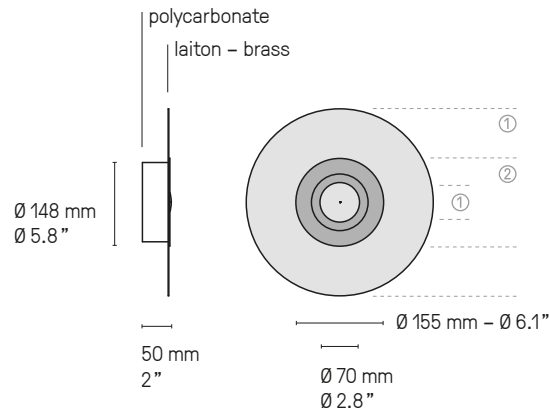

Diffuseur en polycarbonate
Polycarbonate diffuser

Source
Lamping

LED intégrée
Integrated LED

1030 lm
1080 lm

2700°K
2700°K

Alim. électronique 24 V intégrée
Integrated 24 V power supply

Variation. Veuillez nous contacter
Dimming. Please, contact us

Designer

Émilie Cathelineau

Partie centrale identique pour tous les modèles, quels que soient la taille et le motif.
Identical central part for all *Earth* fixtures for any size and design.

Earth Turtle 440 SB/SG

Earth Sober Ø 250 & Ø 330 mm

Earth Sober 330 SN/SG

Earth Radian Ø 350 mm

Earth Radian 350 SG/SB

Earth Mandala Ø 330 & Ø 440 mm

Earth Mandala 330 SB/SG

Earth Palm Ø 330 & Ø 440 mm

Earth Palm 330 SB/SG