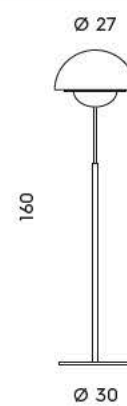

**SP 7/335**3 x max 77W E27 CE IP20 

ACCESO / ON

SPENTO / OFF

DIFFUSORE in vetro di Murano  
LAMPSHADE in Murano glass36  
petrolio  
petroleum58  
alabastro  
alabaster**LT 1/335**1 x max 77W E27 CE IP20 **LS 4/335**2 x max 46W E14 CE IP20 

MONTATURA - FRAME

66  
champagne spazzolato  
brushed champagne**PI 3/335**1 x max 77W E27 CE IP20 **LS 5/335**1 x max 77W E27 CE IP20 DIFFUSORE in vetro di Murano  
LAMPSHADE in Murano glass36  
petrolio  
petroleum58  
alabastro  
alabaster59  
rugiada  
rugiada