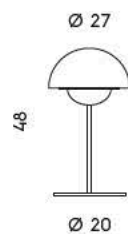

**SP 7/335**3 x max 77W E27 CE IP20 

ACCESO / ON

SPENTO / OFF

DIFFUSORE in vetro di Murano  
LAMPSHADE in Murano glass36  
petrolio  
petroleum58  
alabastro  
alabaster**LT 1/335**1 x max 77W E27 CE IP20 **LS 4/335**2 x max 46W E14 CE IP20 

MONTATURA - FRAME

66  
champagne spazzolato  
brushed champagne**PI 3/335**1 x max 77W E27 CE IP20 **LS 5/335**1 x max 77W E27 CE IP20 DIFFUSORE in vetro di Murano  
LAMPSHADE in Murano glass36  
petrolio  
petroleum58  
alabastro  
alabaster59  
rugiada  
rugiada