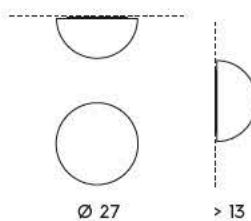

**SP 7/335**3 x max 77W E27 CE IP20 

ACCESO / ON

SPENTO / OFF

DIFFUSORE in vetro di Murano  
LAMPSHADE in Murano glass36  
petrolio  
petroleum58  
alabastro  
alabaster**LT 1/335**1 x max 77W E27 CE IP20 **LS 4/335**2 x max 46W E14 CE IP20 

MONTATURA - FRAME

66  
champagne spazzolato  
brushed champagne**PI 3/335**1 x max 77W E27 CE IP20 **LS 5/335**1 x max 77W E27 CE IP20 DIFFUSORE in vetro di Murano  
LAMPSHADE in Murano glass36  
petrolio  
petroleum58  
alabastro  
alabaster59  
rugiada  
rugiada