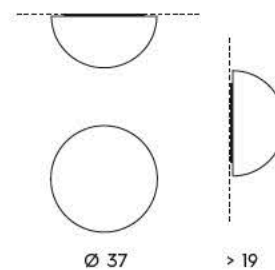

**SP 7/335**3 x max 77W E27 CE IP20 

ACCESO / ON

SPENTO / OFF

DIFFUSORE in vetro di Murano  
LAMPSHADE in Murano glass36  
petrolio  
petroleum58  
alabastro  
alabaster**LT 1/335**1 x max 77W E27 CE IP20 **LS 4/335**2 x max 46W E14 CE IP20 

MONTATURA - FRAME

66  
champagne spazzolato  
brushed champagne**PI 3/335**1 x max 77W E27 CE IP20 **LS 5/335**1 x max 77W E27 CE IP20 DIFFUSORE in vetro di Murano  
LAMPSHADE in Murano glass36  
petrolio  
petroleum58  
alabastro  
alabaster59  
rugiada  
rugiada