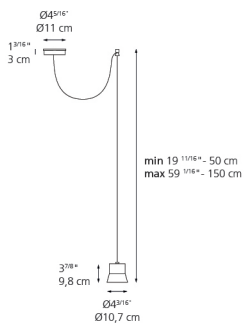

### Dimensions

### Packaging

1 Box

1 x 7-15/16" x 7-15/16" x 7-15/16" / 2.65 lbs - 20 cm x 20 cm x 20 cm / 1.2 kg

### Luminaire weight

1.76 lbs / .8 kg